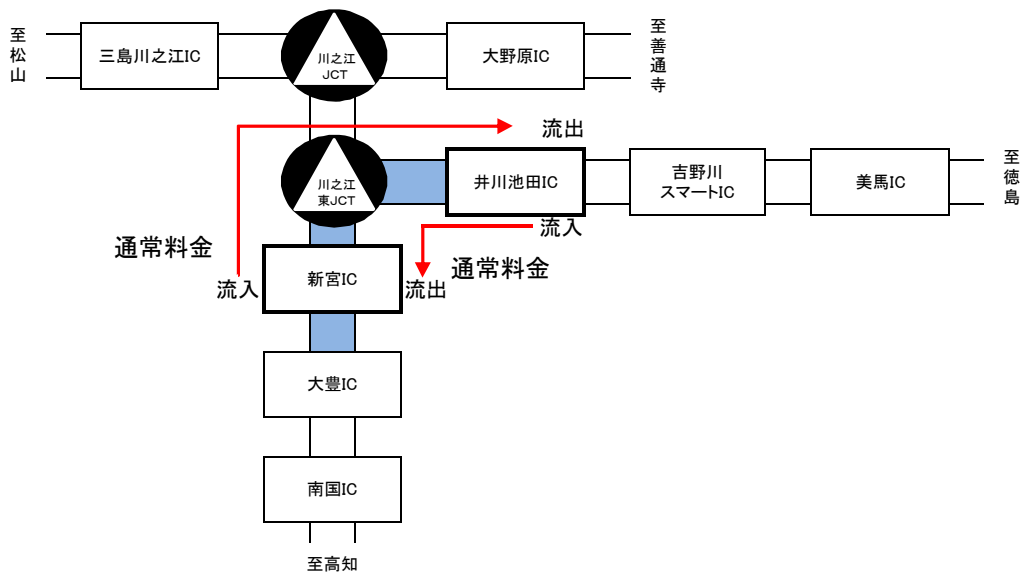

【 大豊IC ⇄ 新宮ICのご走行:無料通行措置 】

【 大豊IC ⇄ 井川池田ICのご走行:無料通行措置 】

【 新宮IC ⇄ 井川池田ICのご走行:無料通行措置対象外 】

【 大豊IC ⇄ 三島川之江IC(三島川之江以西含む)・大野原IC(大野原IC以東含む)  
吉野川スマートIC(吉野川スマートIC以東含む)のご走行: **無料通行措置対象外** 】

【 南国IC ⇄ 美馬IC(無料通行措置区間を跨ぐ場合)のご走行: **無料通行措置対象外** 】

※「通常料金」は、ETC無線走行の場合、ETC時間帯割引が適用された料金となります。