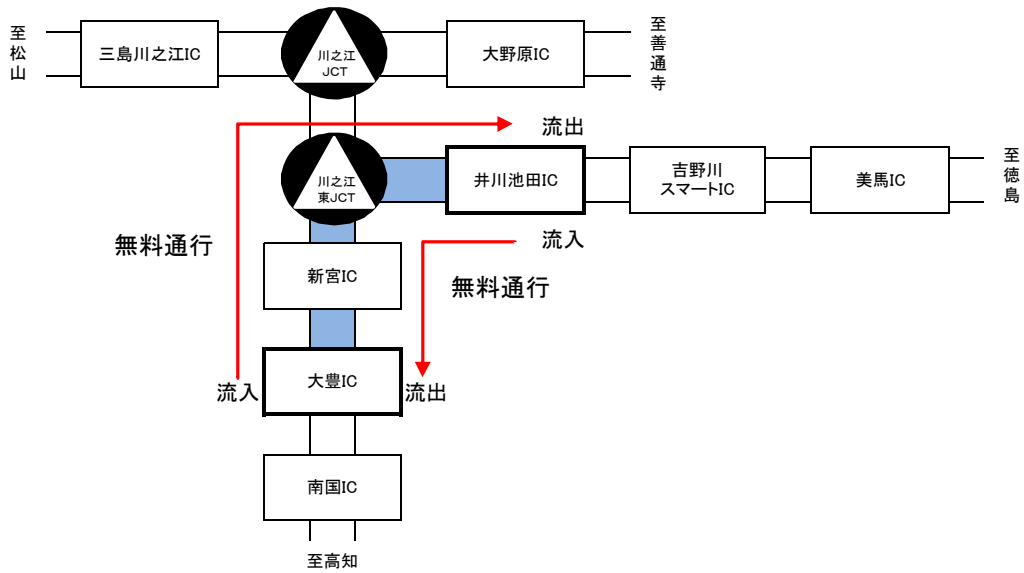

【 大豊IC ⇄ 新宮ICのご走行:無料通行措置 】

【 大豊IC ⇄ 井川池田ICのご走行:無料通行措置 】

【 新宮IC ⇄ 井川池田ICのご走行:無料通行措置対象外 】

【 大豊IC ⇄ 三島川之江IC(三島川之江以西含む)・大野原IC(大野原IC以東含む)  
吉野川スマートIC(吉野川スマートIC以東含む)のご走行: **無料通行措置対象外** 】

【 南国IC ⇄ 美馬IC(無料通行措置区間を跨ぐ場合)のご走行: **無料通行措置対象外** 】

※「通常料金」は、ETC無線走行の場合、ETC時間帯割引が適用された料金となります。