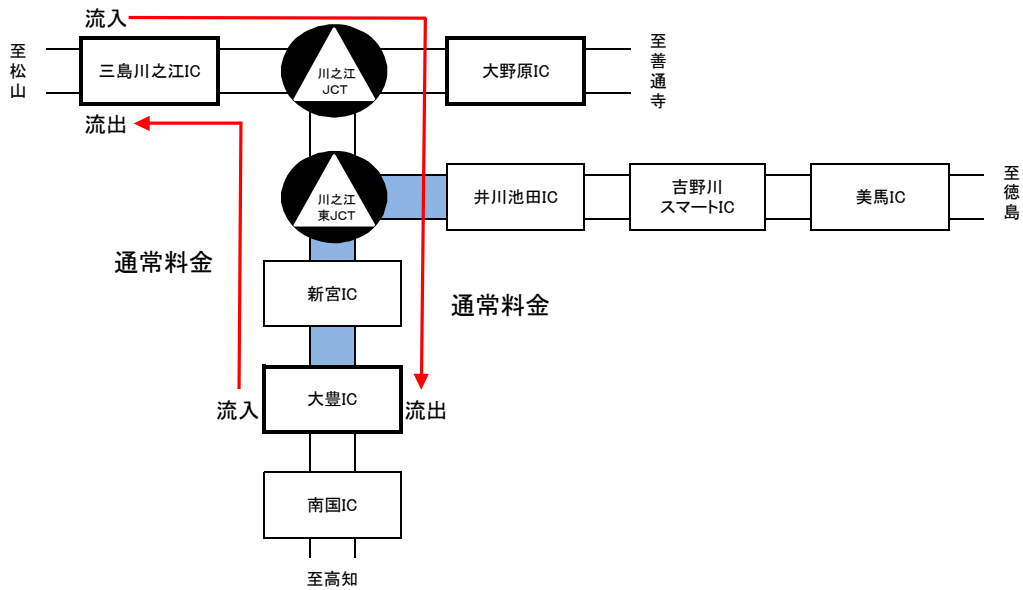

【 大豊IC ⇄ 新宮ICのご走行:無料通行措置 】

【 大豊IC ⇄ 井川池田ICのご走行:無料通行措置 】

【 新宮IC ⇄ 井川池田ICのご走行:無料通行措置対象外 】

【 大豊IC ⇄ 三島川之江IC(三島川之江以西含む)・大野原IC(大野原IC以東含む)  
吉野川スマートIC(吉野川スマートIC以東含む)のご走行: **無料通行措置対象外** 】

【 南国IC ⇄ 美馬IC(無料通行措置区間を跨ぐ場合)のご走行: **無料通行措置対象外** 】

※「通常料金」は、ETC無線走行の場合、ETC時間帯割引が適用された料金となります。