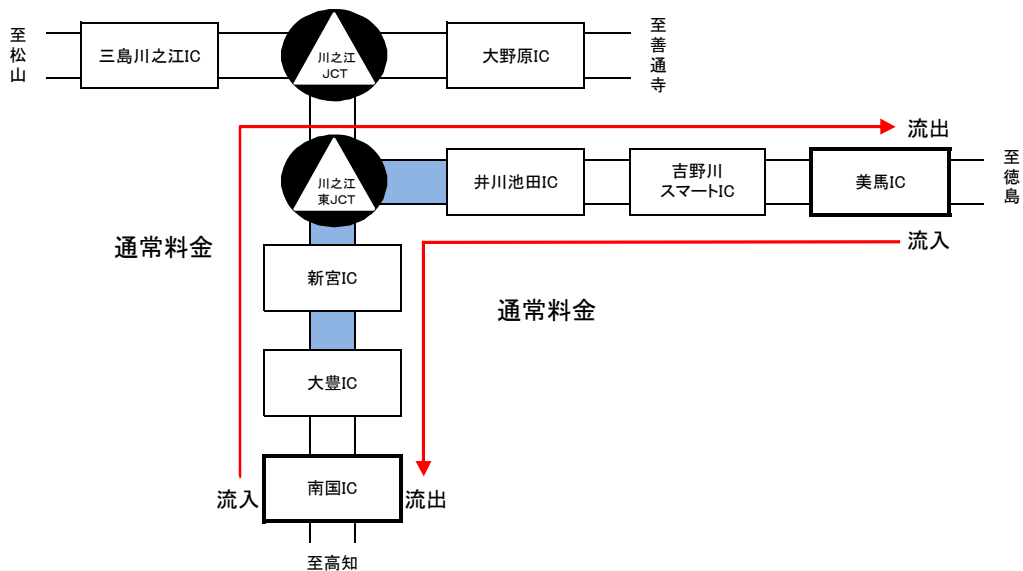

【 大豊IC ⇄ 新宮ICのご走行:無料通行措置 】

【 大豊IC ⇄ 井川池田ICのご走行:無料通行措置 】

【 新宮IC ⇄ 井川池田ICのご走行:無料通行措置対象外 】

【 大豊IC ⇄ 三島川之江IC(三島川之江以西含む)・大野原IC(大野原IC以東含む)  
吉野川スマートIC(吉野川スマートIC以東含む)のご走行: **無料通行措置対象外** 】

【 南国IC ⇄ 美馬IC(無料通行措置区間を跨ぐ場合)のご走行: **無料通行措置対象外** 】

※「通常料金」は、ETC無線走行の場合、ETC時間帯割引が適用された料金となります。