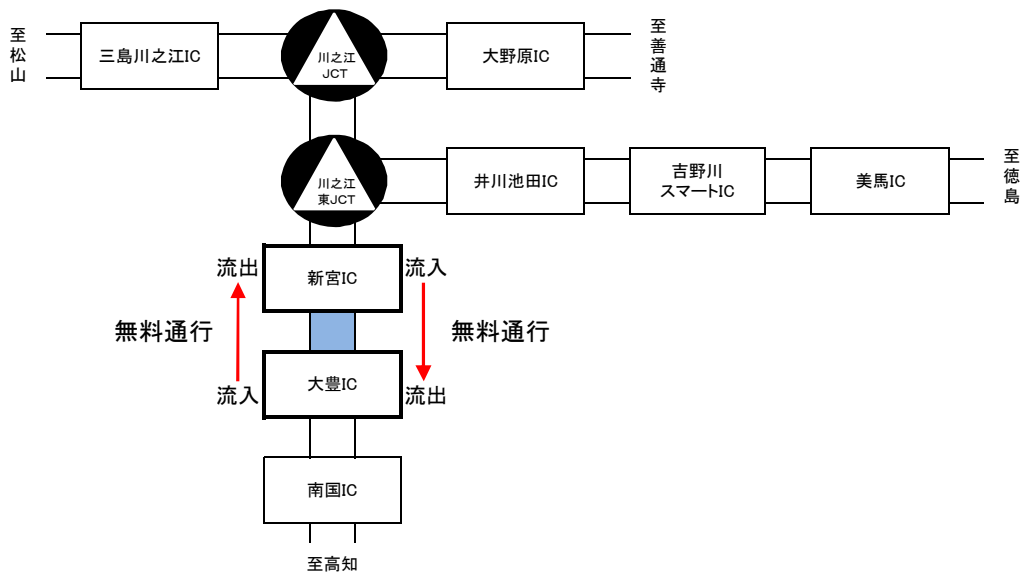

【 大豊IC ⇄ 新宮ICのご走行:無料通行措置 】

【 大豊IC ⇄ 井川池田ICのご走行:無料通行措置 】

【 新宮IC ⇄ 井川池田ICのご走行:無料通行措置対象外 】

【 大豊IC ⇄ 三島川之江IC(三島川之江以西含む)・大野原IC(大野原IC以東含む)  
吉野川スマートIC(吉野川スマートIC以東含む)のご走行: **無料通行措置対象外** 】

【 南国IC ⇄ 美馬IC(無料通行措置区間を跨ぐ場合)のご走行: **無料通行措置対象外** 】

※「通常料金」は、ETC無線走行の場合、ETC時間帯割引が適用された料金となります。