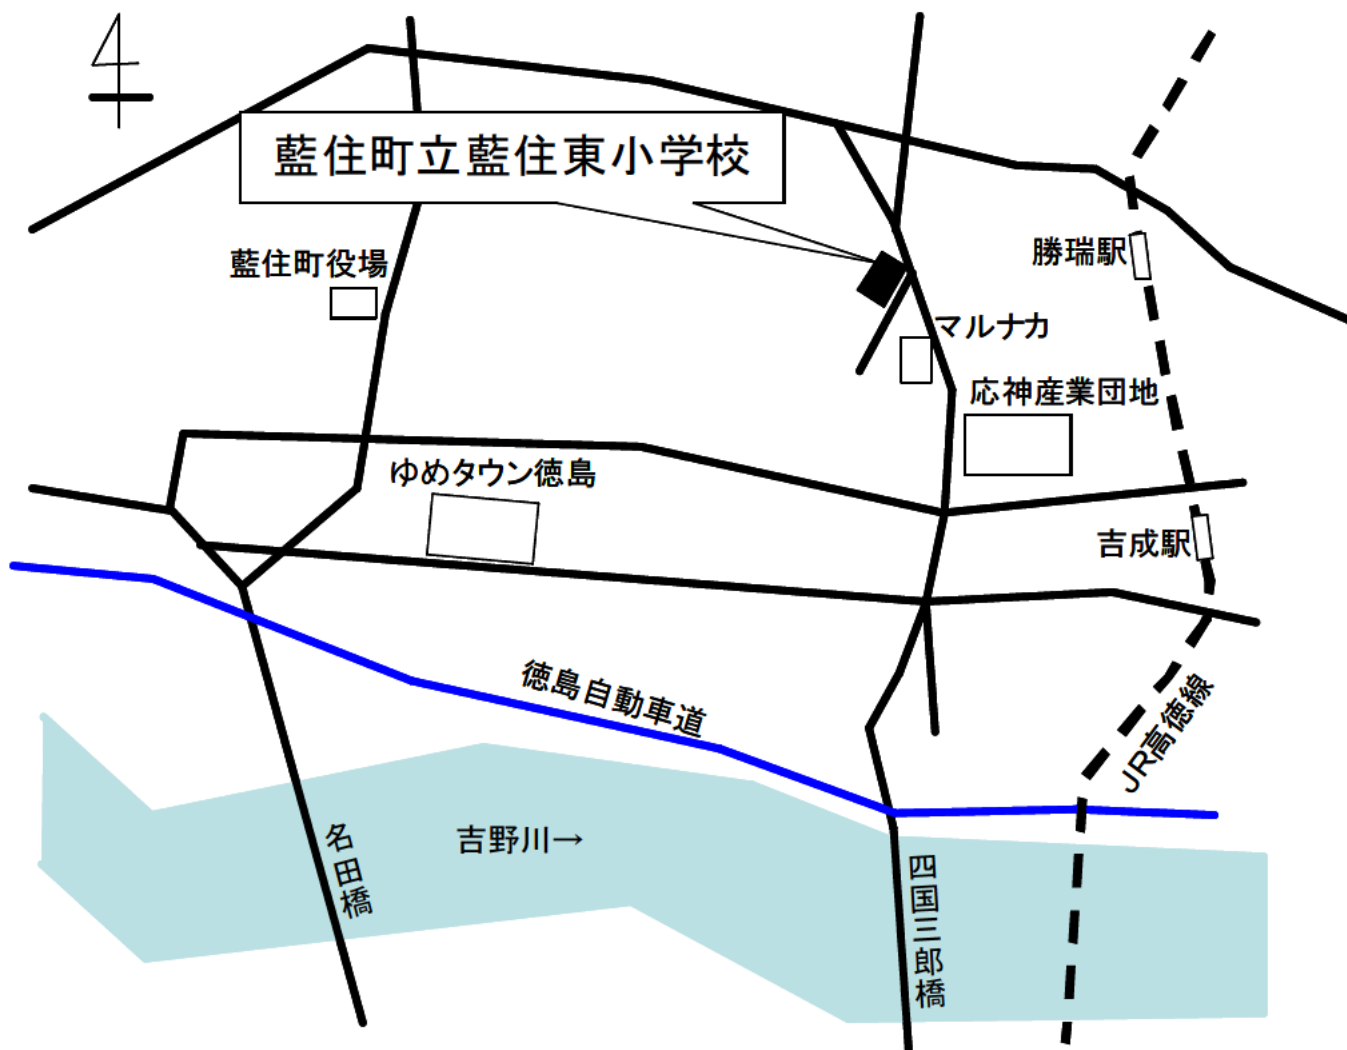

●藍住町立藍住東小学校へのアクセス

※訓練会場には駐車スペースがありませんので、
車での来場はご遠慮ください。