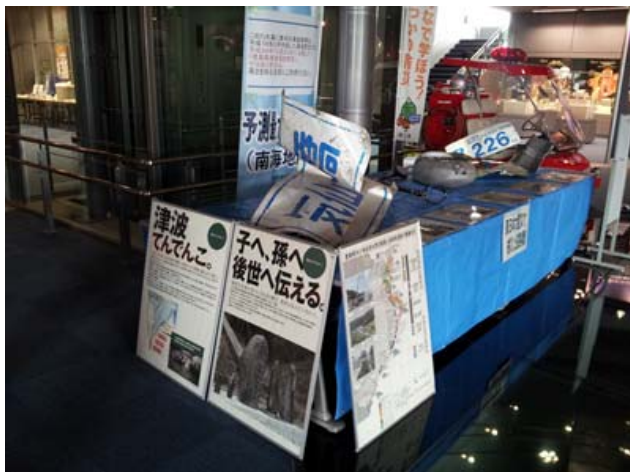

●各会場における展示風景

徳島県立防災センター