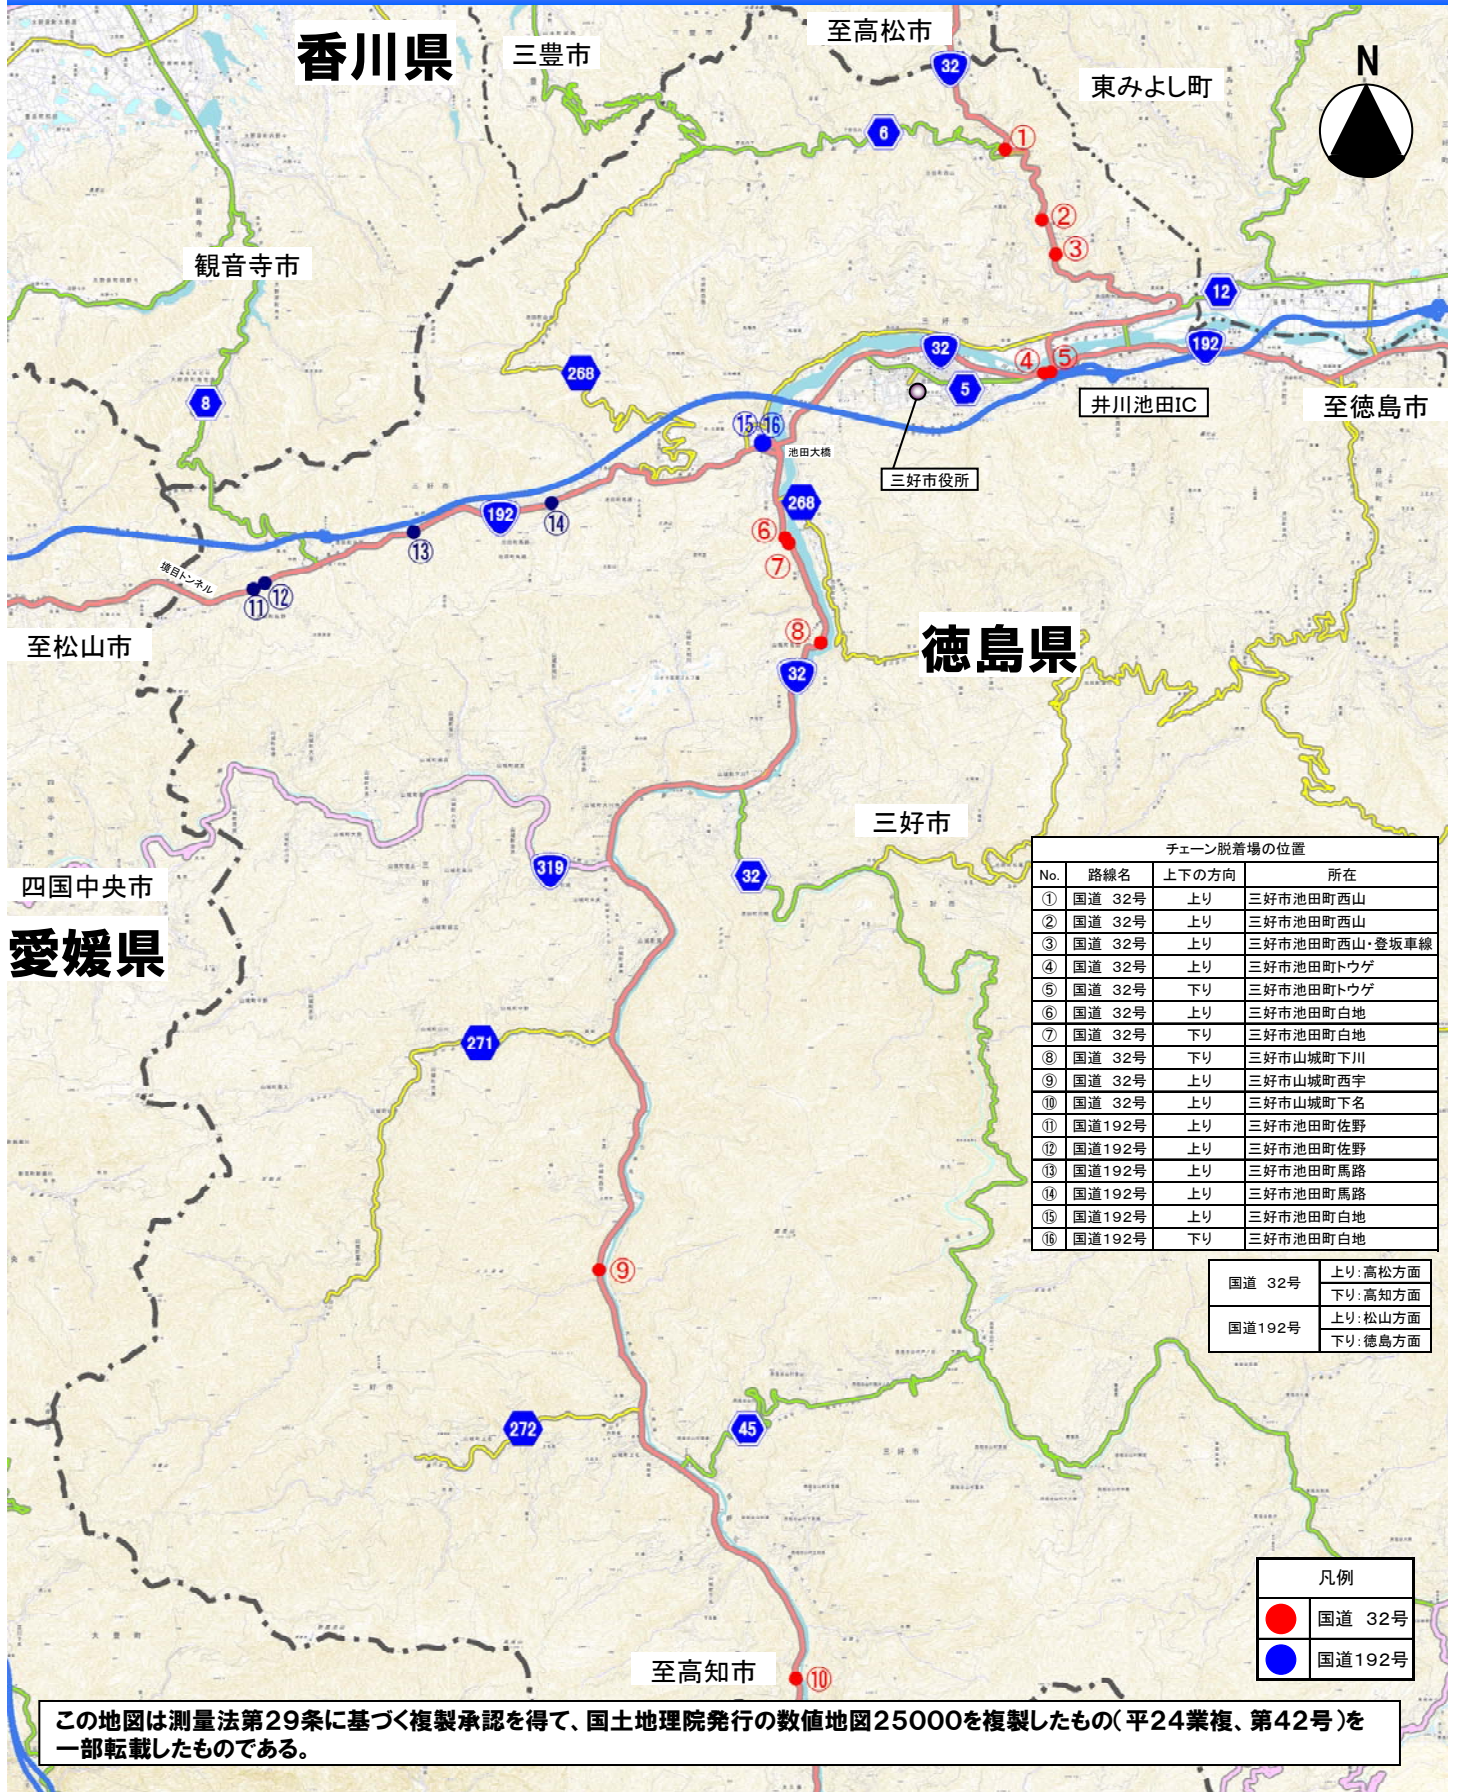

# チェーン脱着場 設置位置図

別紙2

No.	路線名	上下の方向	所在
①	国道 32号	上り	三好市池田町西山
②	国道 32号	上り	三好市池田町西山
③	国道 32号	上り	三好市池田町西山・登坂車線
④	国道 32号	上り	三好市池田町トウゲ
⑤	国道 32号	下り	三好市池田町トウゲ
⑥	国道 32号	上り	三好市池田町白地
⑦	国道 32号	下り	三好市池田町白地
⑧	国道 32号	下り	三好市山城町下川
⑨	国道 32号	上り	三好市山城町西手
⑩	国道 32号	上り	三好市山城町下名
⑪	国道192号	上り	三好市池田町佐野
⑫	国道192号	上り	三好市池田町佐野
⑬	国道192号	上り	三好市池田町馬路
⑭	国道192号	上り	三好市池田町馬路
⑮	国道192号	上り	三好市池田町白地
⑯	国道192号	下り	三好市池田町白地

国道 32号	上り:高松方面
	下り:高知方面
国道192号	上り:松山方面
	下り:徳島方面

<span style="color:red">●</span>	国道 32号
<span style="color:blue">●</span>	国道192号

この地図は測量法第29条に基づく複製承認を得て、国土地理院発行の数値地図25000を複製したもの(平24業複、第42号)を一部転載したものである。

# チェーン脱着場 設置状況

別紙3

平成24年12月24日 設置

国道32号 三好市山城町下名

国道32号 三好市池田町西山

国道32号 三好市池田町白地

国道32号 三好市池田町白地

国道32号 三好市池田町西山

国道32号 三好市山城町下川