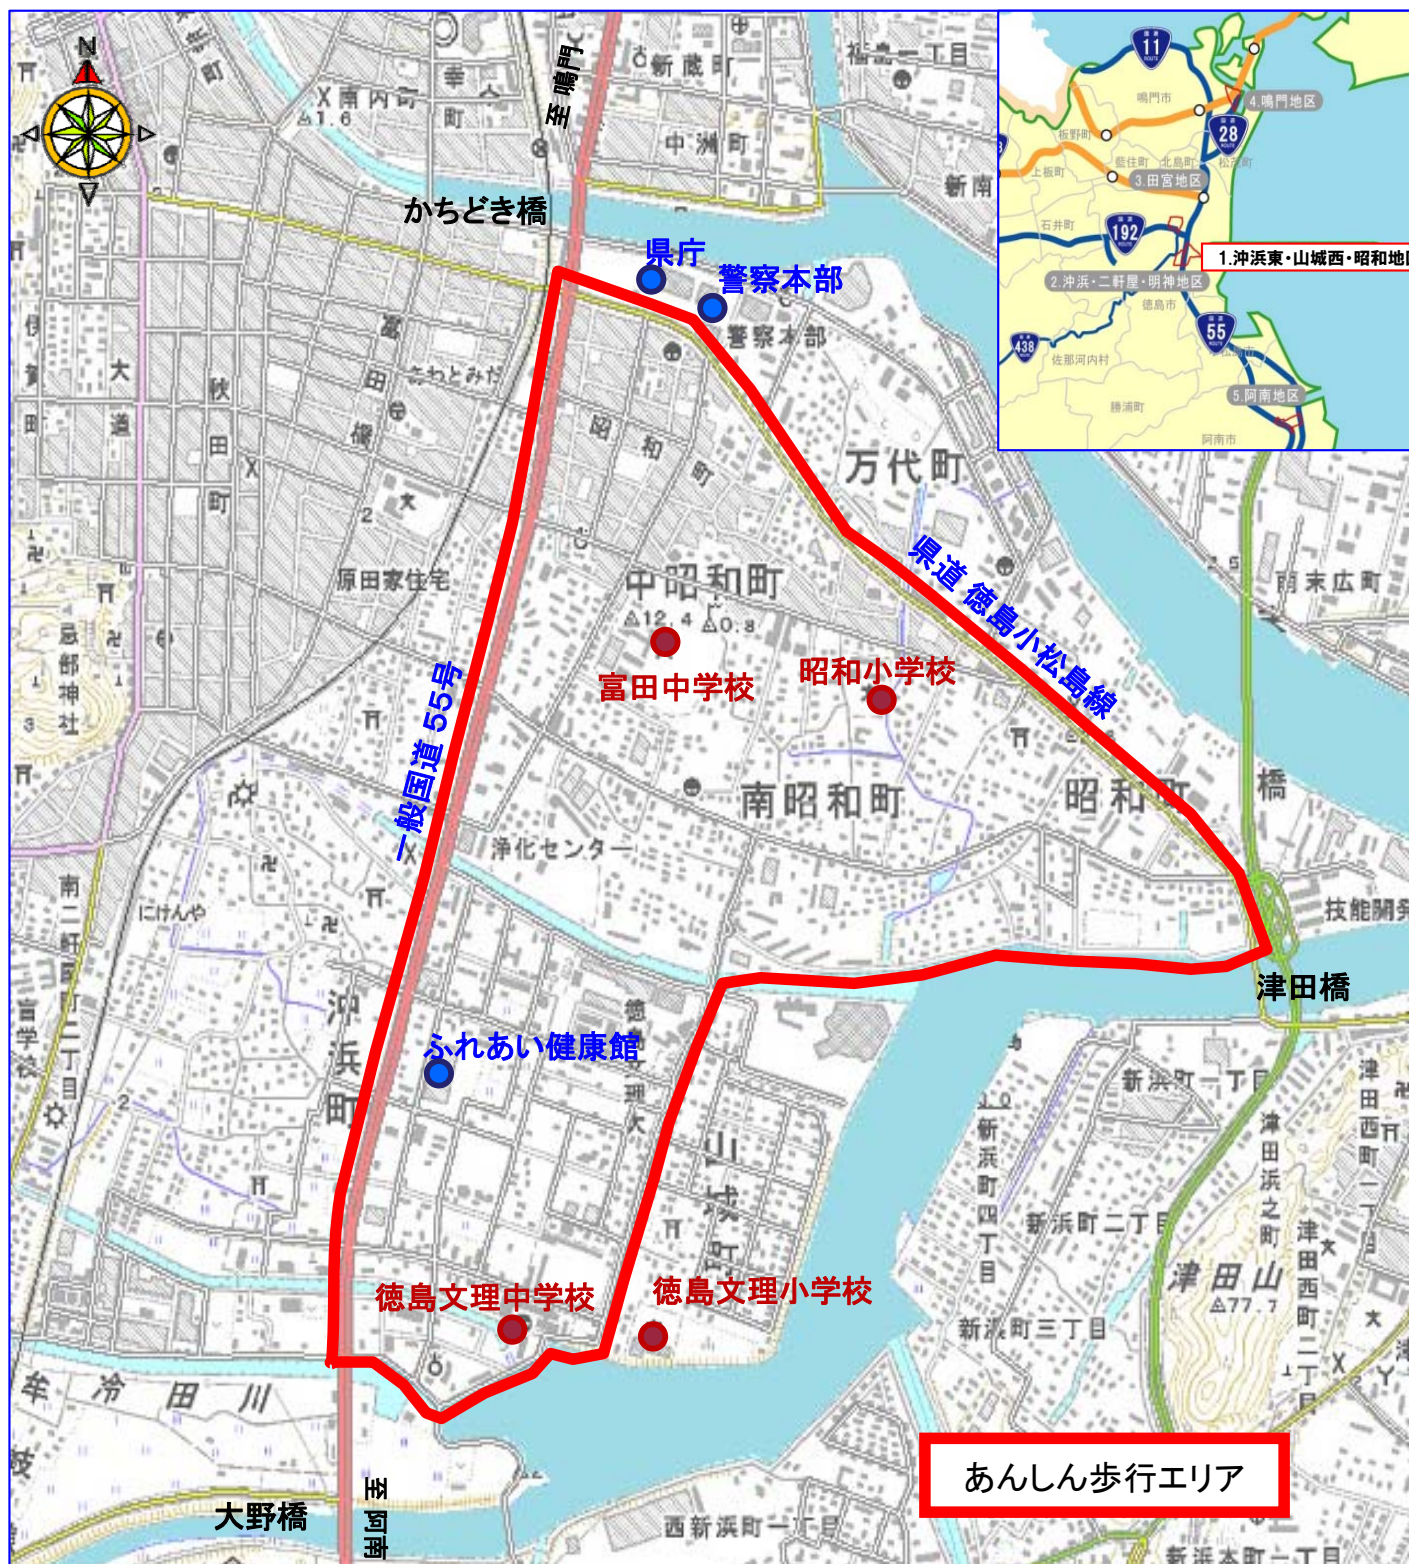

徳島県内では、沖浜東・山城西・昭和地区の外4箇所があんしん歩行エリアに選定されており、交通管理者と道路管理者が連携して安全対策を実施していきます。

あんしん歩行エリア

この地図は測量法第29条に基づく複製承認を得て、国土地理院発行の数値地図25000を複製したものの(平24業複、第42号)を一部転載したものである