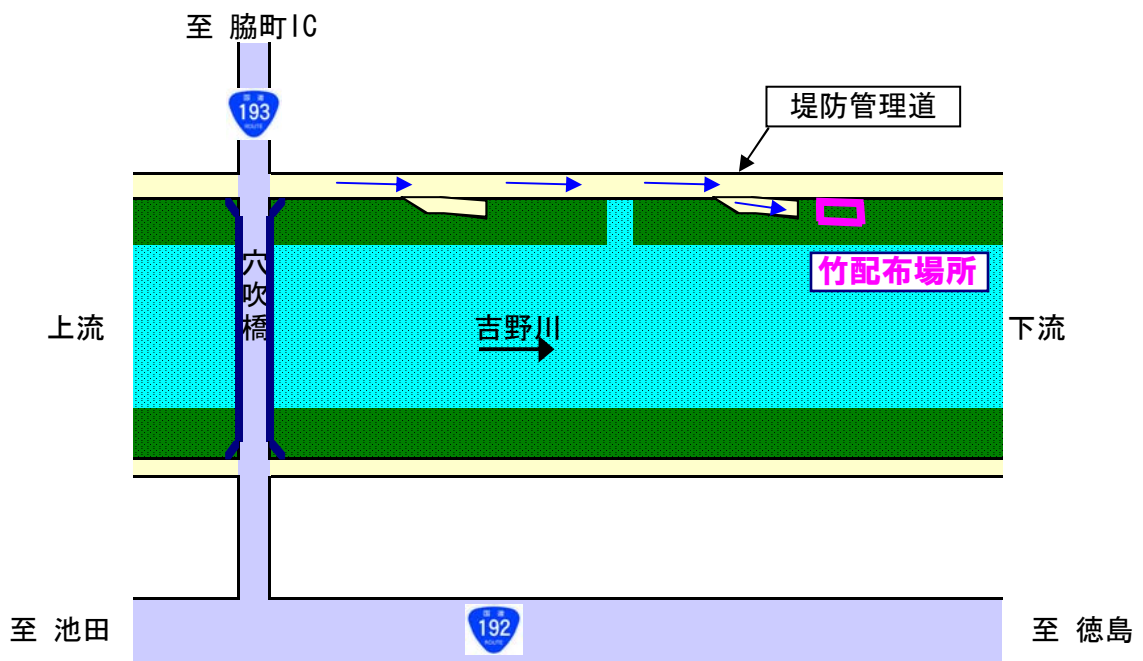

伐採竹の配布 位置図

■ 位置図

■ 詳細図

徳島県美馬市脇町拝原（高水敷） 「穴吹橋より約800m下流」

■ 現地の竹の概要

現地の竹は約5mで切断した状態です。
運搬が難しい場合は適当な長さに切断してお持ち帰りください。

状況写真

記) 現地は現在作業中のため上記の写真と異なります。