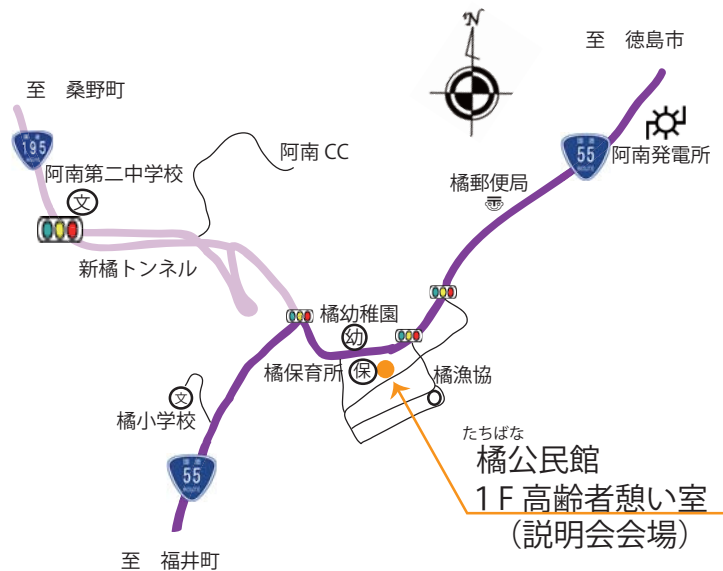

福井道路 測量・調査立ち入り説明会 各地区・会場位置図

福井道路 測量・調査立ち入り説明会 各会場詳細図

■地区名：新野地区

○日 時：平成 24 年 7 月 3 日 (火)

19:00~

○場 所：新野公民館 2F 多目的ホール
阿南市新野町西馬場 18 番地

■地区名：橘地区

○日 時：平成 24 年 7 月 4 日 (水)

19:00~

○場 所：橘公民館 1F 高齢者憩い室
阿南市橘町豊浜 36 番地 15

■地区名：福井地区

○日 時：平成 24 年 7 月 5 日 (木)

19:00~

○場 所：福井公民館 2F 大ホール
阿南市福井町古津 198 番地 2