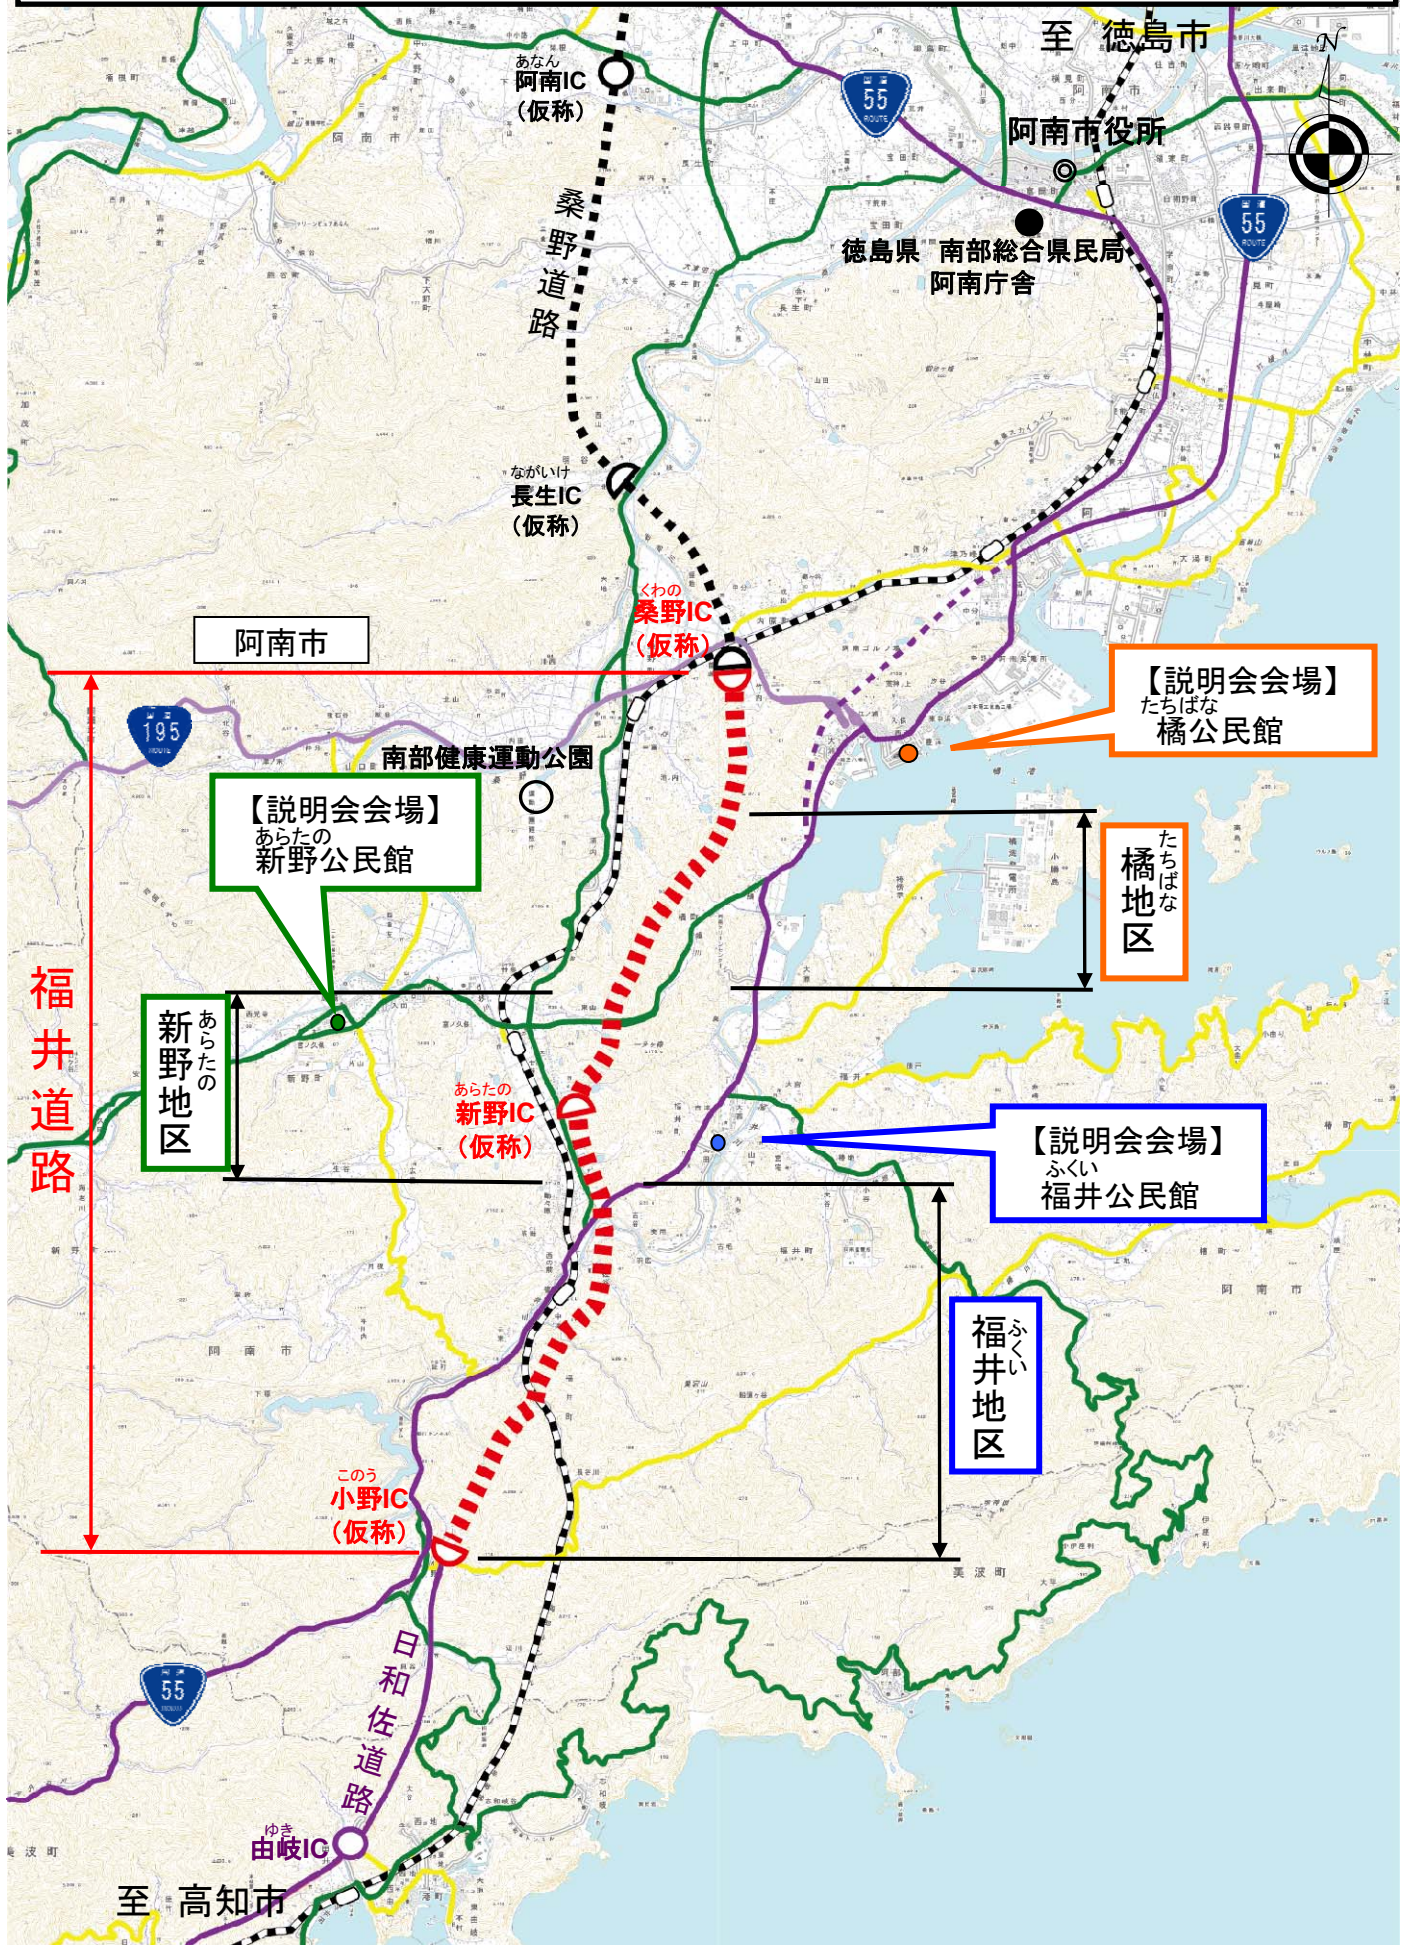

福井道路 測量・調査立ち入り説明会 各地区・会場位置図

福井道路 測量・調査立ち入り説明会 各会場詳細図

■地区名：新野地区

○日 時：平成 24 年 7 月 3 日 (火)

19:00~

○場 所：新野公民館 2F 多目的ホール
阿南市新野町西馬場 18 番地

■地区名：橘地区

○日 時：平成 24 年 7 月 4 日 (水)

19:00~

○場 所：橘公民館 1F 高齢者憩い室
阿南市橘町豊浜 36 番地 15

■地区名：福井地区

○日 時：平成 24 年 7 月 5 日 (木)

19:00~

○場 所：福井公民館 2F 大ホール
阿南市福井町古津 198 番地 2