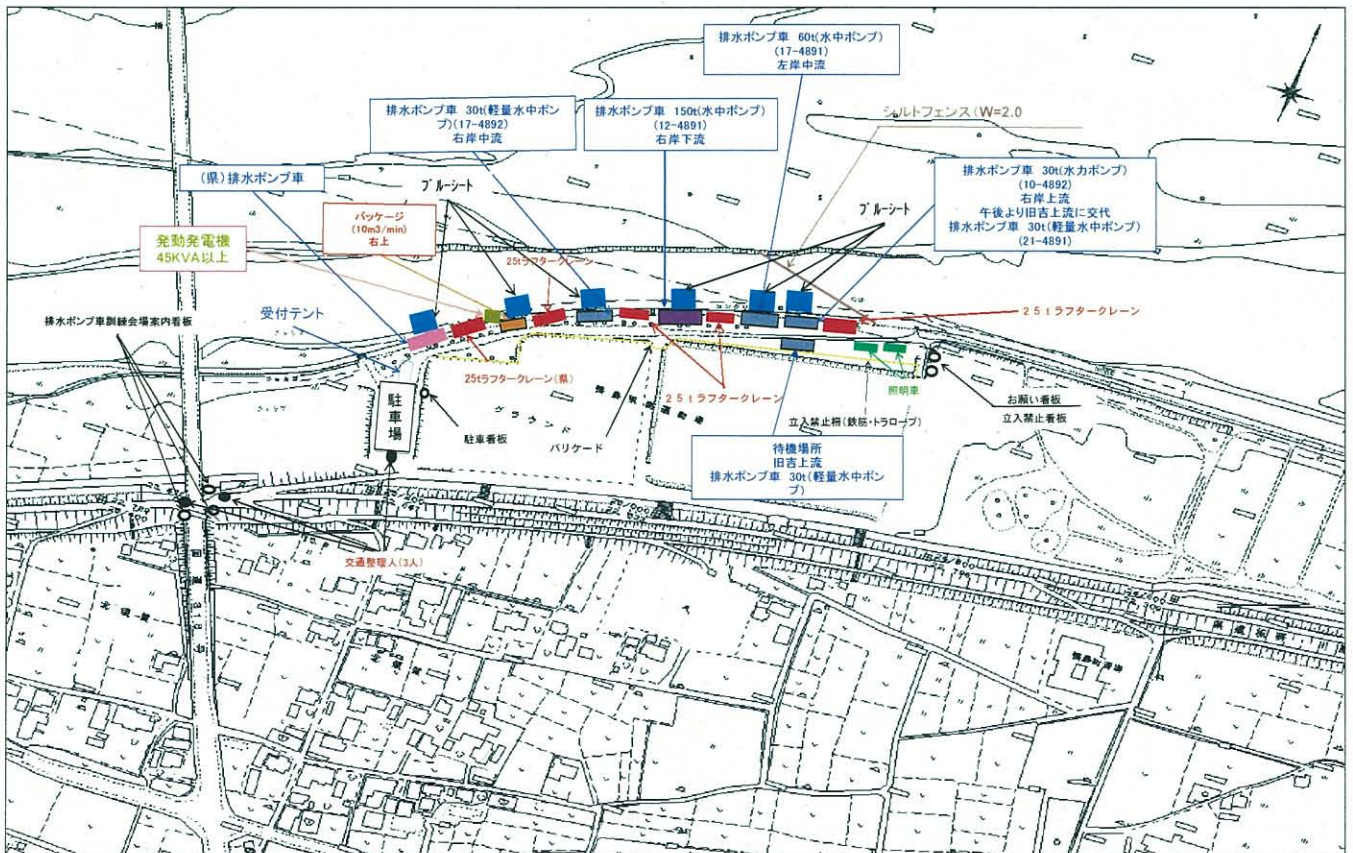

排水ポンプ車訓練 会場案内

排水ポンプ車訓練会場配置図

排水ポンプ車出動状況【平成19年7月14日 台風4号】

吉野川市 山川町 ほたる川

平成21年度 排水ポンプ車操作訓練

吉野川市 鴨島町 吉野川