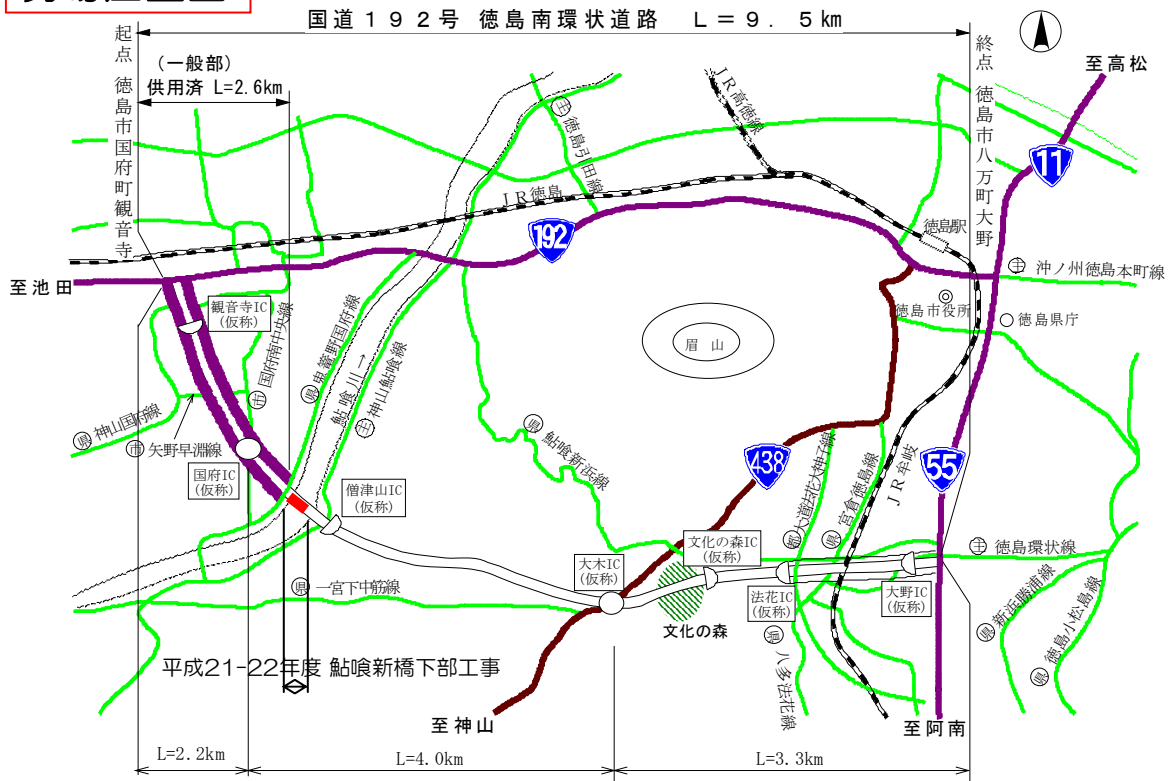

現場位置図

国道192号 徳島南環状道路を南下 鮎喰河川敷内（国府町延命地区）
 （堤防上入り口が狭いため、一宮地区方面より進入下さい。）

会場ご案内

お車でお越しの方は
 左図駐車場に駐車願います。
 スペースに制限がございますので
 徒歩、二輪車、乗り合わせに
 ご協力願います。