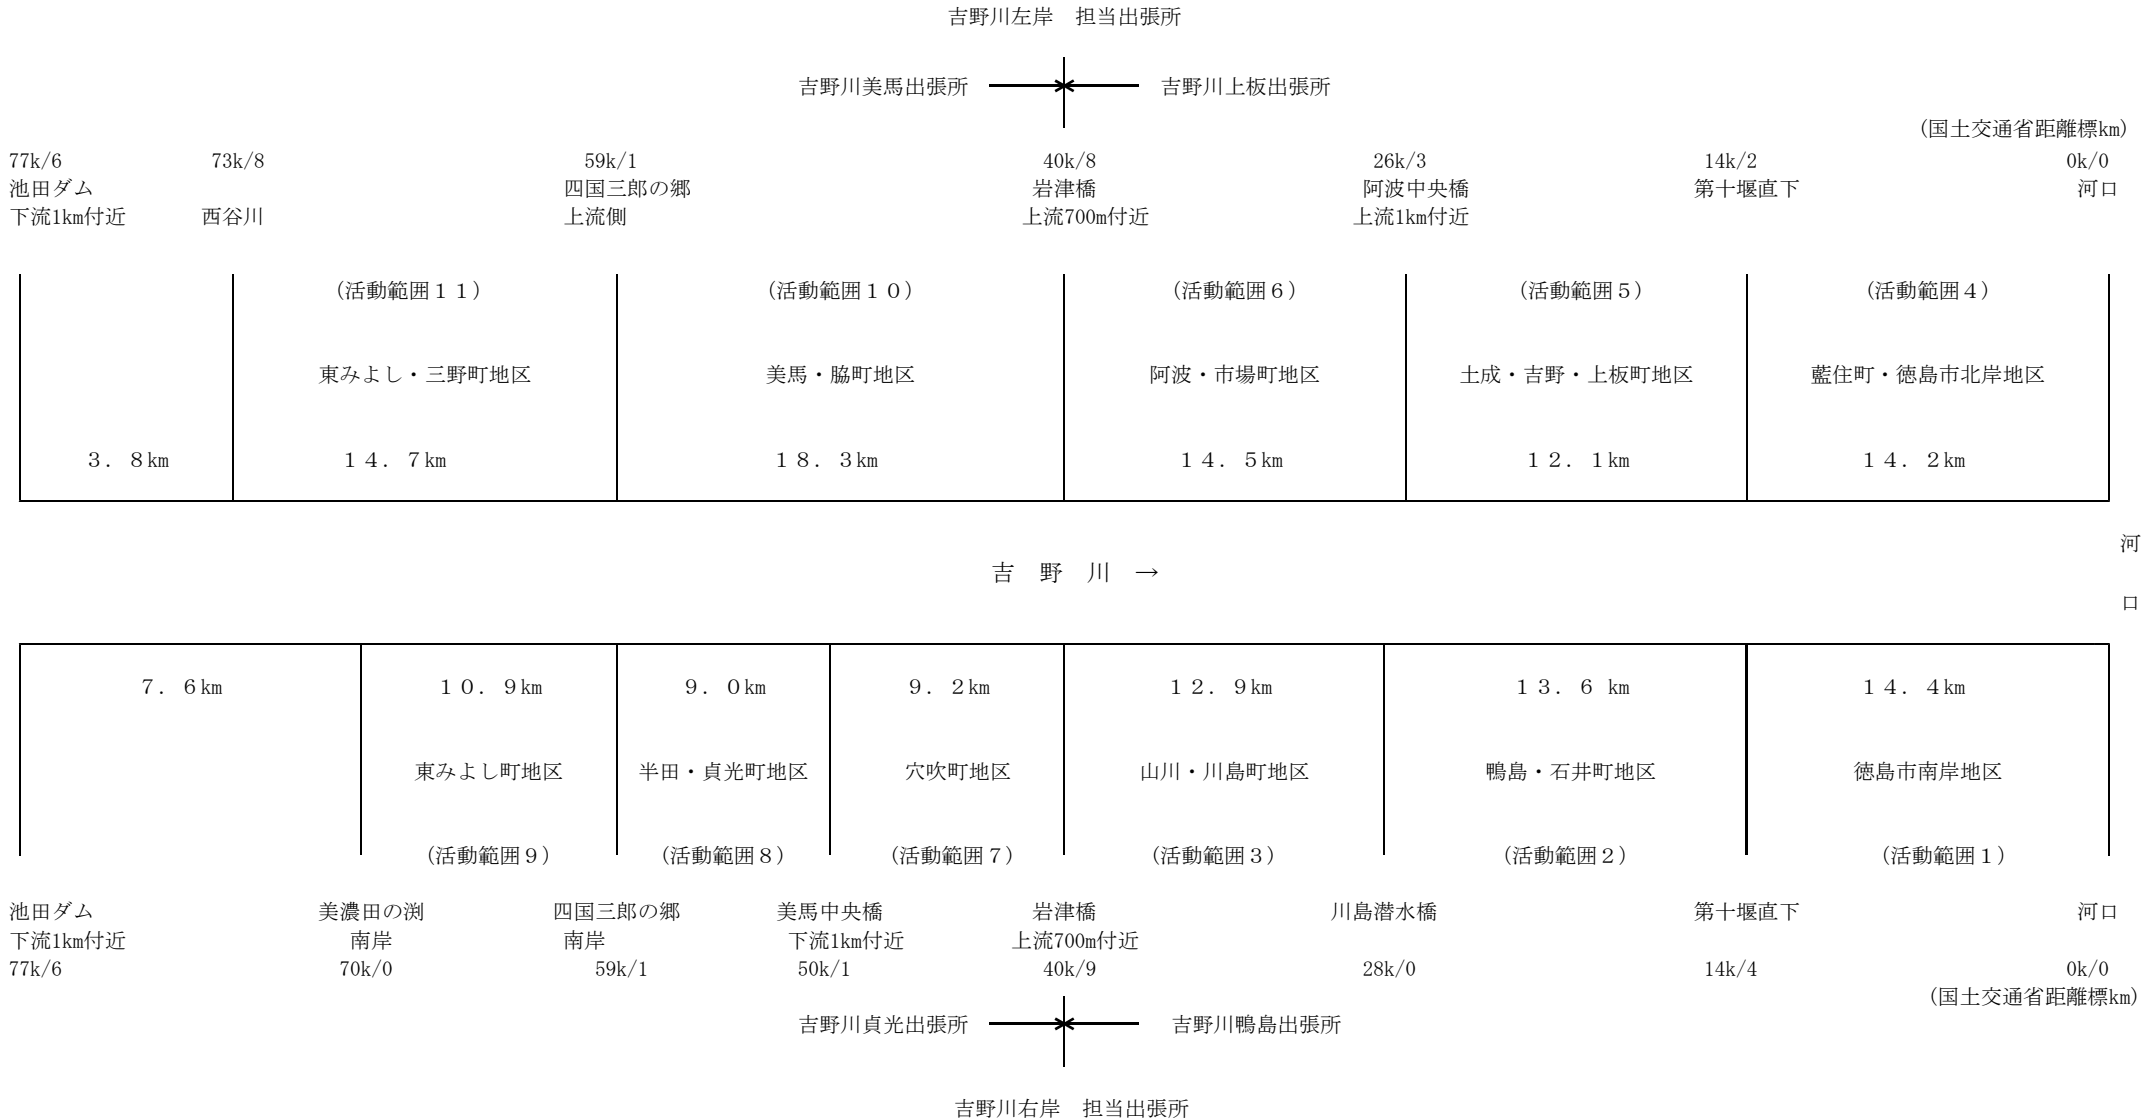

(別図)

吉野川河川愛護モニター活動範囲

旧吉野川・今切川河川愛護モニター活動範囲

担当出張所 旧吉野川出張所