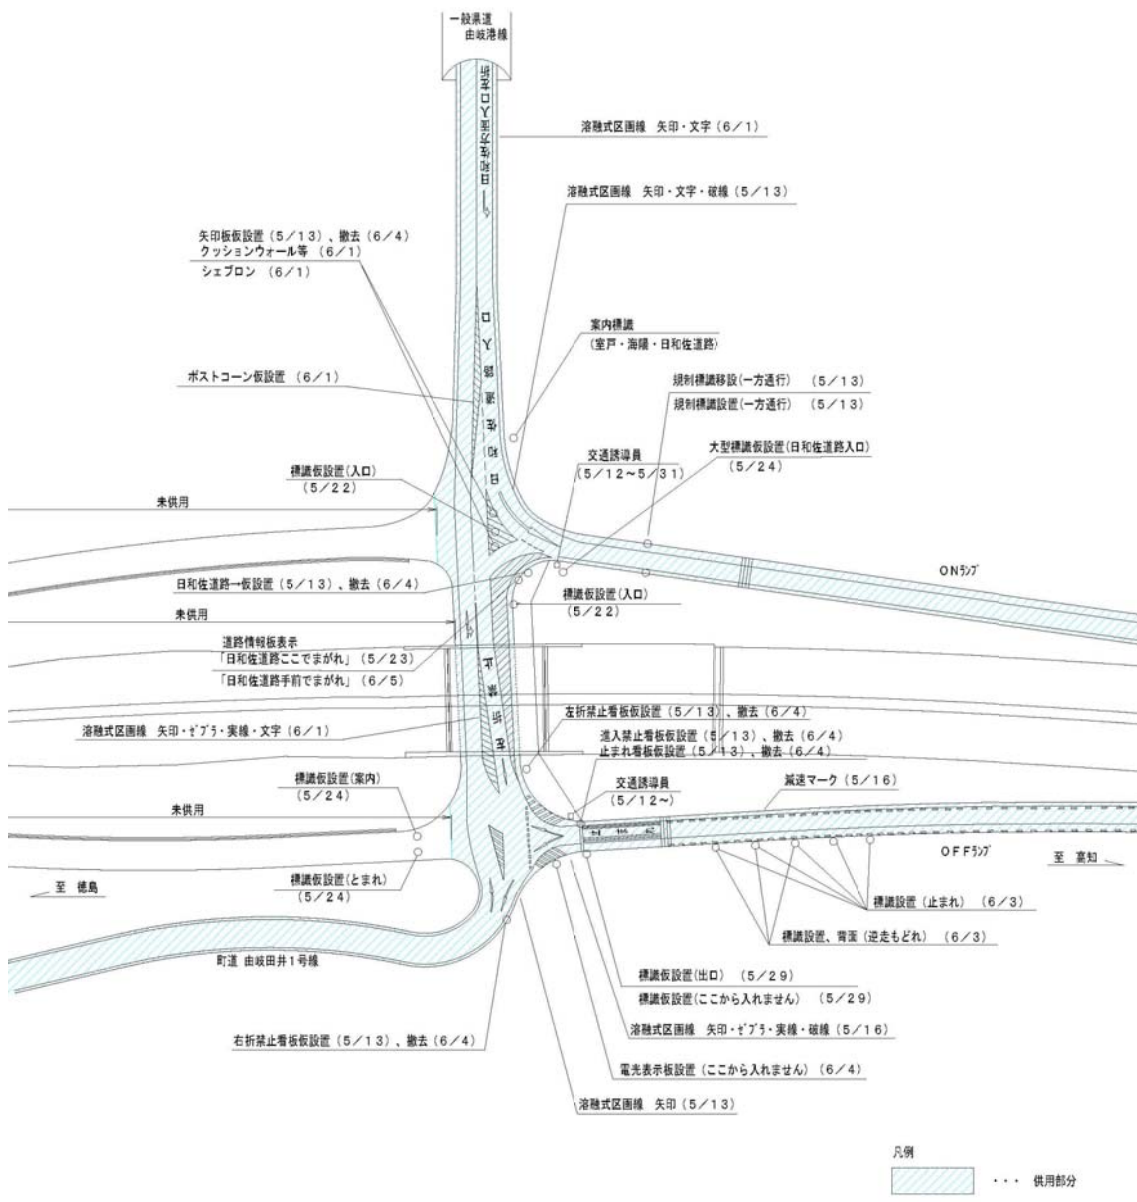

[別紙 1 - 2]

[別紙 1 - 1]