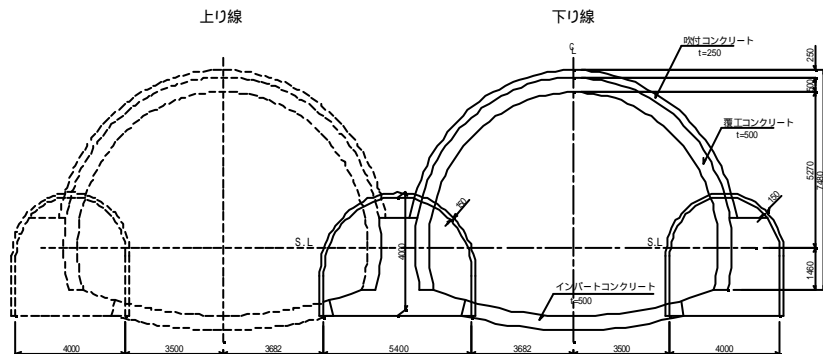

位置図

法花トンネル参考資料

法花トンネル位置図

法花トンネル終点側坑口

法花トンネル工事全体平面図

法花トンネル縦断図（地質概要）

法花トンネル横断図（終点側から）