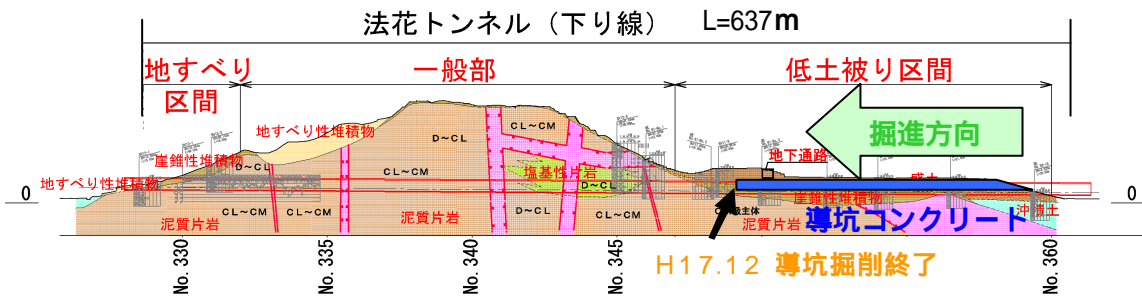

位置図

法花トンネル参考資料

法花トンネル位置図

法花トンネル終点側坑口

法花トンネル工事全体平面図

法花トンネル縦断図（地質概要）

法花トンネル横断図（終点側から）