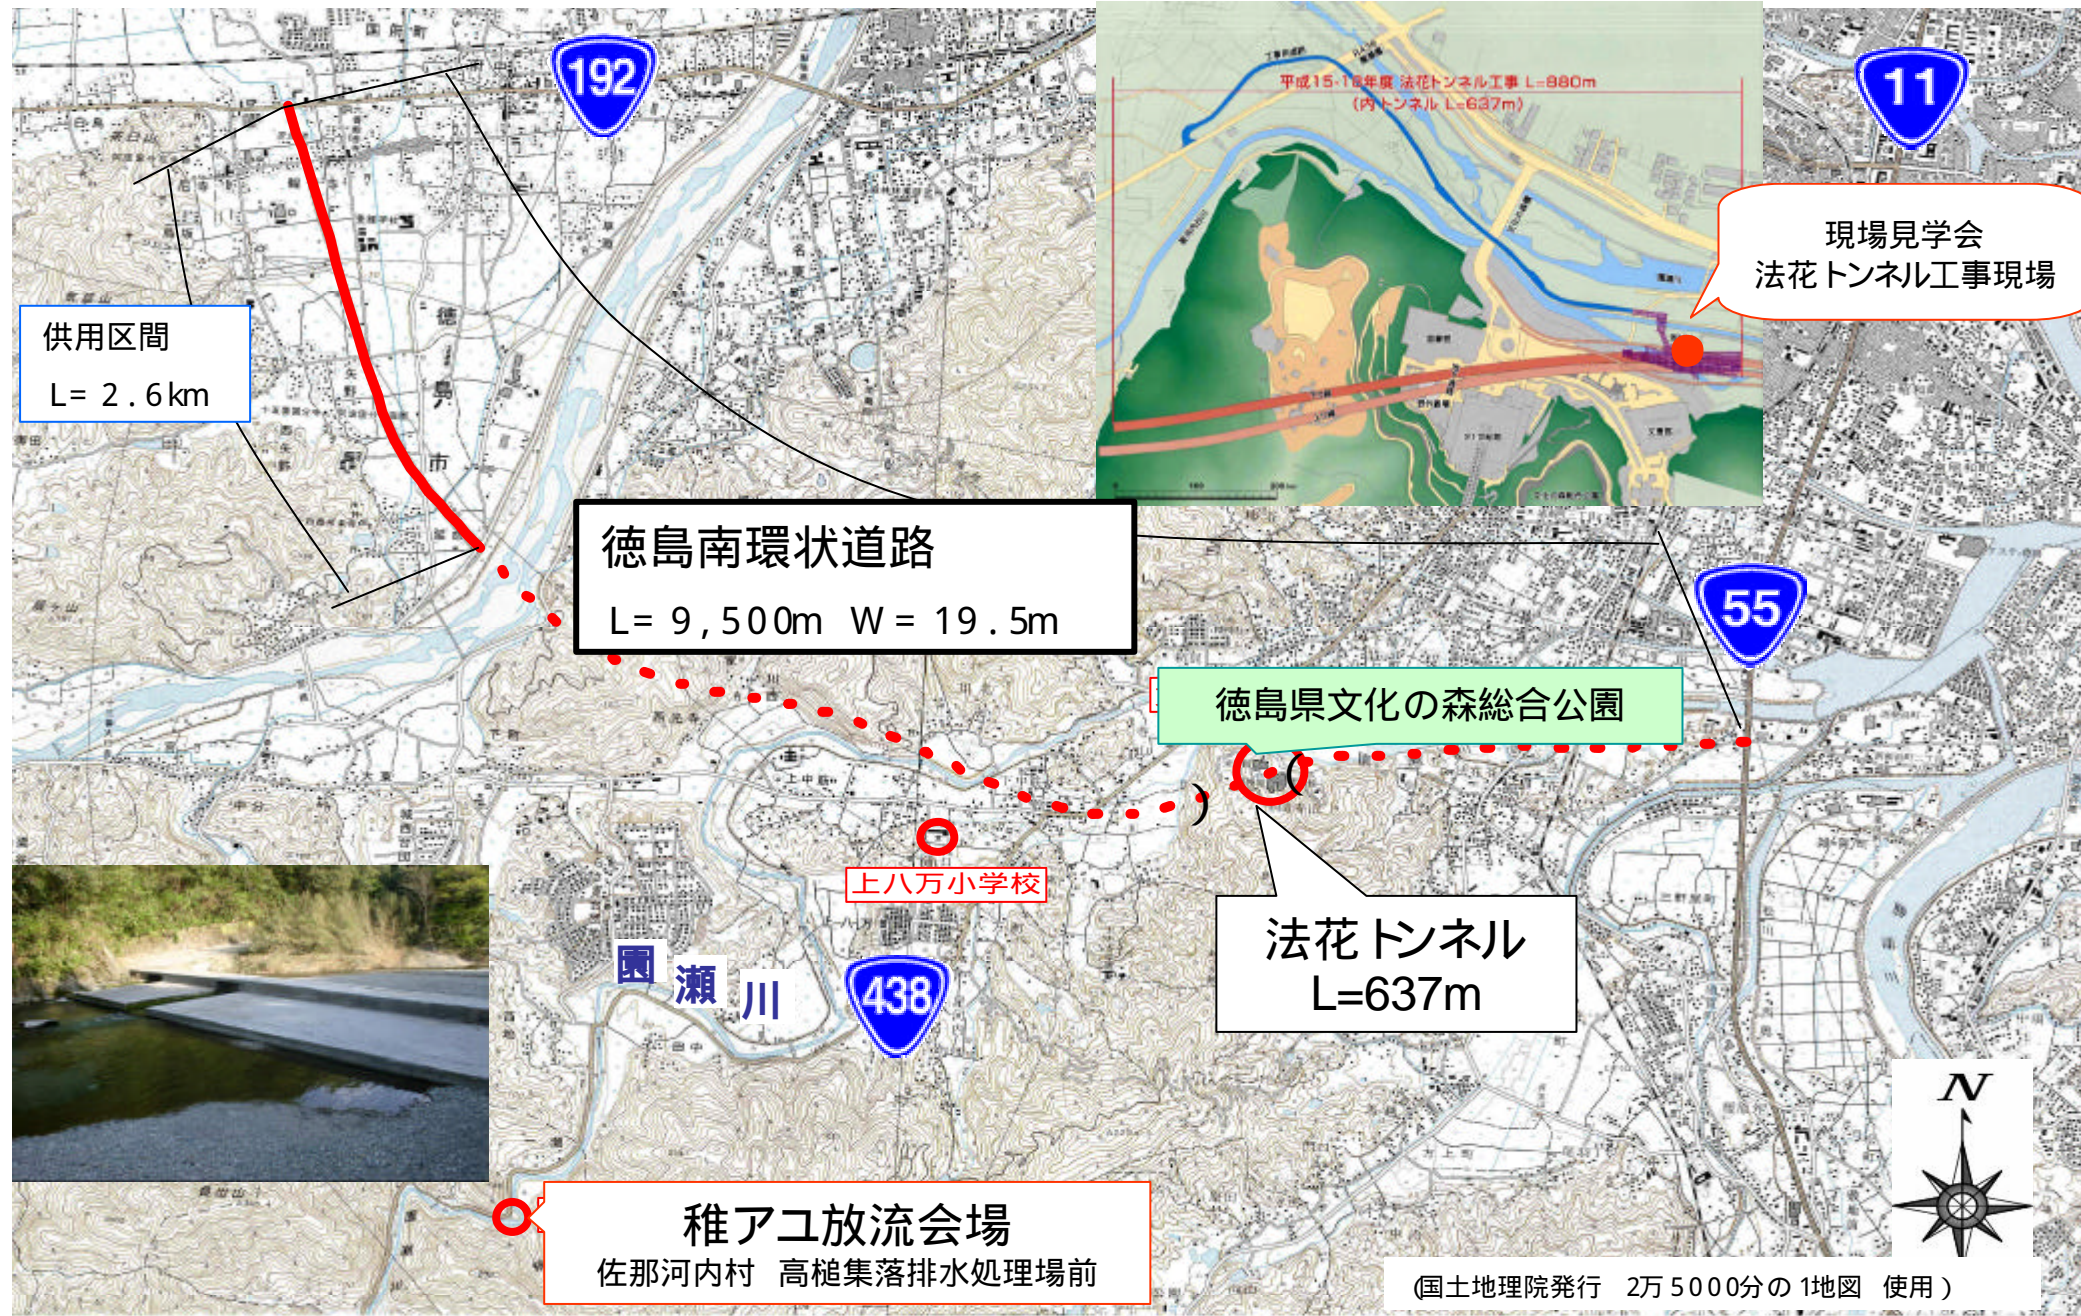

位置図

法花トンネル参考資料

法花トンネル位置図

法花トンネル終点側坑口

法花トンネル工事全体平面図

法花トンネル縦断図（地質概要）

法花トンネル横断図（終点側から）