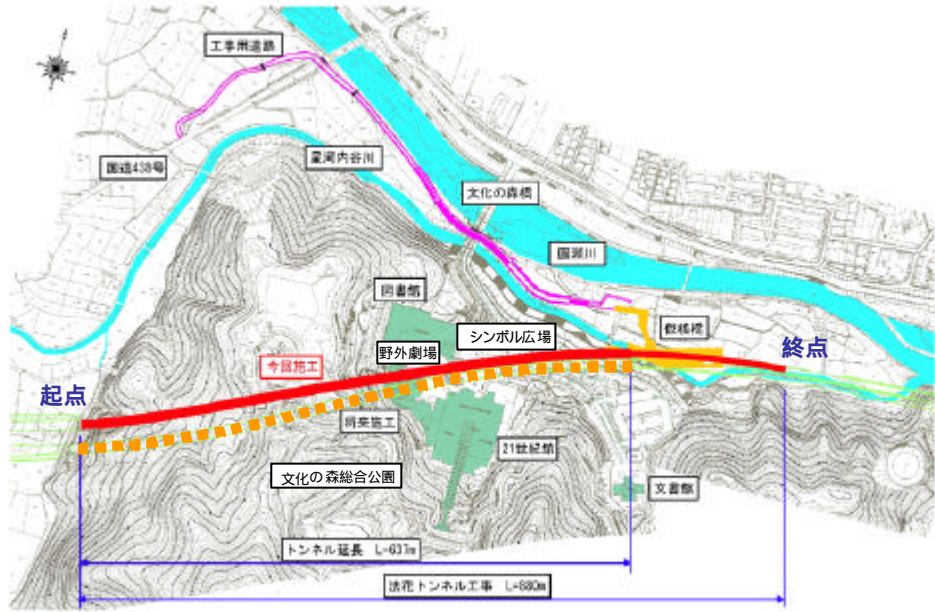

位置図

法花トンネル参考資料

法花トンネル位置図

法花トンネル終点側坑口

法花トンネル工事全体平面図

法花トンネル縦断図（地質概要）

法花トンネル横断図（終点側から）