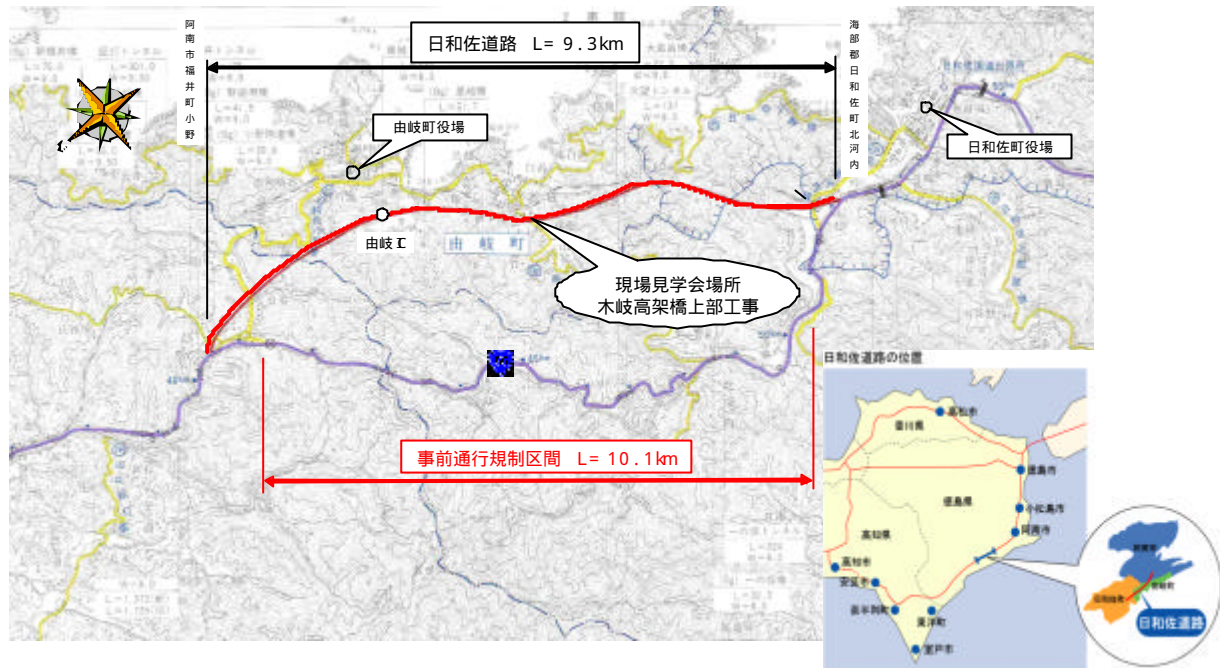

現場見学会場所 : 木岐高架橋上部工事 (海部郡由岐町木岐)

### 見学スケジュール

- |            |         |                  |
|------------|---------|------------------|
| 12 / 9 (金) | 9 : 00  | 津乃峰小学校 出発        |
|            | 10 : 00 | 現地 到着            |
|            |         | 工事概要説明・現地見学 約60分 |
|            | 11 : 00 | 現地 出発            |
|            | 12 : 00 | 津乃峰小学校 到着        |

### 現地状況写真