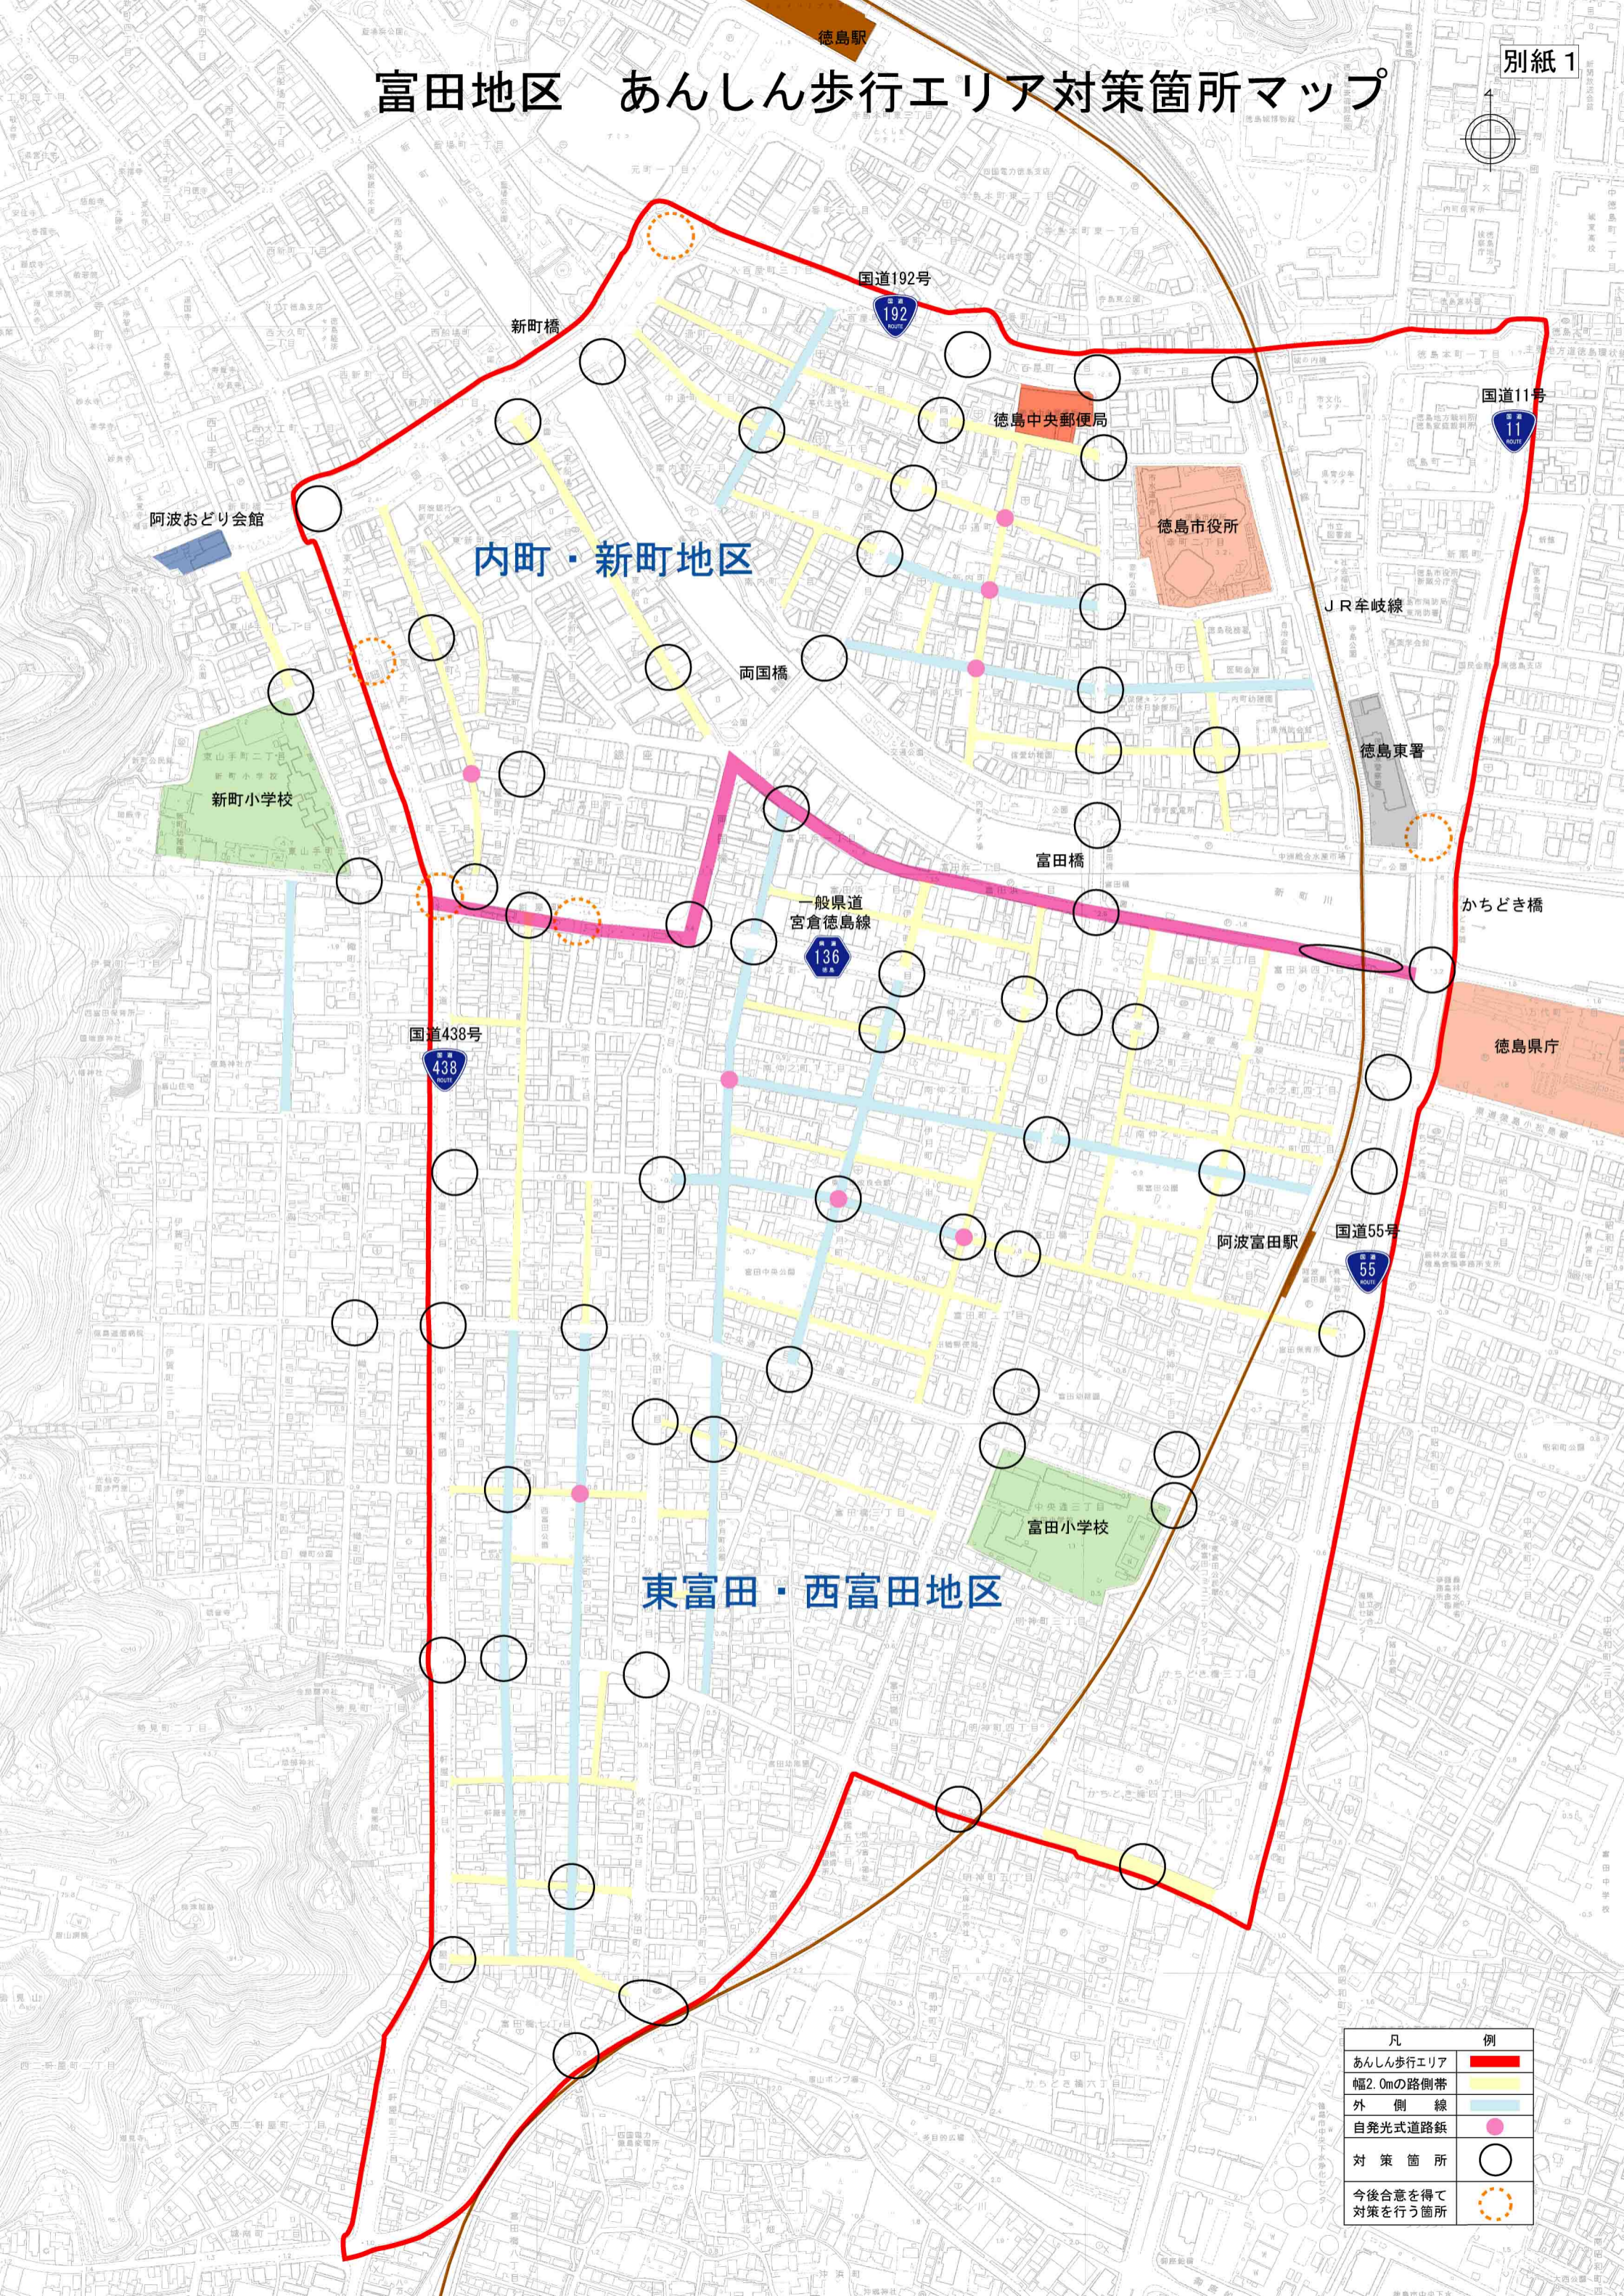

富田地区 あんしん歩行エリア対策箇所マップ

凡	例
あんしん歩行エリア	
幅2.0mの路側帯	
外側線	
自発光式道路線	
対策箇所	
今後合意を得て対策を行う箇所	