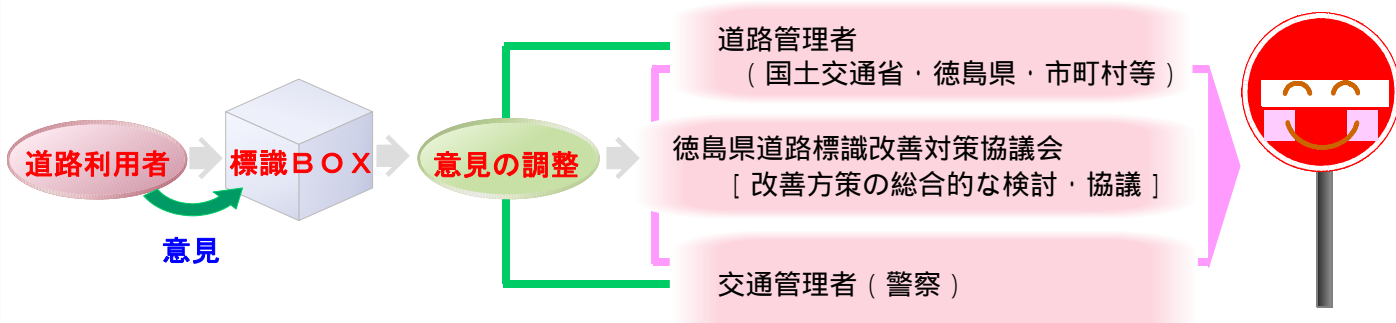

標識BOX!

道路標識の設置状況や内容などについてお気づきの点があれば「標識BOX」までお知らせ下さい。

方向がおかしい!
道路の形状が違う!

「標識BOX」って何?

「標識BOX」とは、道路を利用する皆さんの声を改善計画に反映しまして、よりわかりやすく、利用しやすい標識の整備を図るための意見箱です。貴重なご意見は、関係機関と調整し、よりわかりやすく、より利用しやすい標識づくりに活用しています。

いただいたご意見の内容によって改善にお時間を頂く場合や改善できない場合もございます。予めご了承下さい。