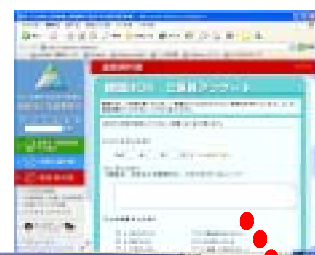

徳島河川国道事務所 H P
<http://www.toku-mlit.go.jp/>

道路資料館

ご意見コーナー

標識BOX
(おかしい標識ありませんか?)
<http://www.toku-mlit.go.jp/road/01e_intro/hyoshiki/hb.html>

こちらのハガキを郵送してください。