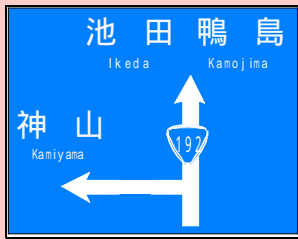

現行

当面の運用

改正

■ 方面及び距離表示の例