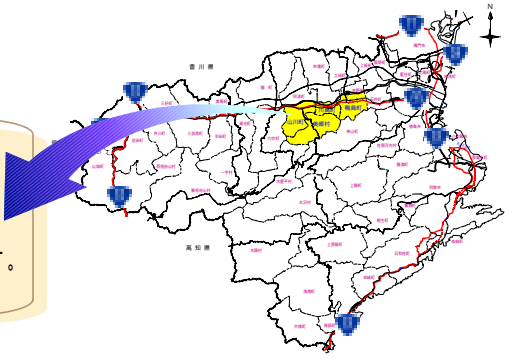

# 標識の変更例

鴨島町・川島町・山川町・美郷村が合併し吉野川市となります。

国土交通省では、10月1日より約3週間で63箇所、65枚の標識を変更します。

### ■ 方面及び距離表示の例

#### ■ 市町村境界表示の例

市町村との境界

同一市町村との境界

(住所表示として再利用)