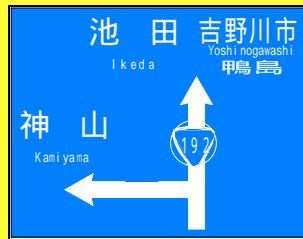

現行

当面の運用

改正

■ 方面及び距離表示の例