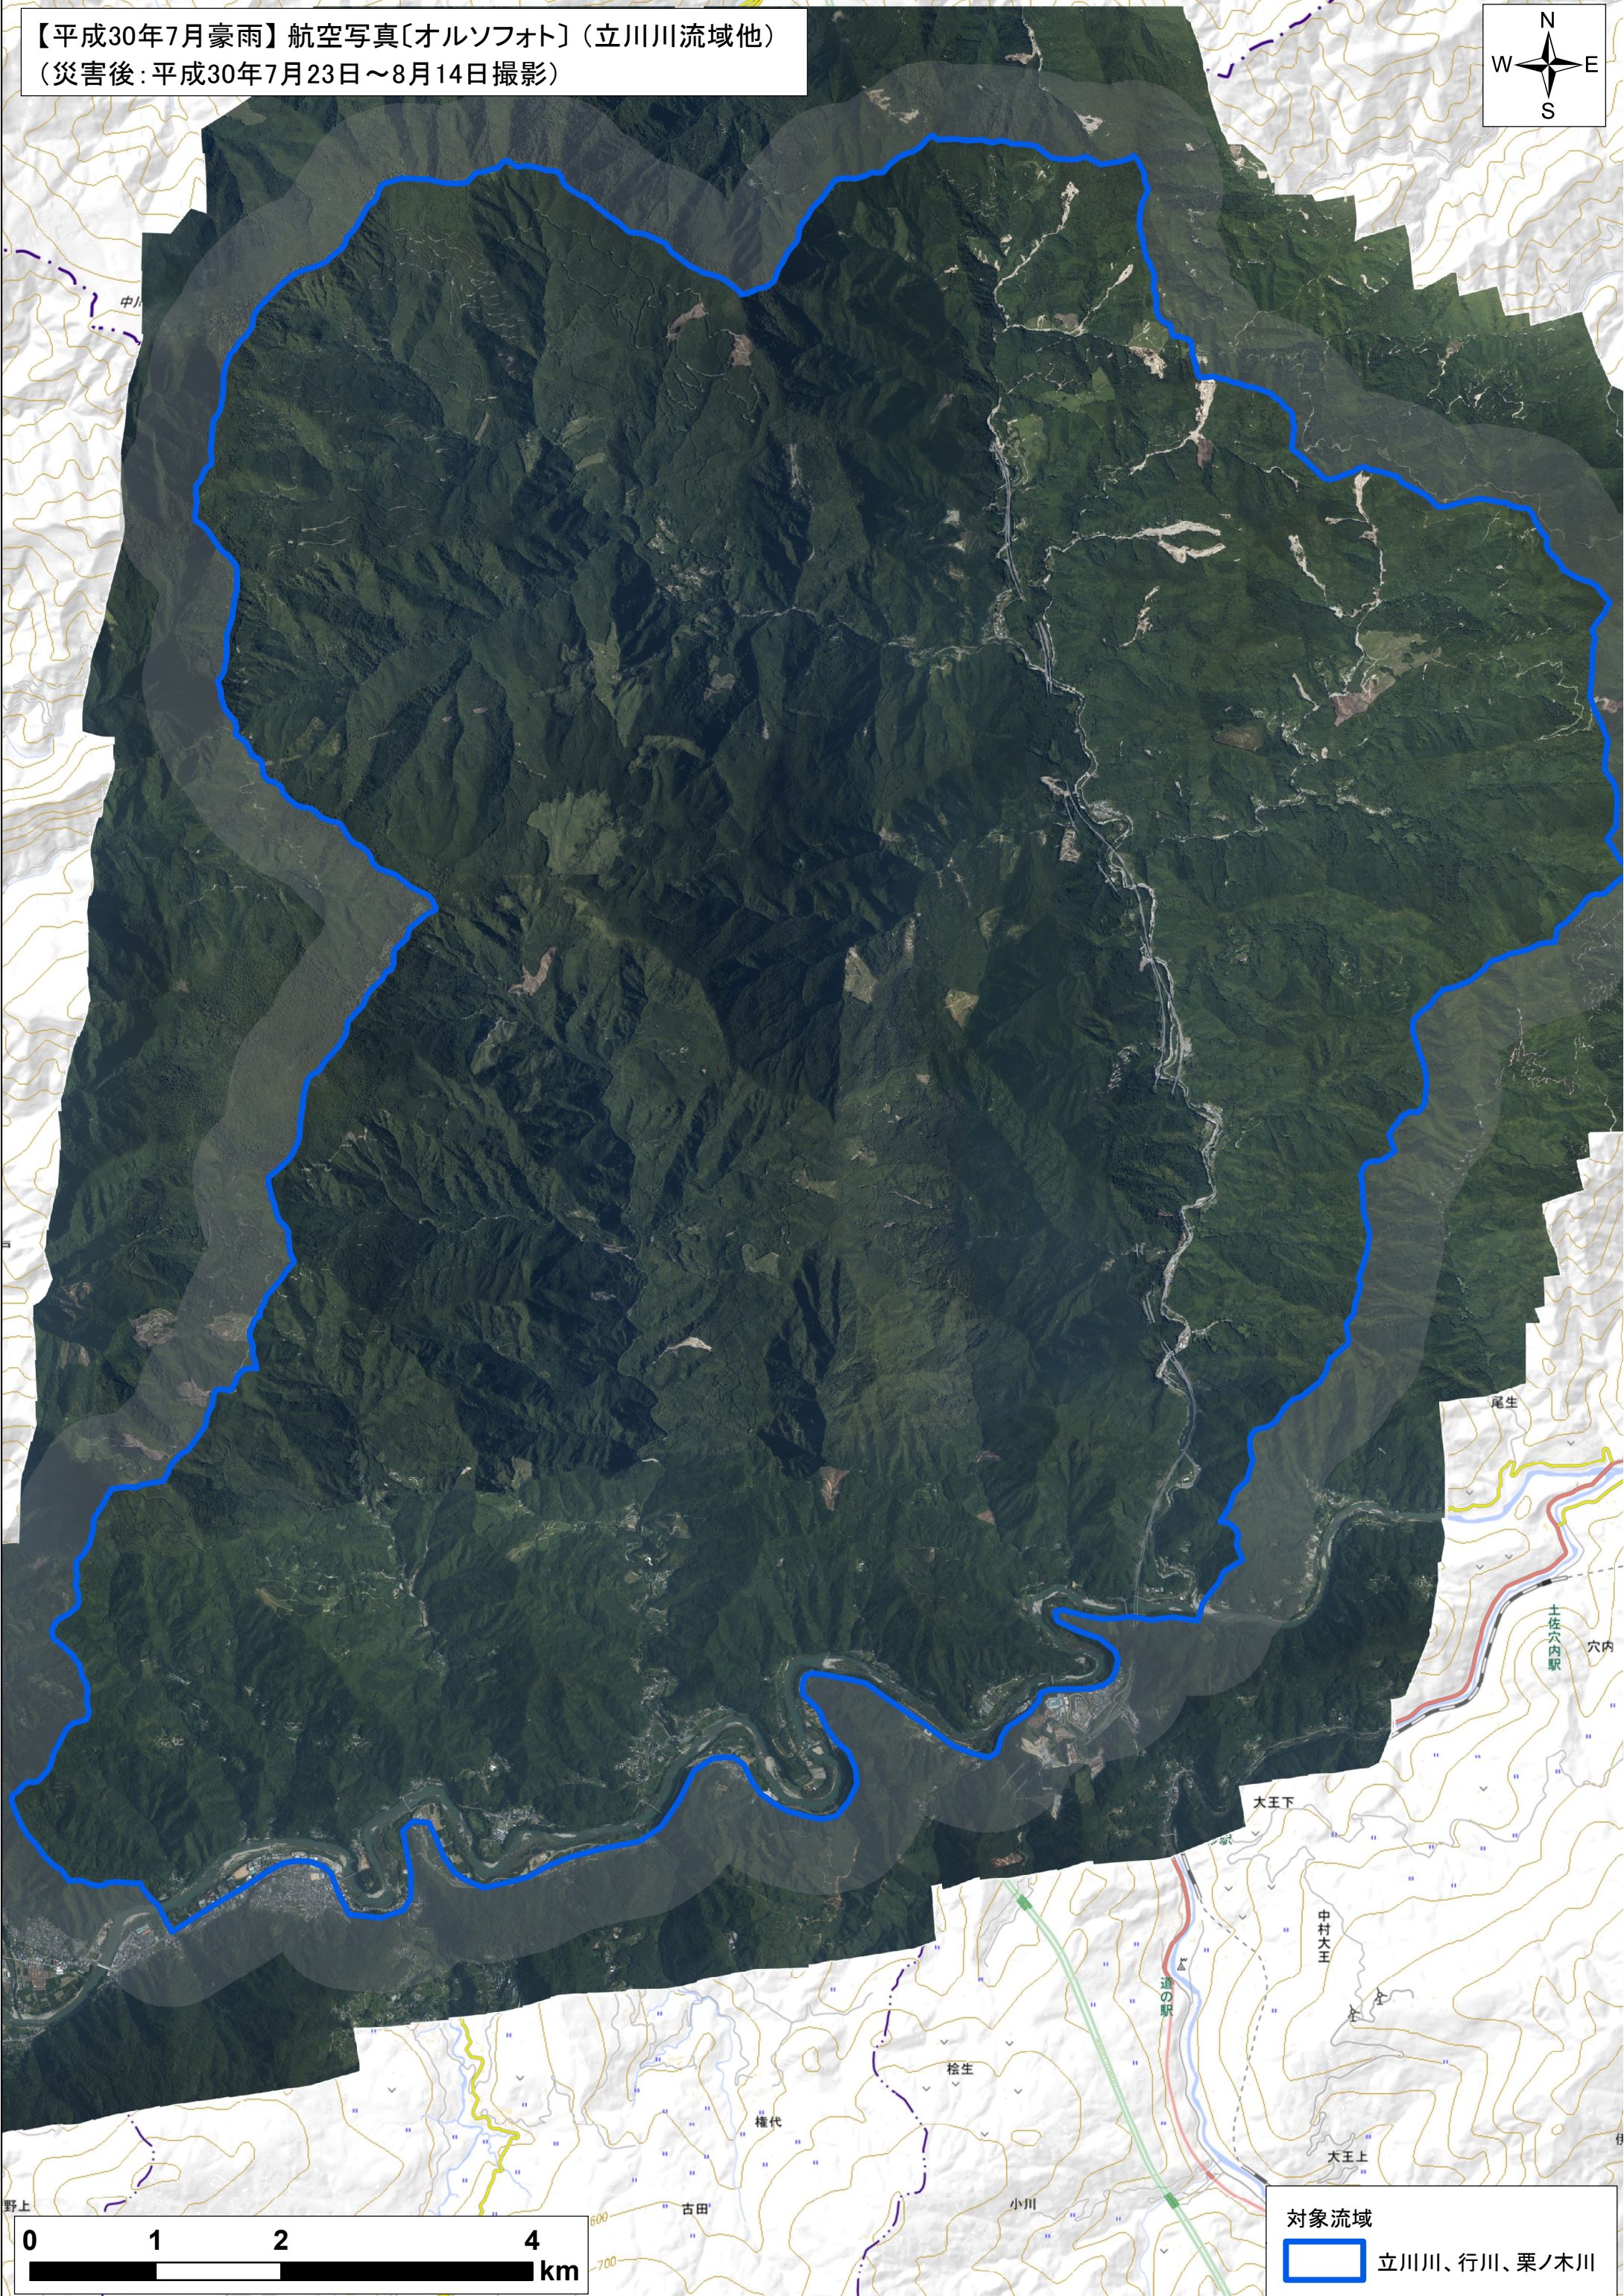

【平成30年7月豪雨】航空写真[オルソフォト]（立川川流域他）
（災害後：平成30年7月23日～8月14日撮影）

対象流域
立川川、行川、栗ノ木川