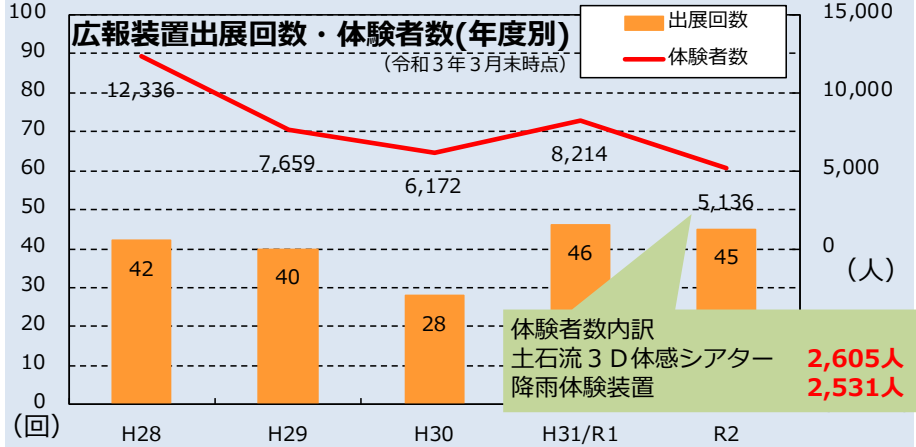

- 四国山地砂防事務所では、土砂災害に対する理解と関心を深め、防災知識の普及等を推進し、人命や財産の被害の低減を図るための啓発活動を実施しています。これらの一環として、事務所が所有する広報装置（**土石流3D体感シアター**や**降雨体験装置**）を飛沫対策や換気などの**新型コロナウイルス感染症対策**に努めた上で防災教育教室や防災訓練などに出展しています。今年度は約5,000人の方に**土石流発生の前兆や発生時の現象、大雨時の状況**を疑似体験していただきました。
- また、今年度は、令和2年12月21日に**SABOカード**第2弾の発行をいたしました。