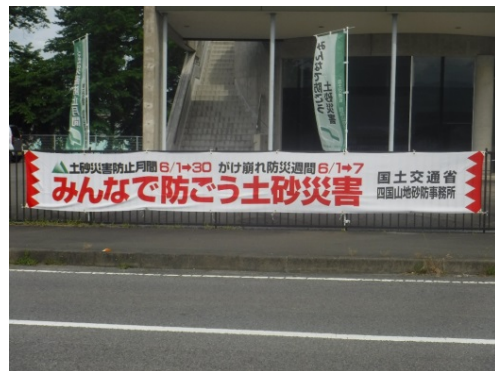

横断幕・のぼり旗等による広報

四国山地砂防事務所・重信川砂防出張所・吉野川砂防出張所・祖谷監督官詰所・大豊監督官詰所・北川村詰所・関係8ヶ市町村役場
そのほかJR阿波池田駅、管内の道の駅などで掲示し、土砂災害防止意識の啓発活動を行いました。

重信川砂防出張所

土砂災害パネル展の開催

かずら橋夢舞台内イベント会場(6/3～6/11)、本山町プラチナセンター(6/11～6/18)、三好市池田総合体育館(6/18～6/28)の3カ所にて巡回展示を行いました。

ポスターによる広報

ポスターを関係8ヶ市町村役場（徳島県三好市、高知県大豊町、本山町、土佐町、大川村、いの町、北川村、愛媛県東温市）で掲示をしました。