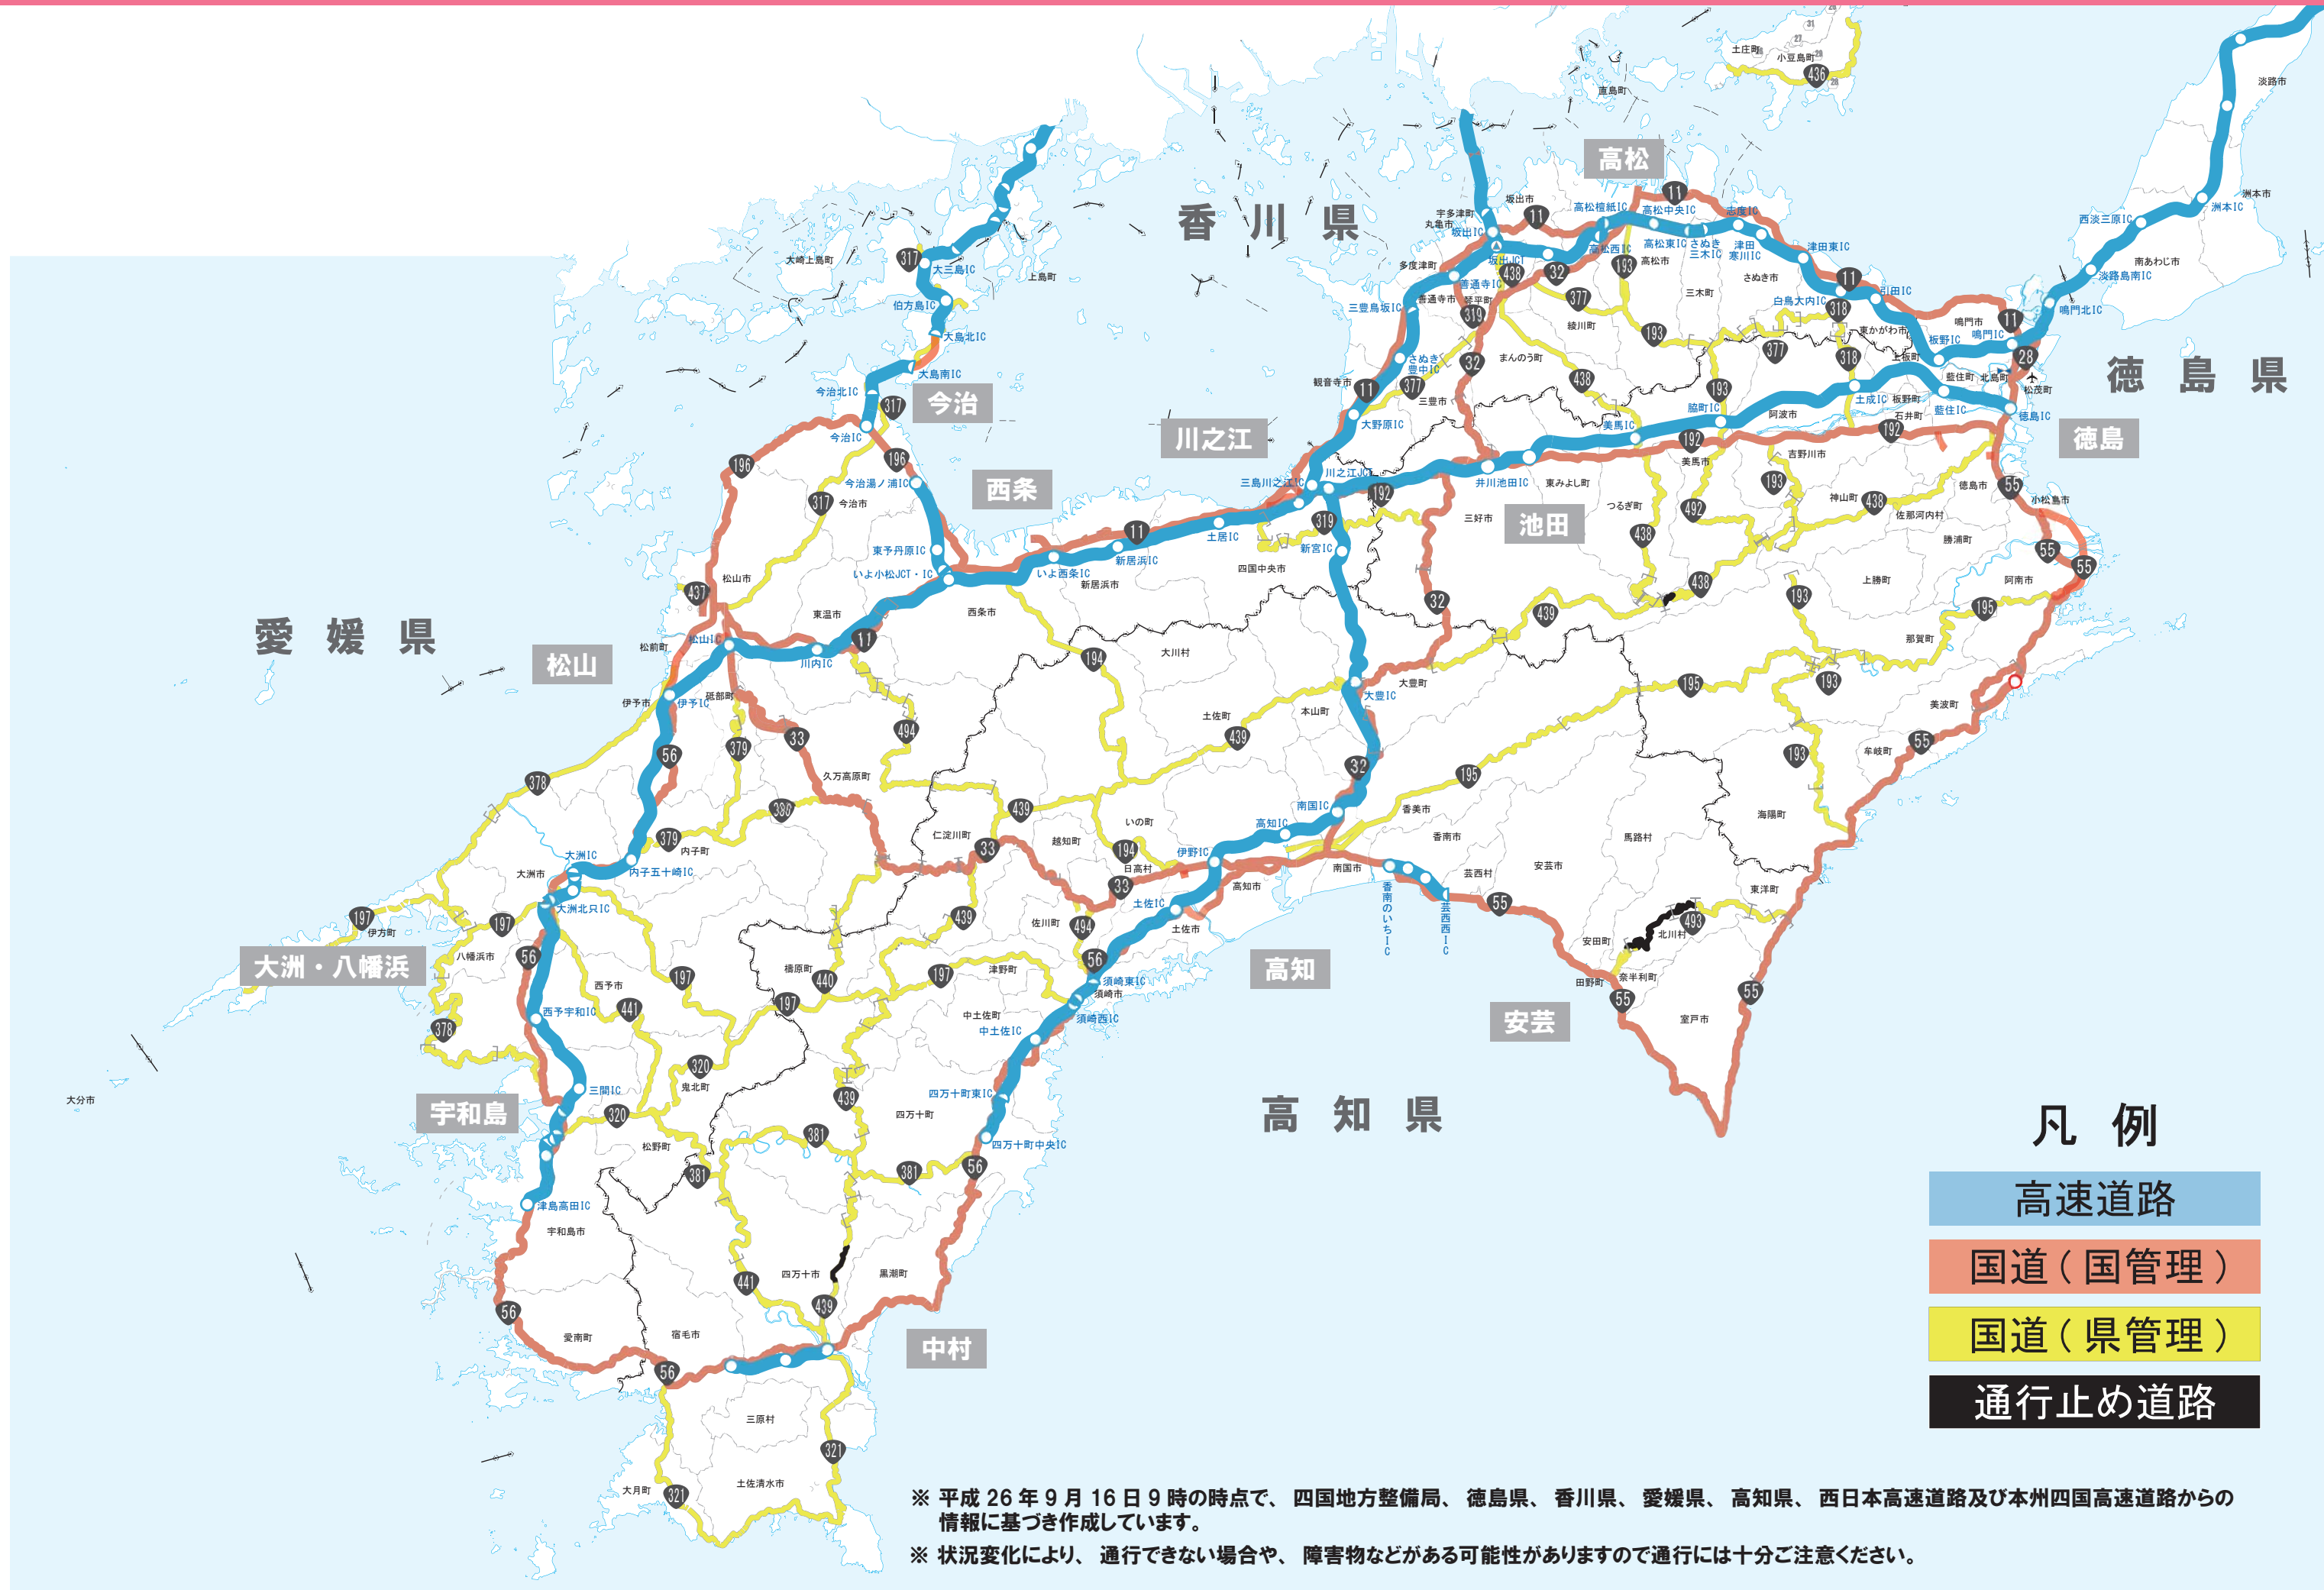

四国とおれる道路マップ【広域版】

平成 26 年 9 月 16 日 9 時現在

- ### 凡例
- 高速道路
 - 国道（国管理）
 - 国道（県管理）
 - 通行止め道路

※ 平成 26 年 9 月 16 日 9 時の時点で、四国地方整備局、徳島県、香川県、愛媛県、高知県、西日本高速道路及び本州四国高速道路からの情報に基づき作成しています。
※ 状況変化により、通行できない場合や、障害物などがある可能性がありますので通行には十分ご注意ください。

四国とおれる道路マップ【詳細版】

(平成26年度 台風12号・11号)

平成26年9月16日9時 現在

位置図

※国道32号・194号・11号に囲まれた範囲の通行可能な主要地方道・国道を表示

※平成26年9月16日9時の時点で、愛媛県、高知県、西日本高速道路からの情報に基づき作成しています。