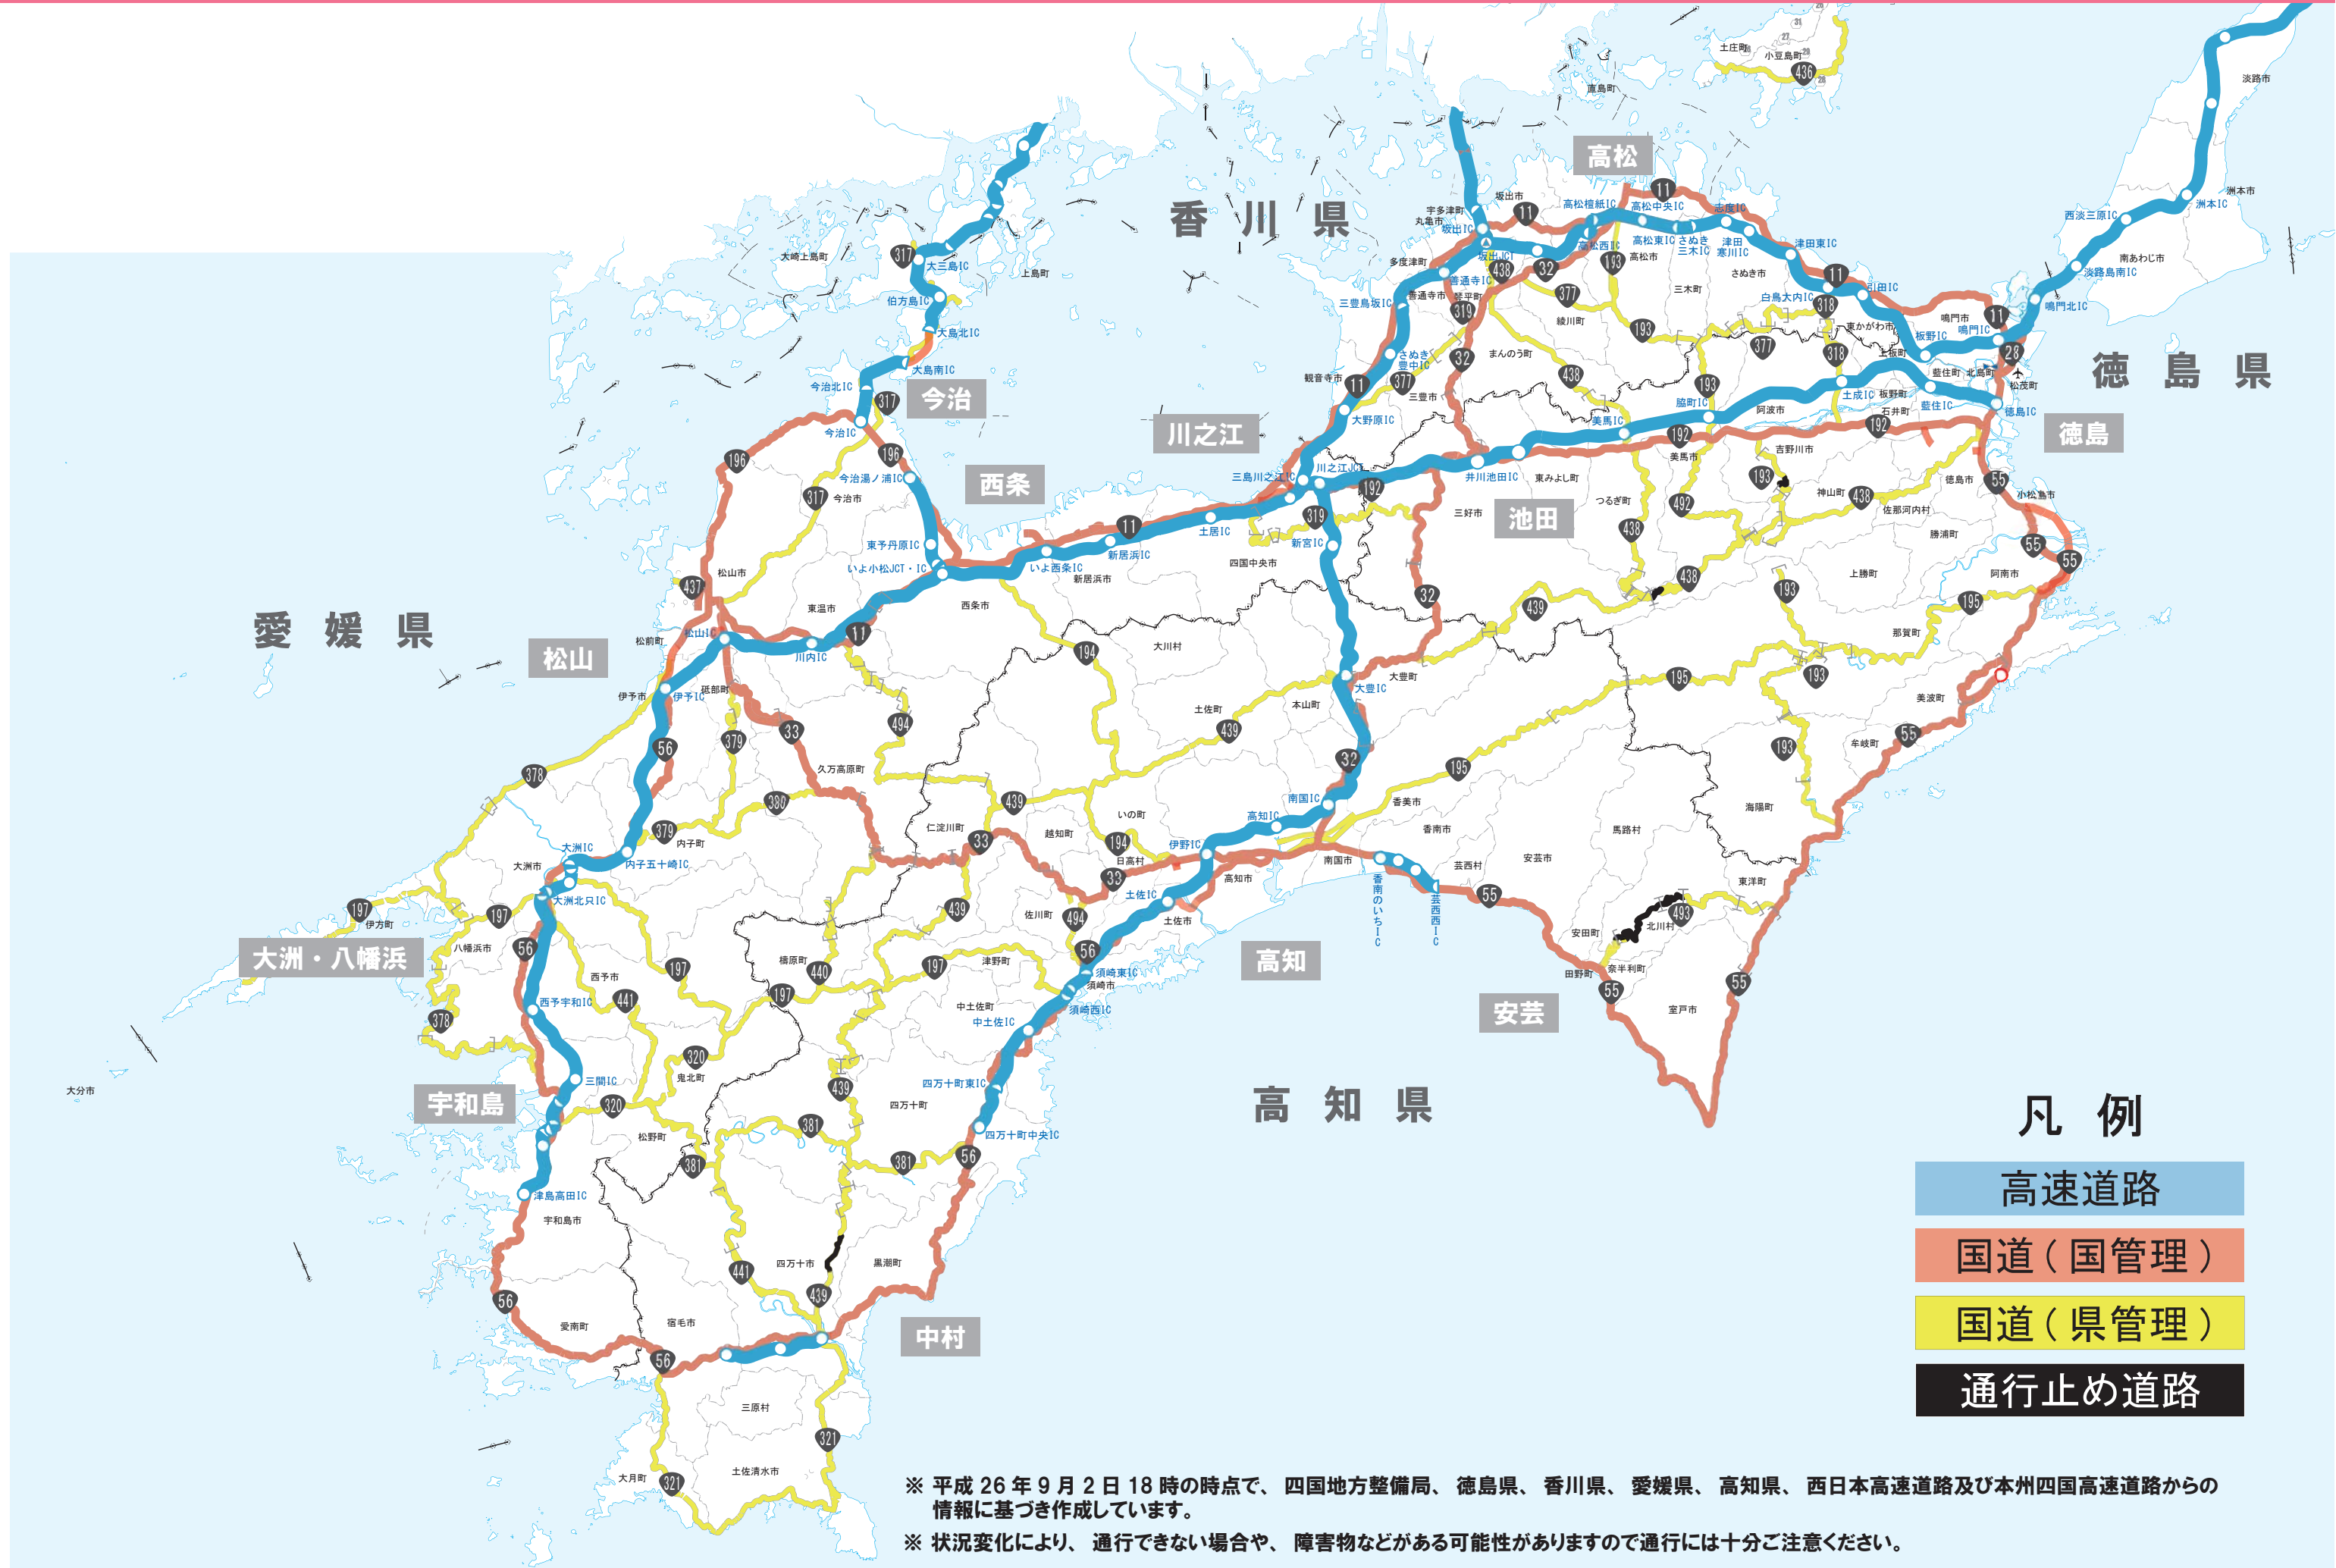

四国とおれる道路マップ【広域版】

平成 26 年 9 月 2 日 18 時現在

凡例

- 高速道路
- 国道（国管理）
- 国道（県管理）
- 通行止め道路

※ 平成 26 年 9 月 2 日 18 時の時点で、四国地方整備局、徳島県、香川県、愛媛県、高知県、西日本高速道路及び本州四国高速道路からの情報に基づき作成しています。
※ 状況変化により、通行できない場合や、障害物などがある可能性がありますので通行には十分ご注意ください。

四国とおれる道路マップ【詳細版】

(平成26年度 台風12号・11号)

平成26年9月2日18時 現在

位置図

※国道32号・194号・11号に囲まれた範囲の通行可能な主要地方道・国道を表示

※平成26年9月2日18時の時点で、愛媛県、高知県、西日本高速道路からの情報に基づき作成しています。