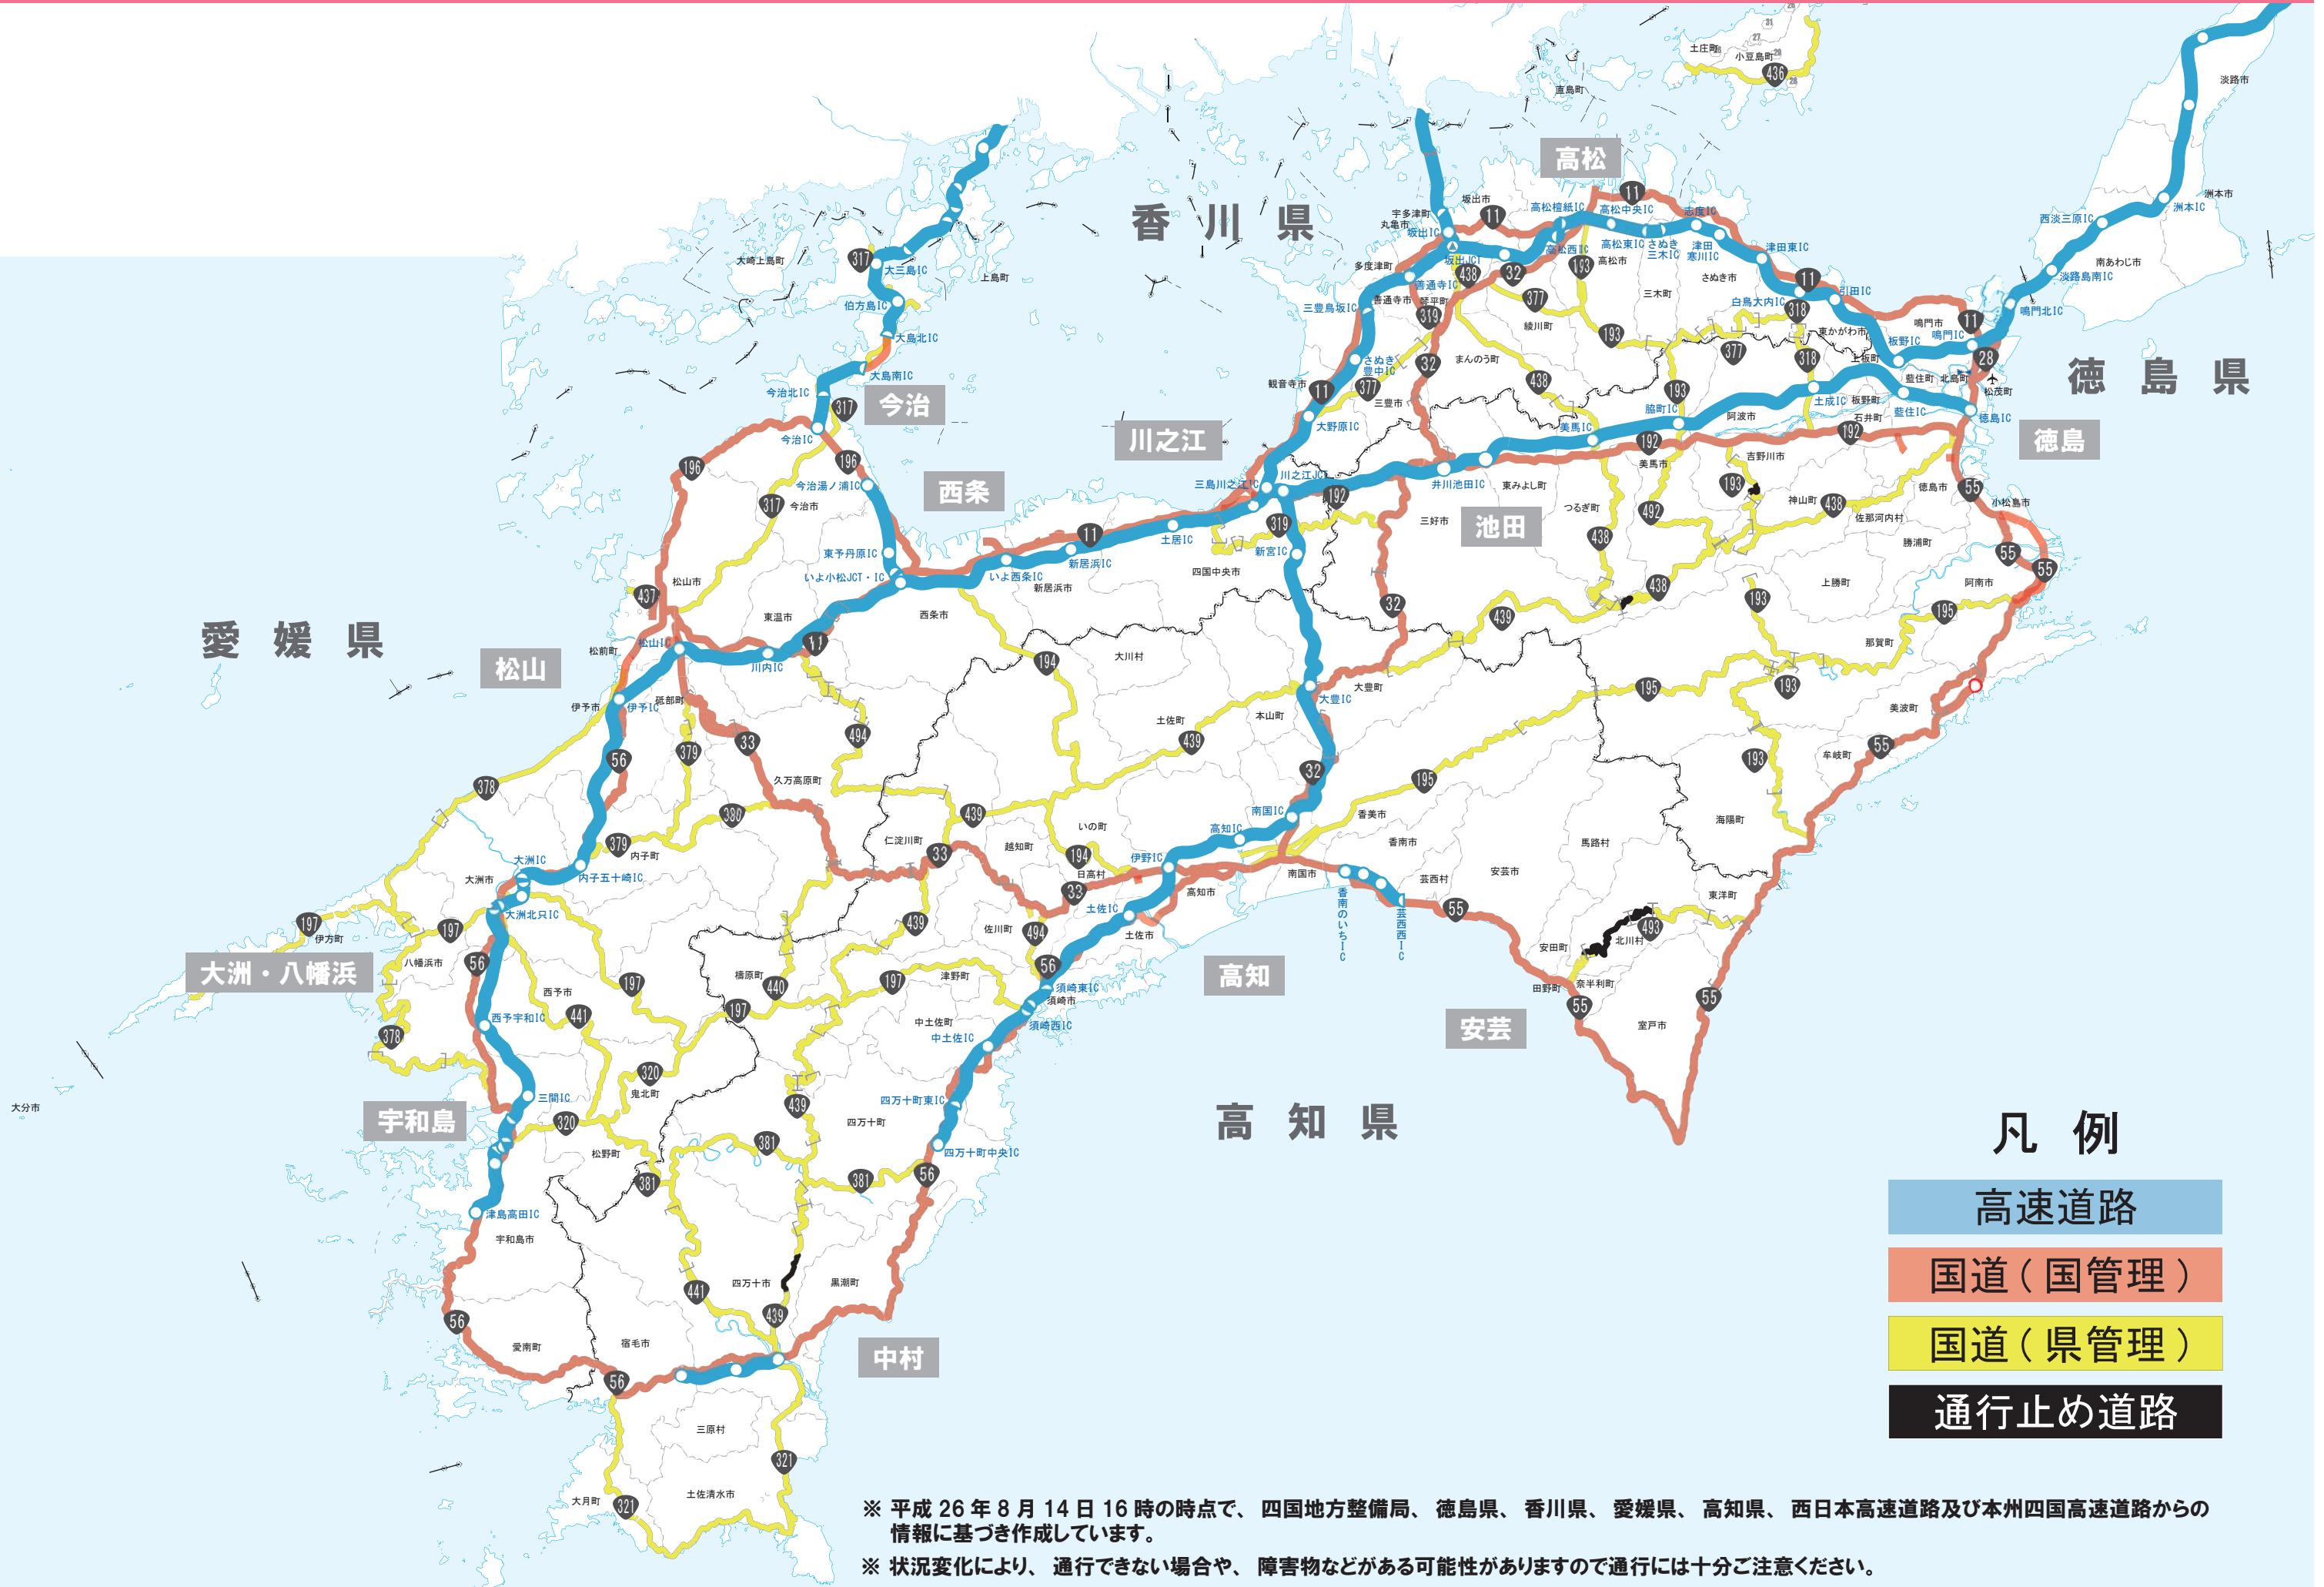

# 四国とおれる道路マップ【広域版】

平成 26 年 8 月 14 日 16 時現在

## 凡例

- 高速道路
- 国道（国管理）
- 国道（県管理）
- 通行止め道路

※ 平成 26 年 8 月 14 日 16 時の時点で、四国地方整備局、徳島県、香川県、愛媛県、高知県、西日本高速道路及び本州四国高速道路からの情報に基づき作成しています。

※ 状況変化により、通行できない場合や、障害物などがある可能性がありますので通行には十分ご注意ください。

# 四国とおれる道路マップ【詳細版】

(平成26年度 台風12号・11号)

平成26年8月14日16時 現在

## 位置図

※国道32号・194号・11号に囲まれた範囲の通行可能な主要地方道・国道を表示

※平成26年8月14日16時の時点で、愛媛県、高知県、西日本高速道路からの情報に基づき作成しています。