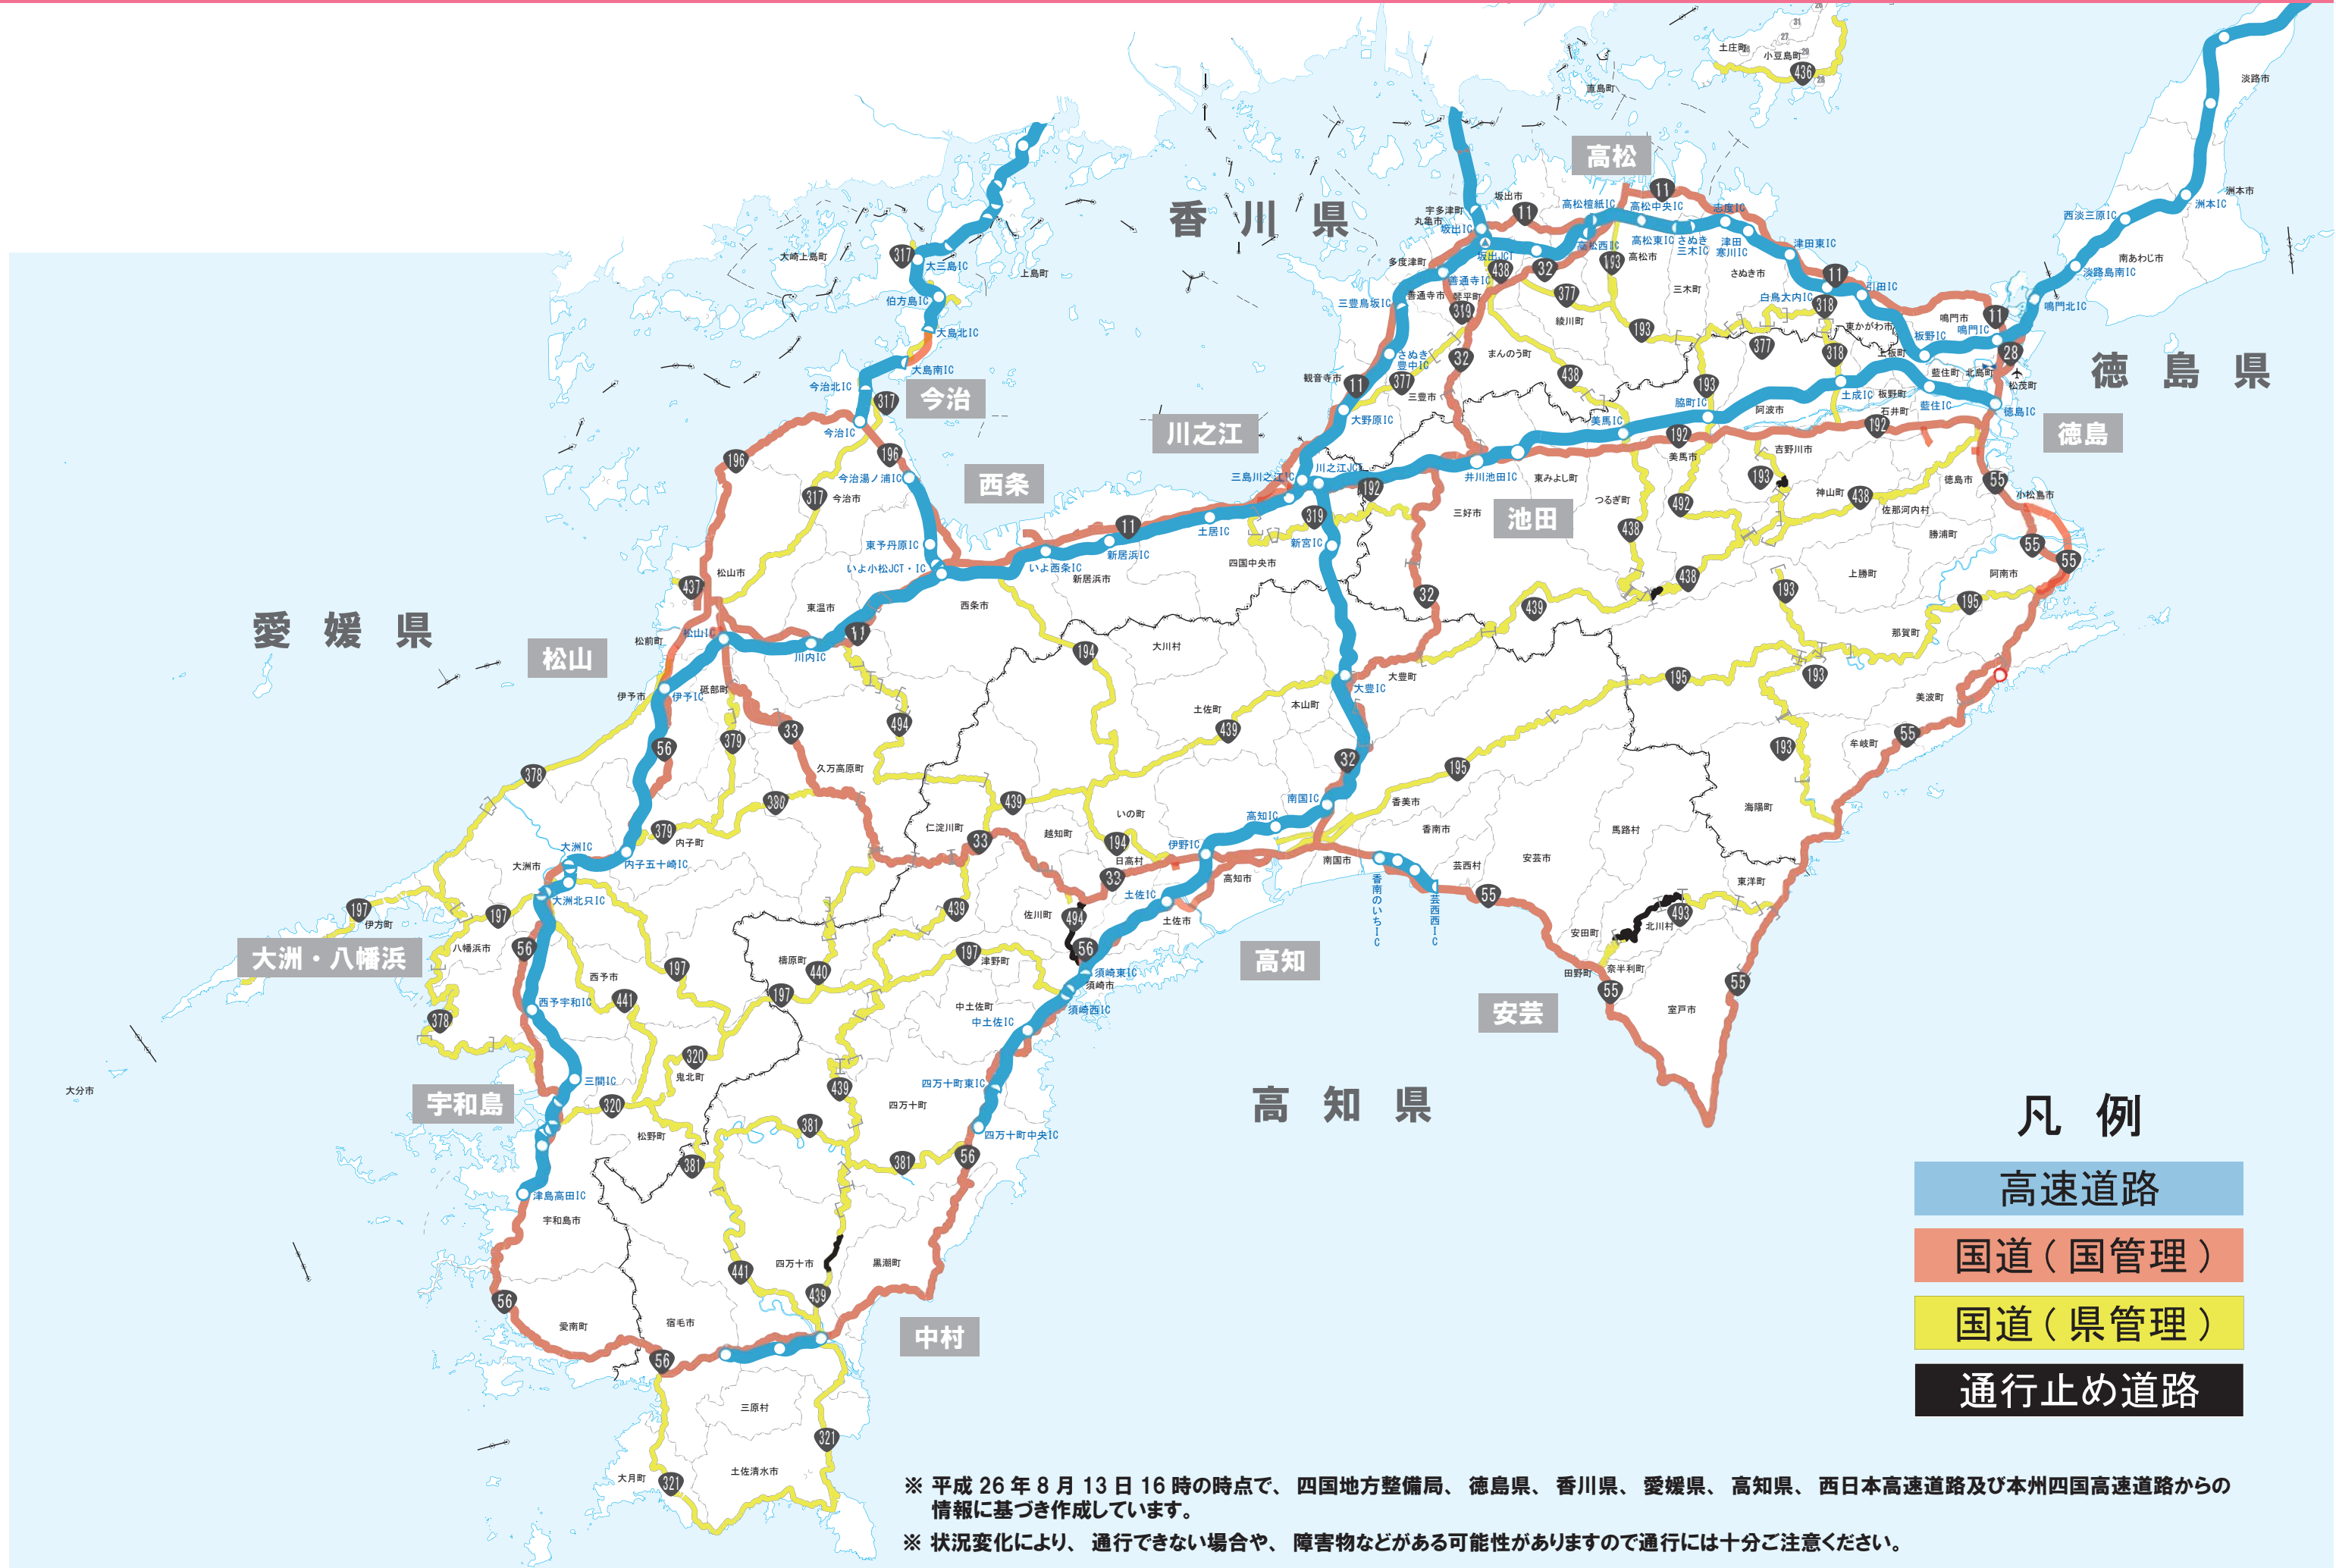

四国とおれる道路マップ【広域版】

平成 26 年 8 月 13 日 16 時現在

四国とおれる道路マップ【詳細版】

(平成26年度 台風12号・11号)

平成26年8月13日16時 現在

位置図

※国道32号・194号・11号に囲まれた範囲の通行可能な主要地方道・国道を表示
※平成26年8月13日16時の時点で、愛媛県、高知県、西日本高速道路からの情報に基づき作成しています。

凡例	
	通行止め
	一般車両通行可能(国道・主要地方道)
	一般車両通行可能(高速道路)