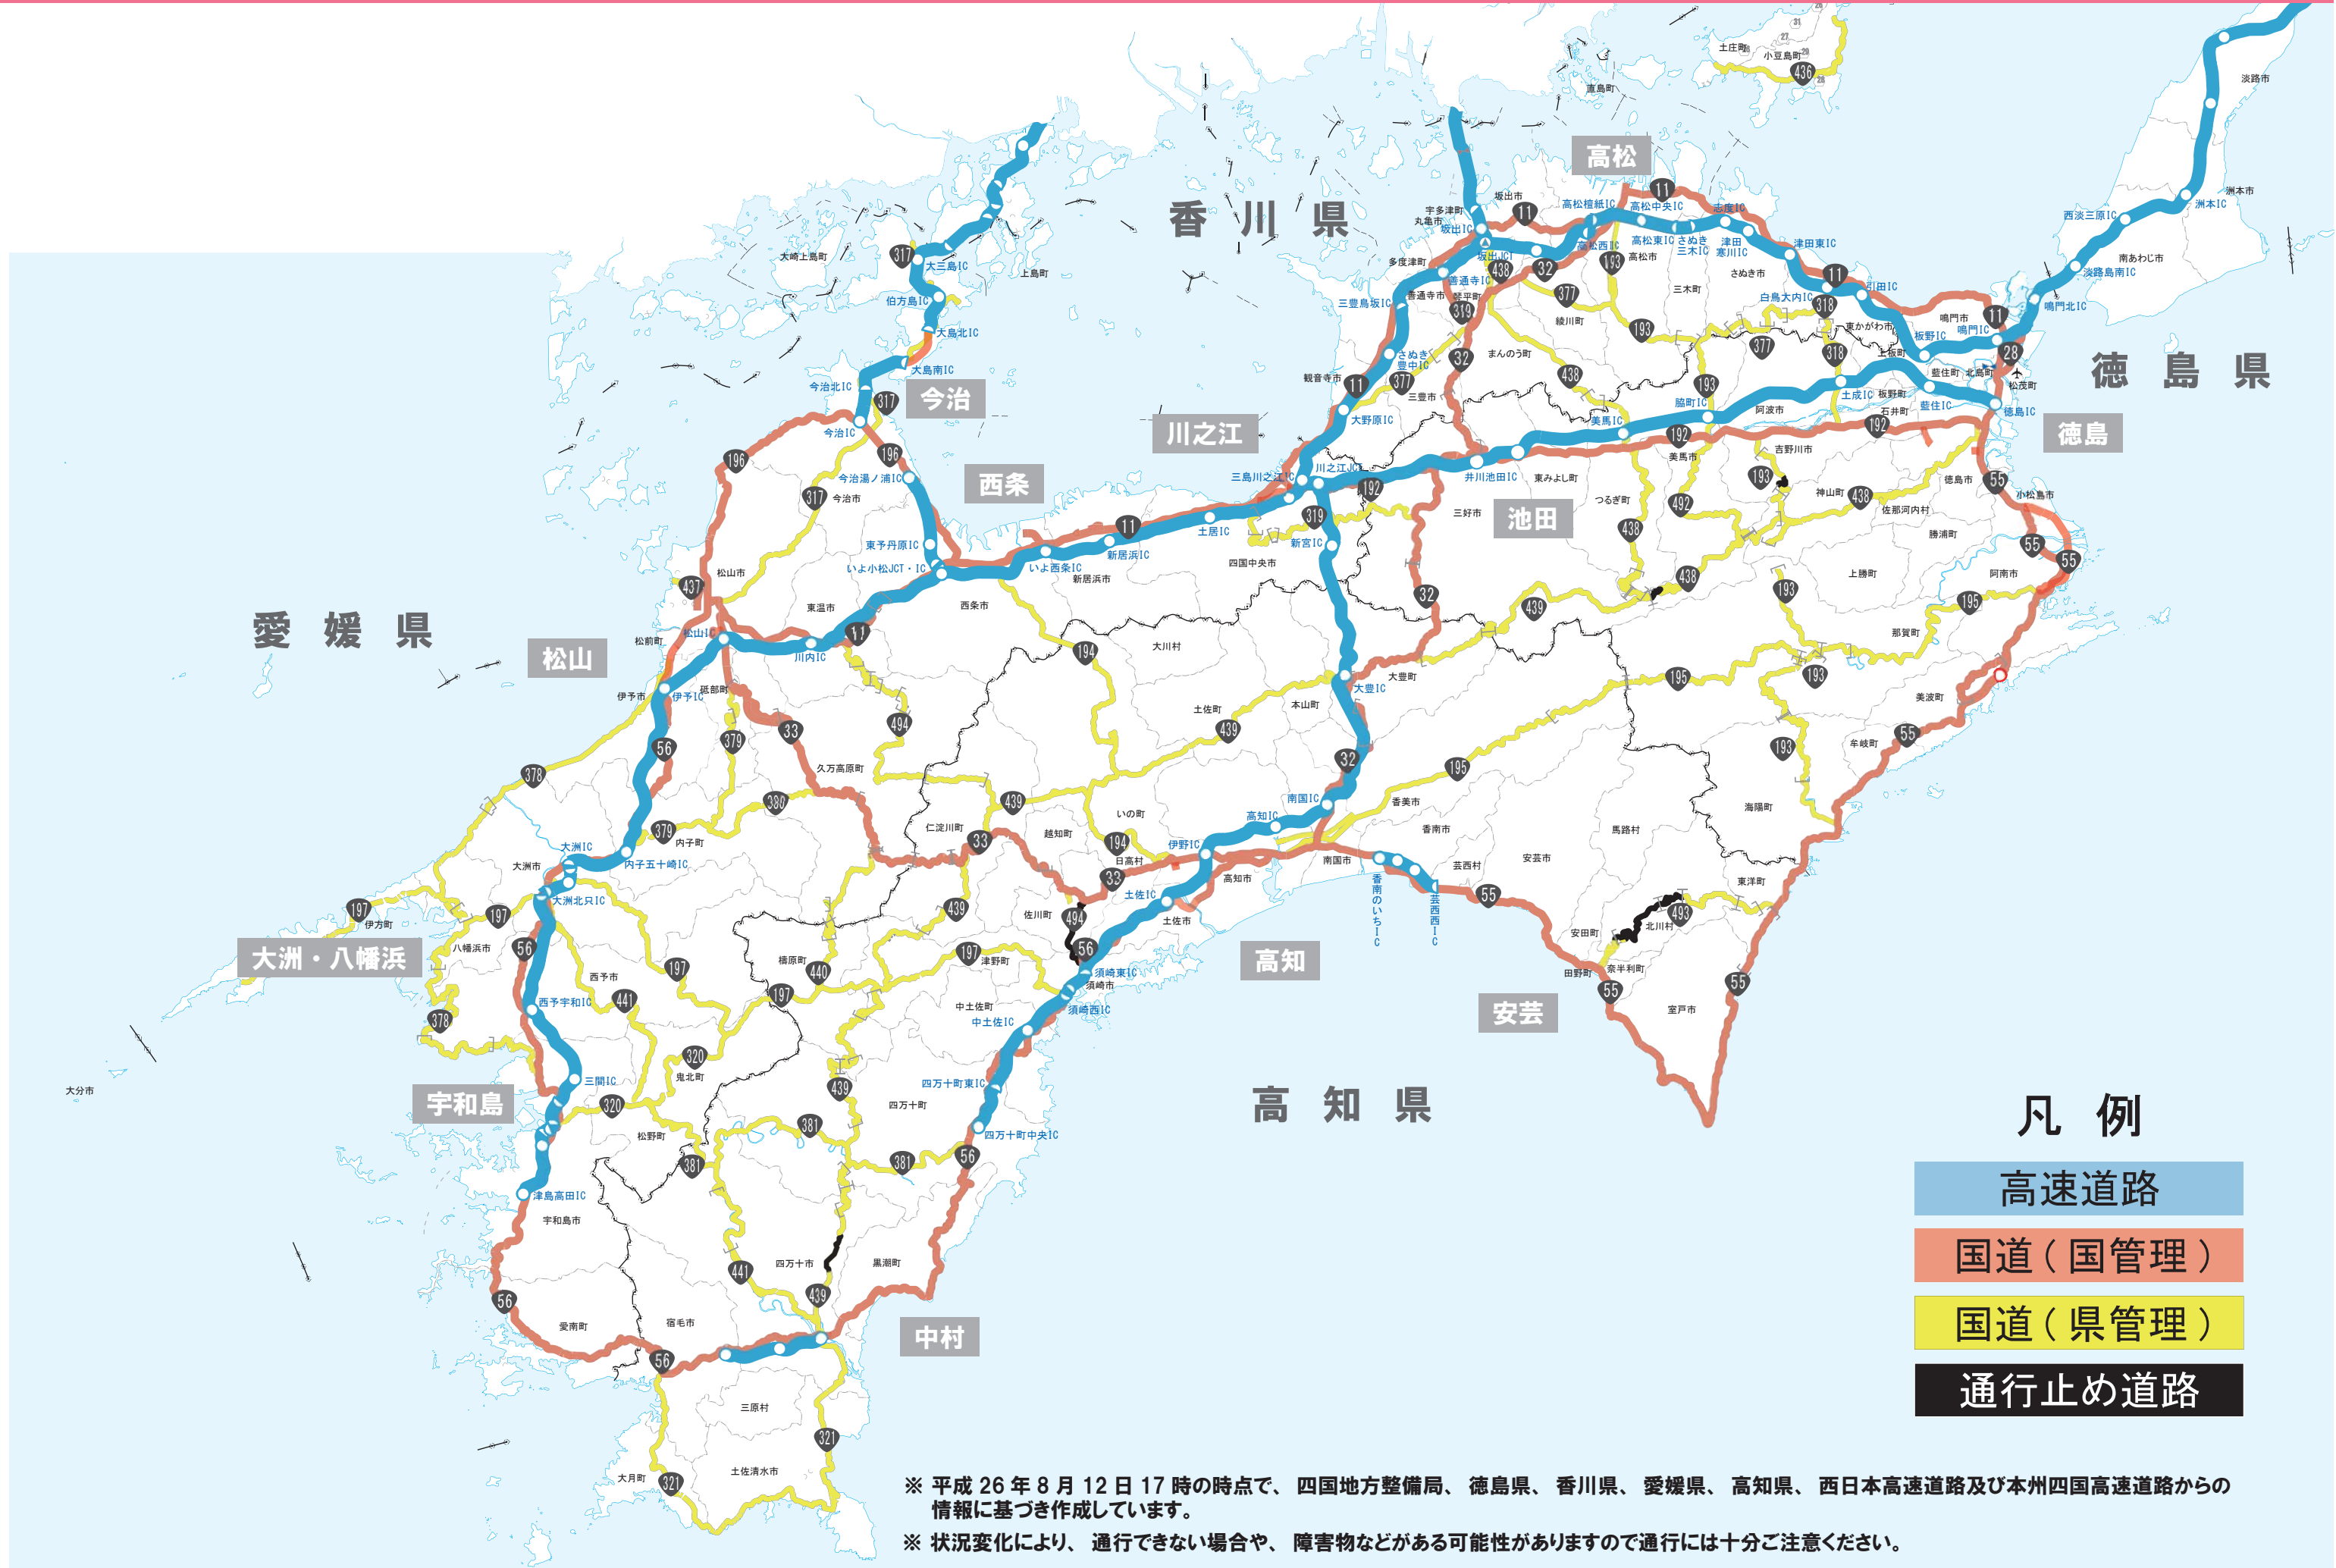

# 四国とおれる道路マップ【広域版】

平成 26 年 8 月 12 日 17 時現在

## 凡例

- 高速道路
- 国道（国管理）
- 国道（県管理）
- 通行止め道路

※ 平成 26 年 8 月 12 日 17 時の時点で、四国地方整備局、徳島県、香川県、愛媛県、高知県、西日本高速道路及び本州四国高速道路からの情報に基づき作成しています。  
※ 状況変化により、通行できない場合や、障害物などがある可能性がありますので通行には十分ご注意ください。

# 四国とおれる道路マップ【詳細版】

(平成26年度 台風12号・11号)

平成26年8月12日17時 現在

## 位置図

※国道32号・194号・11号に囲まれた範囲の通行可能な主要地方道・国道を表示

※平成26年8月12日17時の時点で、愛媛県、高知県、西日本高速道路からの情報に基づき作成しています。