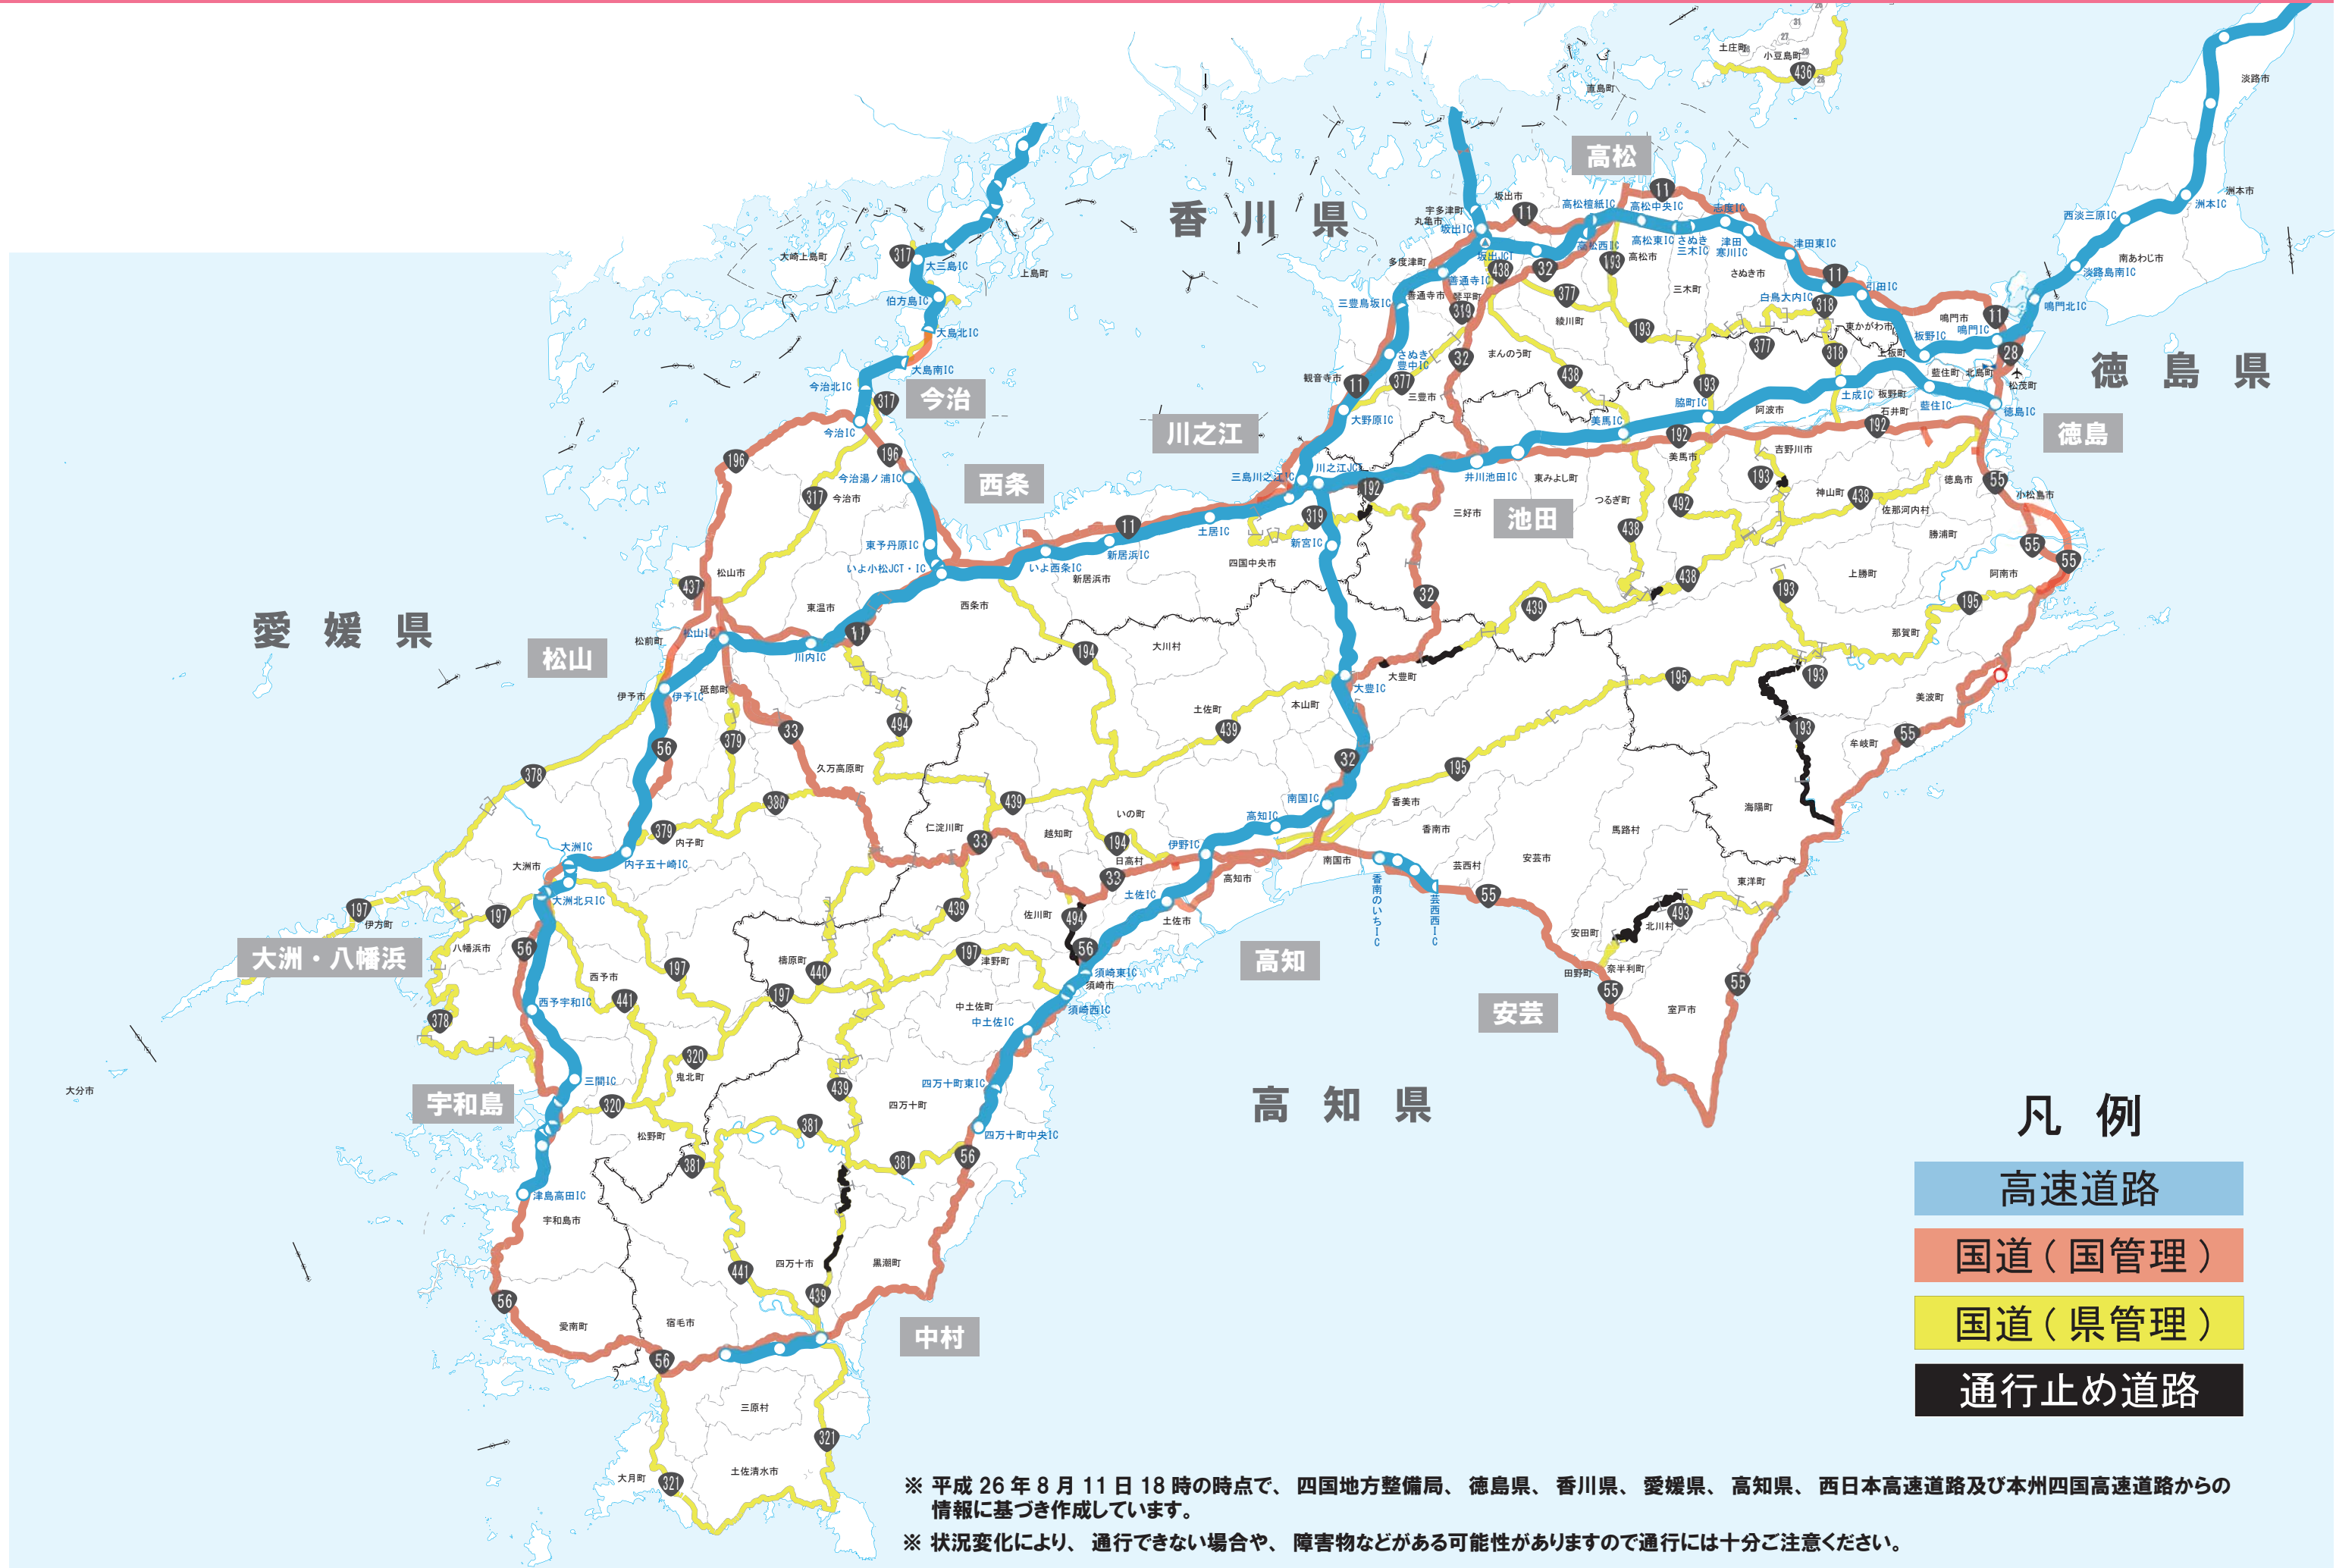

四国とおれる道路マップ【広域版】

平成 26 年 8 月 11 日 18 時現在

凡例

- 高速道路
- 国道（国管理）
- 国道（県管理）
- 通行止め道路

※ 平成 26 年 8 月 11 日 18 時の時点で、四国地方整備局、徳島県、香川県、愛媛県、高知県、西日本高速道路及び本州四国高速道路からの情報に基づき作成しています。

※ 状況変化により、通行できない場合や、障害物などがある可能性がありますので通行には十分ご注意ください。

四国とおれる道路マップ【詳細版】

(平成26年度 台風12号・11号)

平成26年8月11日18時 現在

位置図

※国道32号・194号・11号に囲まれた範囲の通行可能な主要地方道・国道を表示
※平成26年8月11日18時の時点で、愛媛県、高知県、西日本高速道路からの情報に基づき作成しています。