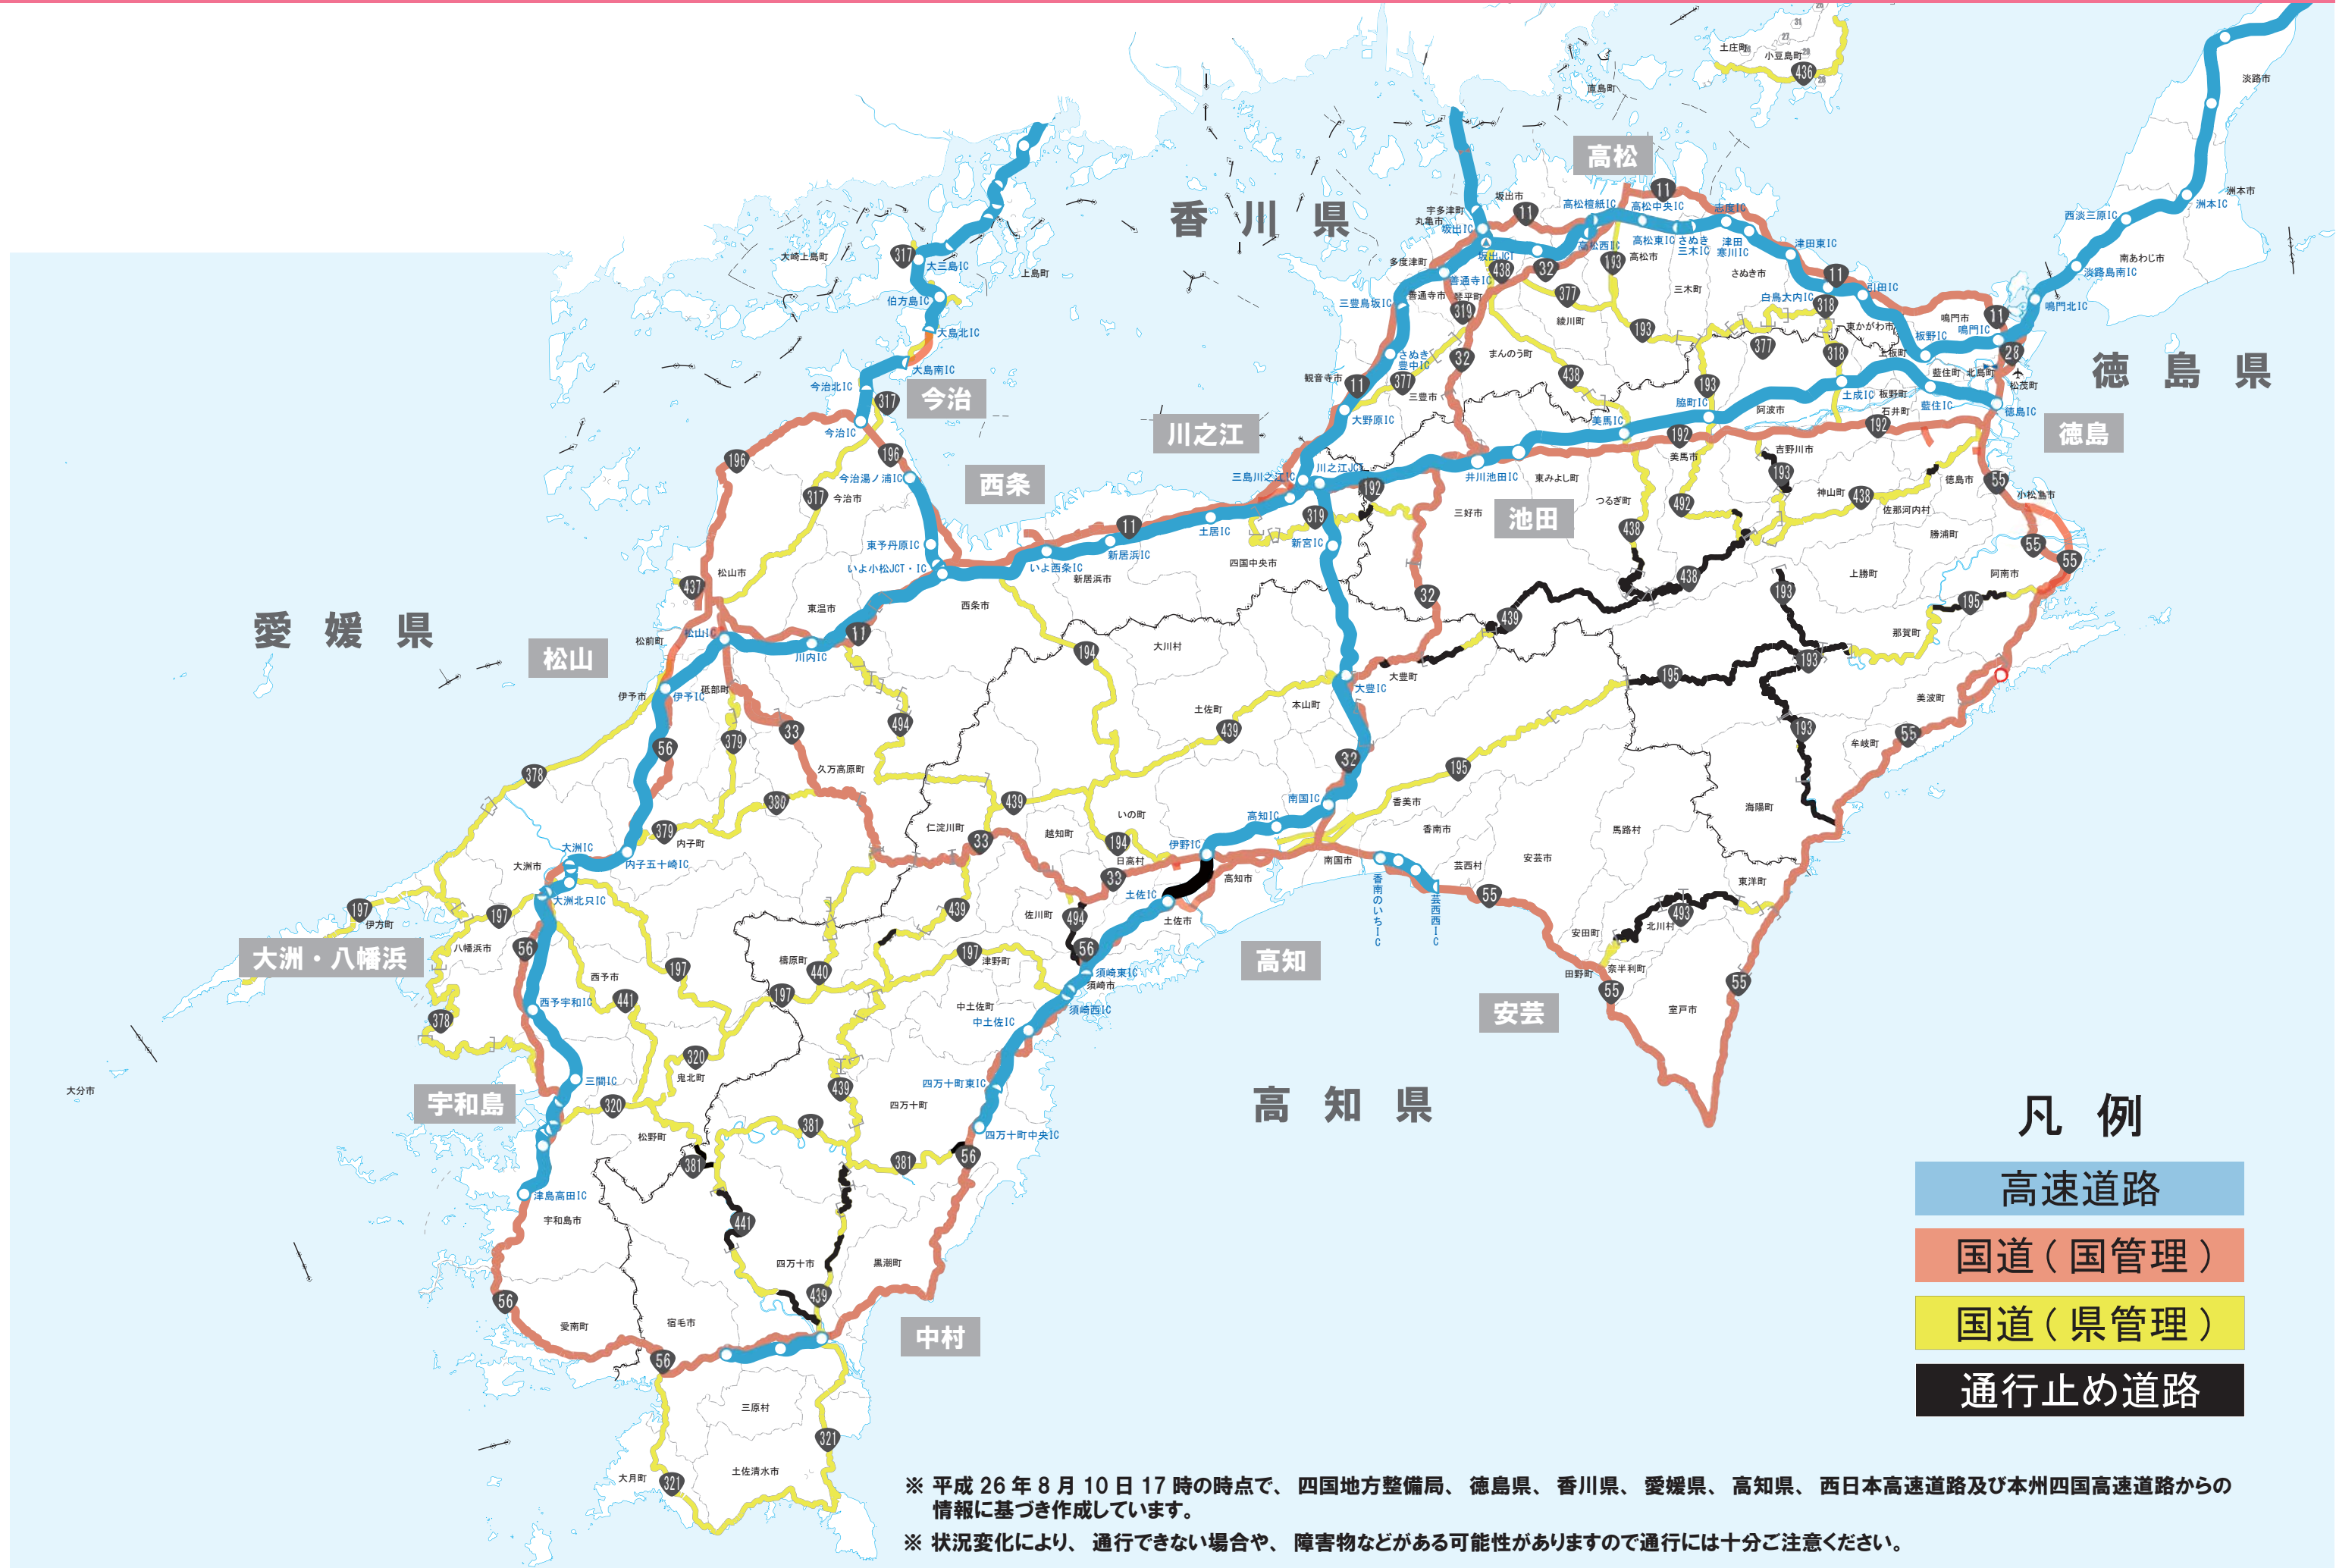

件 名	台風12号・11号を踏まえた 「四国とおれる道路マップ」の公表 ～お出かけ前に通れる道路を確認！～
-----	--

発 表 先	高松サポート合同庁舎記者クラブ (高松経済記者クラブ)
-------	--------------------------------

発表概要	<p>台風12号・11号に伴う豪雨などで、多くの道路が通行止めになっています。</p> <p>現時点で、通行が可能だと確認できている道路の情報を「四国とおれる道路マップ」として取りまとめました。</p> <p><四国とおれる道路マップ> http://www.skr.mlit.go.jp/bosai/sikoku/sokuhou/honbu/new/i641/140810_1800-2.pdf</p> <p>四国とおれる道路マップは、広域版と詳細版があります。</p> <table border="1" style="border-collapse: collapse; width: 100%; margin: 10px 0;"> <thead> <tr> <th style="width: 15%;"></th> <th style="width: 35%;">エリア</th> <th style="width: 50%;">対象道路</th> </tr> </thead> <tbody> <tr> <td>広域版</td> <td>四国全域</td> <td>高速道路、国道</td> </tr> <tr> <td>詳細版</td> <td>四国の一部</td> <td>高速道路、国道、主要地方道</td> </tr> </tbody> </table> <p>なお、状況の変化により、通行できない場合や、障害物などがある可能性がありますので通行には十分ご注意ください。</p>		エリア	対象道路	広域版	四国全域	高速道路、国道	詳細版	四国の一部	高速道路、国道、主要地方道
	エリア	対象道路								
広域版	四国全域	高速道路、国道								
詳細版	四国の一部	高速道路、国道、主要地方道								

問い合わせ先	四国地方整備局 道路部 道路計画課 TEL 087-851-8061 (代表) 087-811-8322 (課直通) FAX 087-811-8421 ◎道路計画課長 : 藤浪 武志 (内線: 4211) 道路計画課課長補佐: 檜田 幸伸 (内線: 4212) ◎: 主な問い合わせ先
--------	--

四国とおれる道路マップ【広域版】

平成 26 年 8 月 10 日 17 時現在

凡例

- 高速道路
- 国道（国管理）
- 国道（県管理）
- 通行止め道路

※ 平成 26 年 8 月 10 日 17 時の時点で、四国地方整備局、徳島県、香川県、愛媛県、高知県、西日本高速道路及び本州四国高速道路からの情報に基づき作成しています。
※ 状況変化により、通行できない場合や、障害物などがある可能性がありますので通行には十分ご注意ください。

四国とおれる道路マップ【詳細版】

(平成26年度 台風12号・11号)

平成26年8月10日17時 現在

位置図

※国道32号・194号・11号に囲まれた範囲の通行可能な主要地方道・国道を表示

※平成26年8月10日17時の時点で、愛媛県、高知県、西日本高速道路からの情報に基づき作成しています。