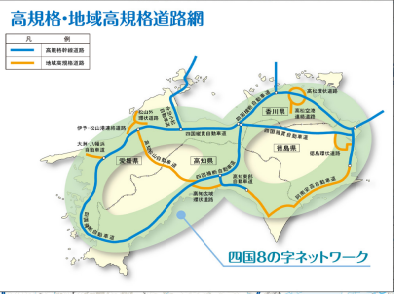

四国地方整備局 道路事業概要図

「道の駅」登録箇所

登録番号	名称	所在地	登録年月
1	高松市外環状道路	高松市	2024.10.1
2	高松市外環状道路	高松市	2024.10.1
3	高松市外環状道路	高松市	2024.10.1
4	高松市外環状道路	高松市	2024.10.1
5	高松市外環状道路	高松市	2024.10.1
6	高松市外環状道路	高松市	2024.10.1
7	高松市外環状道路	高松市	2024.10.1
8	高松市外環状道路	高松市	2024.10.1
9	高松市外環状道路	高松市	2024.10.1
10	高松市外環状道路	高松市	2024.10.1
11	高松市外環状道路	高松市	2024.10.1
12	高松市外環状道路	高松市	2024.10.1
13	高松市外環状道路	高松市	2024.10.1
14	高松市外環状道路	高松市	2024.10.1
15	高松市外環状道路	高松市	2024.10.1
16	高松市外環状道路	高松市	2024.10.1
17	高松市外環状道路	高松市	2024.10.1
18	高松市外環状道路	高松市	2024.10.1
19	高松市外環状道路	高松市	2024.10.1
20	高松市外環状道路	高松市	2024.10.1