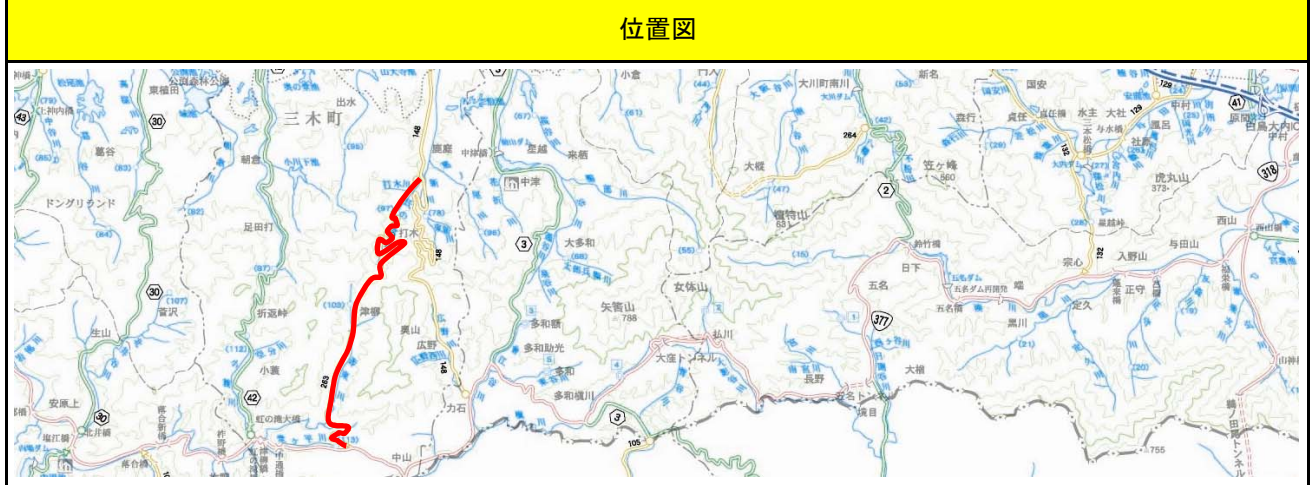

事前通行規制区間 箇所表

管理番号	箇所名称		気象等観測所	種別	
香川-01-037	一般県道 鹿庭奥山線		中山観測所	県道	
住所			規制条件(通行止)		
都道府県名	市町村	字丁目			
香川県	(起点) 木田郡三木町 (終点) 木田郡三木町	鹿庭 堂ヶ平	時間雨量 30mm 連続雨量 150mm 積雪深 200mm		
管理者		警察署		消防署	
名称	長尾土木事務所	名称	東かがわ警察署	名称	高松市消防局
TEL	0879(52)2585	TEL	0879(25)0110		087(861)2502

備考

位置図

【起点側】

【終点側】