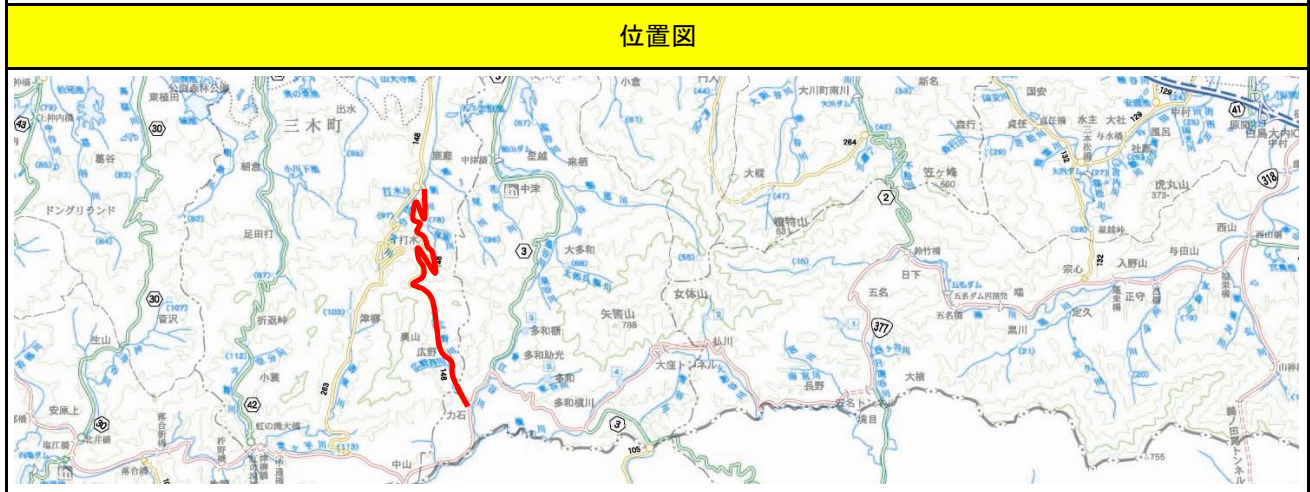

事前通行規制区間 箇所表

管理番号	箇所名称		気象等観測所	種別	
香川-01-024	一般県道 多和三木線		前山観測所	県道	
住所			規制条件(通行止)		
都道府県名	市町村	字丁目			
香川県	(起点) 木田郡三木町 (終点) 木田郡三木町	広野 鹿庭	時間雨量 30mm 連続雨量 150mm 積雪深 200mm		
管理者		警察署		消防署	
名称	長尾土木事務所	名称	高松東警察署	名称	高松市消防局
TEL	0879(52)2585	TEL	087(898)0110		087(861)2502

備考

位置図

【起点側】

【終点側】