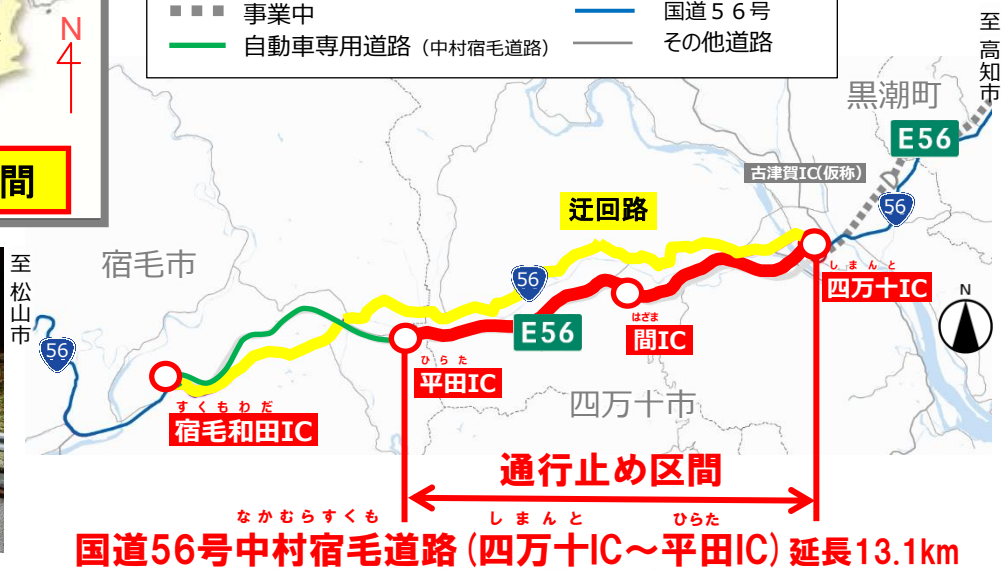

皆様には大変ご不便・ご迷惑をお掛けしますが、ご理解・ご協力の程よろしくお願ひします。

記

- 規制日時：令和6年5月13日(月)夜～令和6年5月25日(土)朝
各日夜21時～翌朝6時 作業終了次第、規制解除します。
※土・日の夜間は通行止めを行いません。
- 規制区間：国道56号中村宿毛道路【四万十IC～平田IC】延長13.1km
(別紙1参照)
- 規制内容：夜間全面通行止め(迂回路有り)
- 迂回路：国道56号(現道)をご利用ください。

かど た けんいち
門田 健一

○：主な問い合わせ先

国道56号 中村宿毛道路 (しまんと 平田IC)

夜間全面通行止めのお知らせ

なかむら すくも しまんと ひらた

国道56号中村宿毛道路(四万十IC~平田IC)において、維持修繕工事及び点検のため、以下の通り「夜間全面通行止め」を行います。

皆様には、大変ご不便・ご迷惑をお掛けしますが、ご理解・ご協力の程よろしくお願ひします。

規制日時 令和6年5月13日(月)夜~令和6年5月25日(土)朝

各日夜21時~翌朝6時 作業終了次第、規制解除します。

※土・日の夜間は通行止めを行いません。

規制区間 国道56号中村宿毛道路(四万十IC~平田IC) 延長13.1km

規制内容 夜間全面通行止め(迂回路有り)

迂回路 国道56号(現道)をご利用ください。

お問い合わせ先(工事について)

国土交通省 四国地方整備局 中村河川国道事務所 道路管理課 TEL: 0880-34-7319 (代表)

国土交通省 四国地方整備局 中村河川国道事務所 中村国道出張所 TEL: 0880-34-2252