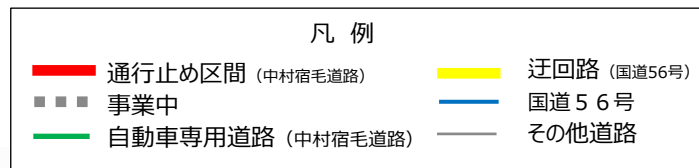

国道56号 中村宿毛道路 (しまんと 平田IC)

夜間全面通行止めのお知らせ

なかむら すくも しまんと ひらた

国道56号中村宿毛道路(四万十IC~平田IC)において、維持修繕工事及び点検のため、以下の通り「夜間全面通行止め」を行います。

皆様には、大変ご不便・ご迷惑をお掛けしますが、ご理解・ご協力の程よろしくお願ひします。

規制日時 令和6年5月13日(月)夜~令和6年5月25日(土)朝

各日夜21時~翌朝6時 作業終了次第、規制解除します。

※土・日の夜間は通行止めを行いません。

規制区間 国道56号中村宿毛道路(四万十IC~平田IC) 延長13.1km

規制内容 夜間全面通行止め(迂回路有り)

迂回路 国道56号(現道)をご利用ください。

お問い合わせ先(工事について)

国土交通省 四国地方整備局 中村河川国道事務所 道路管理課 TEL: 0880-34-7319 (代表)

国土交通省 四国地方整備局 中村河川国道事務所 中村国道出張所 TEL: 0880-34-2252

道路交通情報案内について

日本道路交通情報センター(高知)

TEL: 050-3369-6639 (24時間受付)

インターネットで道路情報を提供しています!

<https://www.road-info-prvs.mlit.go.jp/roadinfo/pc/>

道路の異状を発見したら道路緊急ダイヤルへお知らせください。#9910 24時間受付・無料