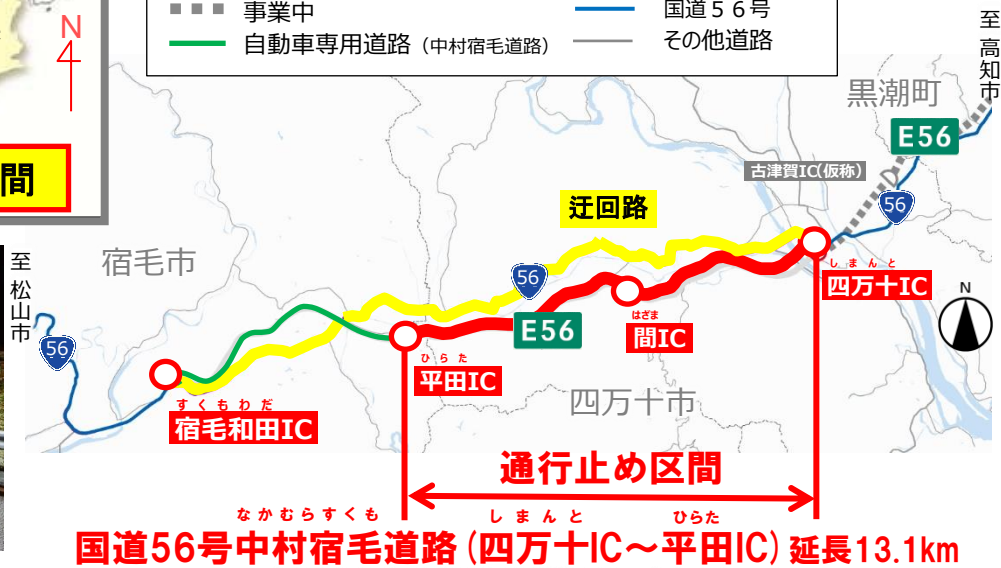

# 国道56号 中村宿毛道路 (しまんと 平田IC)

## 夜間全面通行止めのお知らせ

なかむら すくも しまんと ひらた

国道56号中村宿毛道路(四万十IC～平田IC)において、維持修繕工事及び点検のため、以下の通り「夜間全面通行止め」を行います。

皆様には、大変ご不便・ご迷惑をお掛けしますが、ご理解・ご協力の程よろしくお願ひします。

**規制日時** 令和6年5月13日(月)夜～令和6年5月25日(土)朝

各日夜21時～翌朝6時 作業終了次第、規制解除します。

※土・日の夜間は通行止めを行いません。

**規制区間** 国道56号中村宿毛道路(四万十IC～平田IC) 延長13.1km

**規制内容** 夜間全面通行止め(迂回路有り)

**迂回路** 国道56号(現道)をご利用ください。

お問い合わせ先(工事について)

国土交通省 四国地方整備局 中村河川国道事務所 道路管理課 TEL: 0880-34-7319 (代表)

国土交通省 四国地方整備局 中村河川国道事務所 中村国道出張所 TEL: 0880-34-2252