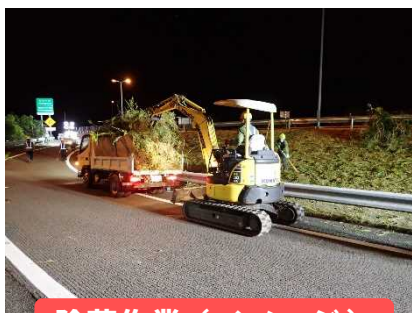

なかむら すくも
国道56号 中村宿毛道路 (しまんと ひらた
(四万十IC~平田IC))

夜間全面通行止めのお知らせ

国道56号中村宿毛道路(四万十IC~平田IC)において、維持修繕工事及び点検のため、以下の通り「夜間全面通行止め」を行います。

皆様には、大変ご不便・ご迷惑をお掛けしますが、ご理解・ご協力の程よろしく申し上げます。

規制日時 令和6年5月13日(月)夜~令和6年5月25日(土)朝

各日夜21時~翌朝6時 作業終了次第、規制解除します。

※土・日の夜間は通行止めを行いません。

規制区間 国道56号中村宿毛道路(四万十IC~平田IC) 延長13.1km

規制内容 夜間全面通行止め(迂回路有り)

迂回路 国道56号(現道)をご利用ください。

お問い合わせ先(工事について)

国土交通省 四国地方整備局 中村河川国道事務所 道路管理課 TEL: 0880-34-7319 (代表)

国土交通省 四国地方整備局 中村河川国道事務所 中村国道出張所 TEL: 0880-34-2252

道路交通情報案内について

日本道路交通情報センター(高知)

TEL: 050-3369-6639 (24時間受付)

インターネットで道路情報を提供しています!

<https://www.road-info-prvs.mlit.go.jp/roadinfo/pc/>

道路の異状を発見したら道路緊急ダイヤルへお知らせください。#9910 24時間受付・無料