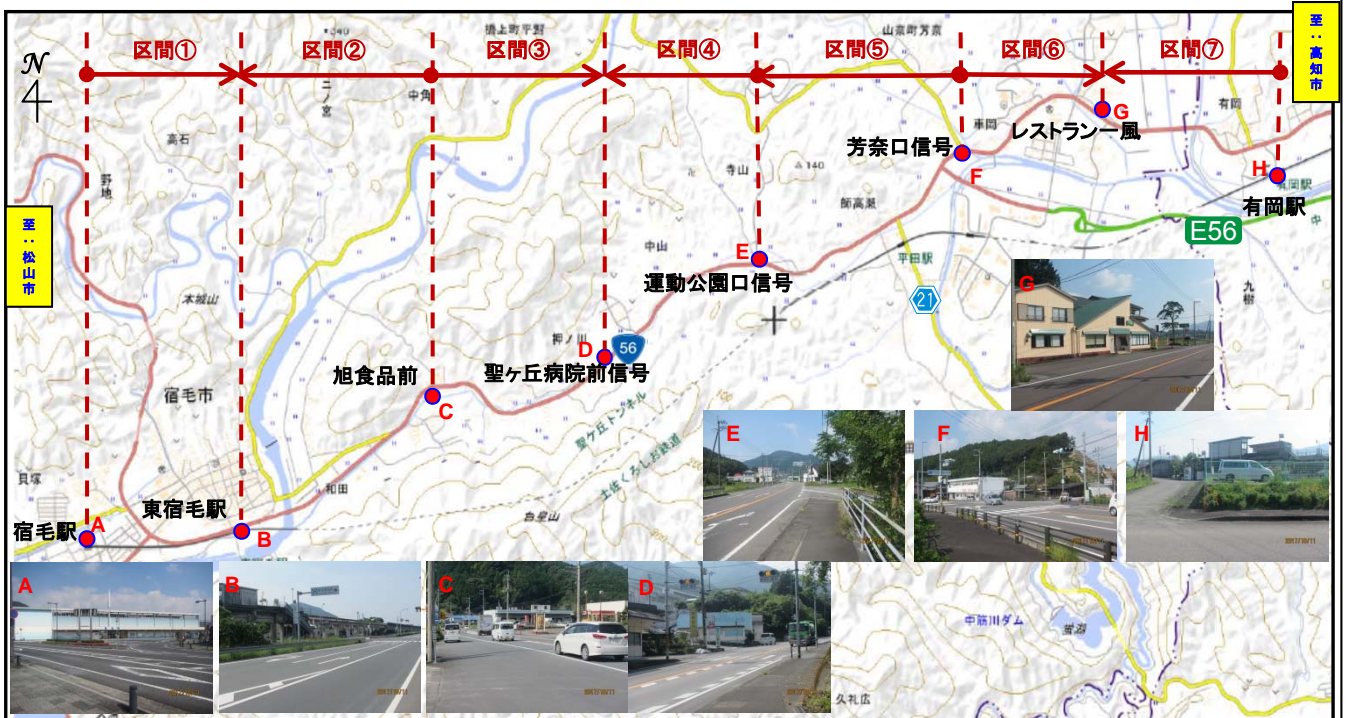

平成29年11月10日  
四国地方整備局中村河川国道事務所

すくも ※1  
宿毛工業高校の生徒たちと一緒に道路の清掃を行います

～ お遍路さんや観光客の皆様、地域の方々等に気持ち良く通っていただくために～

宿毛工業高校の生徒たちと一緒に、教職員、保護者の皆様、宿毛市役所及び国土交通省中村河川国道事務所が、通学路でもある国道56号の清掃活動を行います。

この活動は、学校に隣接した国道56号を清掃し、通行する方々に気持ち良く通って頂くために、また、環境問題への関心を深め、環境保護の啓発を図ることを目的として平成10年に開始し、今年で20年目となります。

■ 合同清掃活動日程等

実施日時：平成29年11月19日(日) 9:00~12:00

※雨天中止の判断は、11月17日(金)に行います。

集合場所：高知県立宿毛工業高等学校 玄関前(解散場所も同じ)

実施場所：土佐くろしお鉄道 宿毛駅すくもから有岡駅ありおか間の国道56号歩道部

※あわせて、県道21号線平田駅ひらたまで、宿毛駅周辺の県道・市道の清掃も行います。

参加者：宿毛工業高校生徒(1年生から3年生 約105名)・保護者、教職員、宿毛市役所、国土交通省中村河川国道事務所 計 約130名

※この地図は、国土地理院の地理院地図に加筆したものである。

※この地図は、国土地理院の地理院地図に加筆したものである。

【記者の皆様へ】  
駐車場は、宿毛工業高校の駐車場を利用できます。

※この地図は、国土地理院の地理院地図に加筆したものである。

－ スケジュール －

- ・ 9:00 開会式<学校長挨拶・諸連絡>
- ・ 9:20～ 徒歩・輸送バスで、それぞれの清掃区間に移動
- ・ 9:30～ 清掃箇所到着後、順次清掃作業開始
- ・ 11:00 清掃作業終了
- ・ 11:20 宿毛工業高校玄関前付近集合
- ・ 11:20～ 回収ごみ分別作業
- ・ 12:00～ 閉会式・解散

○ 実施<清掃>場所の区間の詳細

- 区間① (発) 宿毛駅 → (着) 東宿毛駅
- 区間② (発) 旭食品前 → (着) 東宿毛駅
- 区間③ (発) 旭食品前 → (着) 聖ヶ丘病院前信号
- 区間④ (発) 運動公園口信号 → (着) 聖ヶ丘病院前信号
- 区間⑤ (発) 芳奈口信号 → (着) 運動公園口信号
- 区間⑥ (発) 芳奈口信号 → (着) レストランー風
- 区間⑦ (発) 有岡駅 → (着) レストランー風