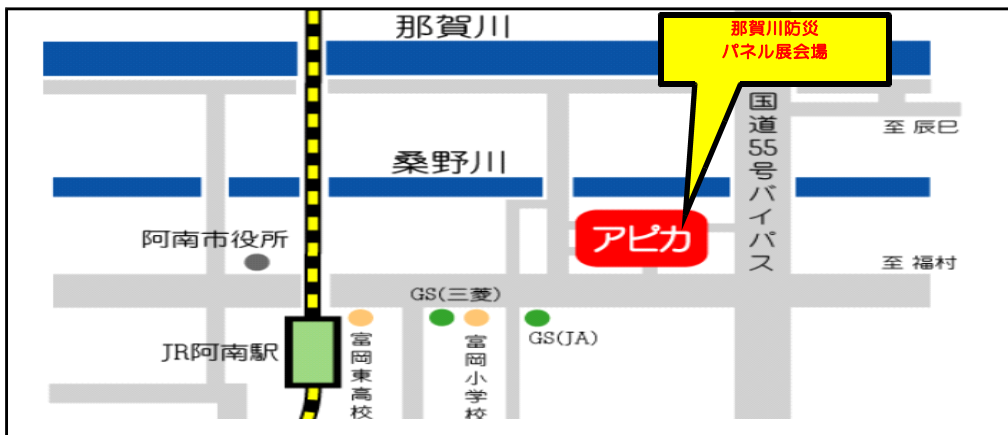

那賀川のアイドル誕生！！
【イメージキャラクター りゅうな】

洪水の氾濫はここまで拡大！！
【浸水想定区域図(想定最大規模)】

那賀川防災パネル展 展示写真

那賀川防災パネル展会場 位置図