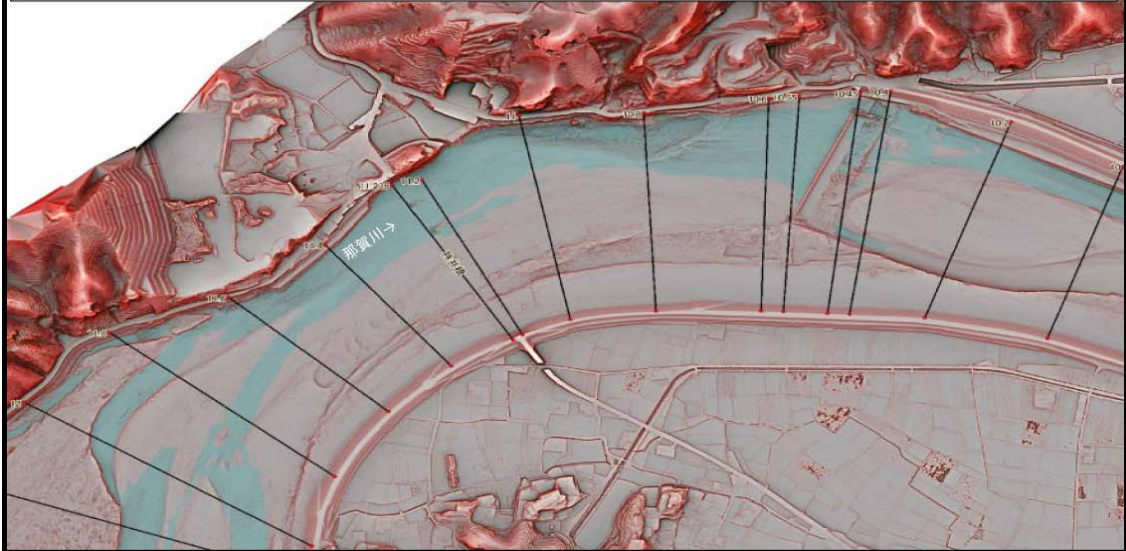

平成30年 9月13日(木)

四国地方整備局 那賀川河川事務所

那賀川の水害について考えよう！

～那賀川防災パネル展の開催～

平成30年9月20日(木)～9月26日(水)までの7日間<キョーエイ アピカ店>

那賀川河川事務所では、地域の皆様に那賀川に関心を持って頂くと共に、全国各地で頻発する甚大な水害が発生するなかで、防災意識を高めて頂くことを目的として、「那賀川防災パネル展」を実施します。

展示するパネルは、那賀川において戦後最大流量を記録した「平成26年8月台風11号」による水害記録、想定最大規模降雨における浸水想定区域図等となっています。

また、那賀川では初めて、従来の航空レーザ測量では不可能だった水中部の測量が可能となる「航空機グリーンレーザ(ALB)」による新しい技術の測量を行い、測量成果の一部を展示します。「航空機グリーンレーザ」により、川底の形状を画的かつ詳細に把握することができるため、今後の河道管理の高度化が期待出来ます。

この機会に、那賀川の防災について考える契機にして頂ければと思います。

1. 展示期間 平成30年9月20日(木)から
平成30年9月26日(水)まで
10:00～20:00
2. 展示場所 キョーエイ アピカ店 催事場
阿南市西路見町堤外65-1

グリーンレーザ測量

航空測量の際、新たに航空機グリーンレーザ(ALB)を導入したことにより、「那賀川の川底を詳細に計測することができるようになりました。」

那賀川のキャラクター
りゅうな

大野小学校の子供達が那賀川のみりよくを伝えるために作ったキャラクターです。
 案には、ナカガワノギクの髪飾り、籠からかかっているのは菰の形(藁)のバッグ、背中には清流からの山をつけていて、とても美しい子です。

プロフィール