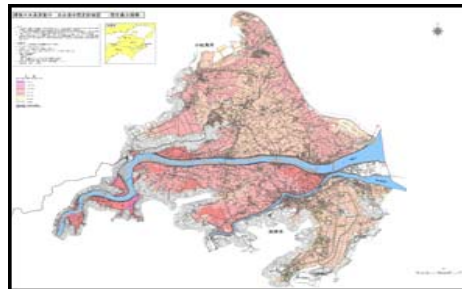

グリーンレーザ測量

航空測量の際、新たに航空機グリーンレーザ(ALB)を導入したことにより、「那賀川の川底を詳細に計測することができるようになりました。」

那賀川のキャラクター
りゅうな

大野小学校の子供達が那賀川のみりよくを伝えるために作ったキャラクターです。
 案には、ナカガワノギクの髪飾り、籠からかかっているのは菰の形(藁)のバッグ、背中には清流からの山をつけていて、とても美しい子です。

プロフィール

- 名 前 : りゅうな(竜女)
- 出身地 : 那賀川
- 性 別 : 年中
- たん生日 : 9月28日
- 得意なこと : とまねもと那賀川でぶかぶかつかうこと
- 苦手なもの : しるなず(おぼけ)
- 好きな色 : 青い
- 夢 : 那賀川を那賀中の人にも知ってもらい、いつでも楽しくつかあがたいな川にしたい

那賀川のアイドル誕生！！
【イメージキャラクター りゅうな】

洪水の氾濫はここまで拡大！！
【浸水想定区域図(想定最大規模)】