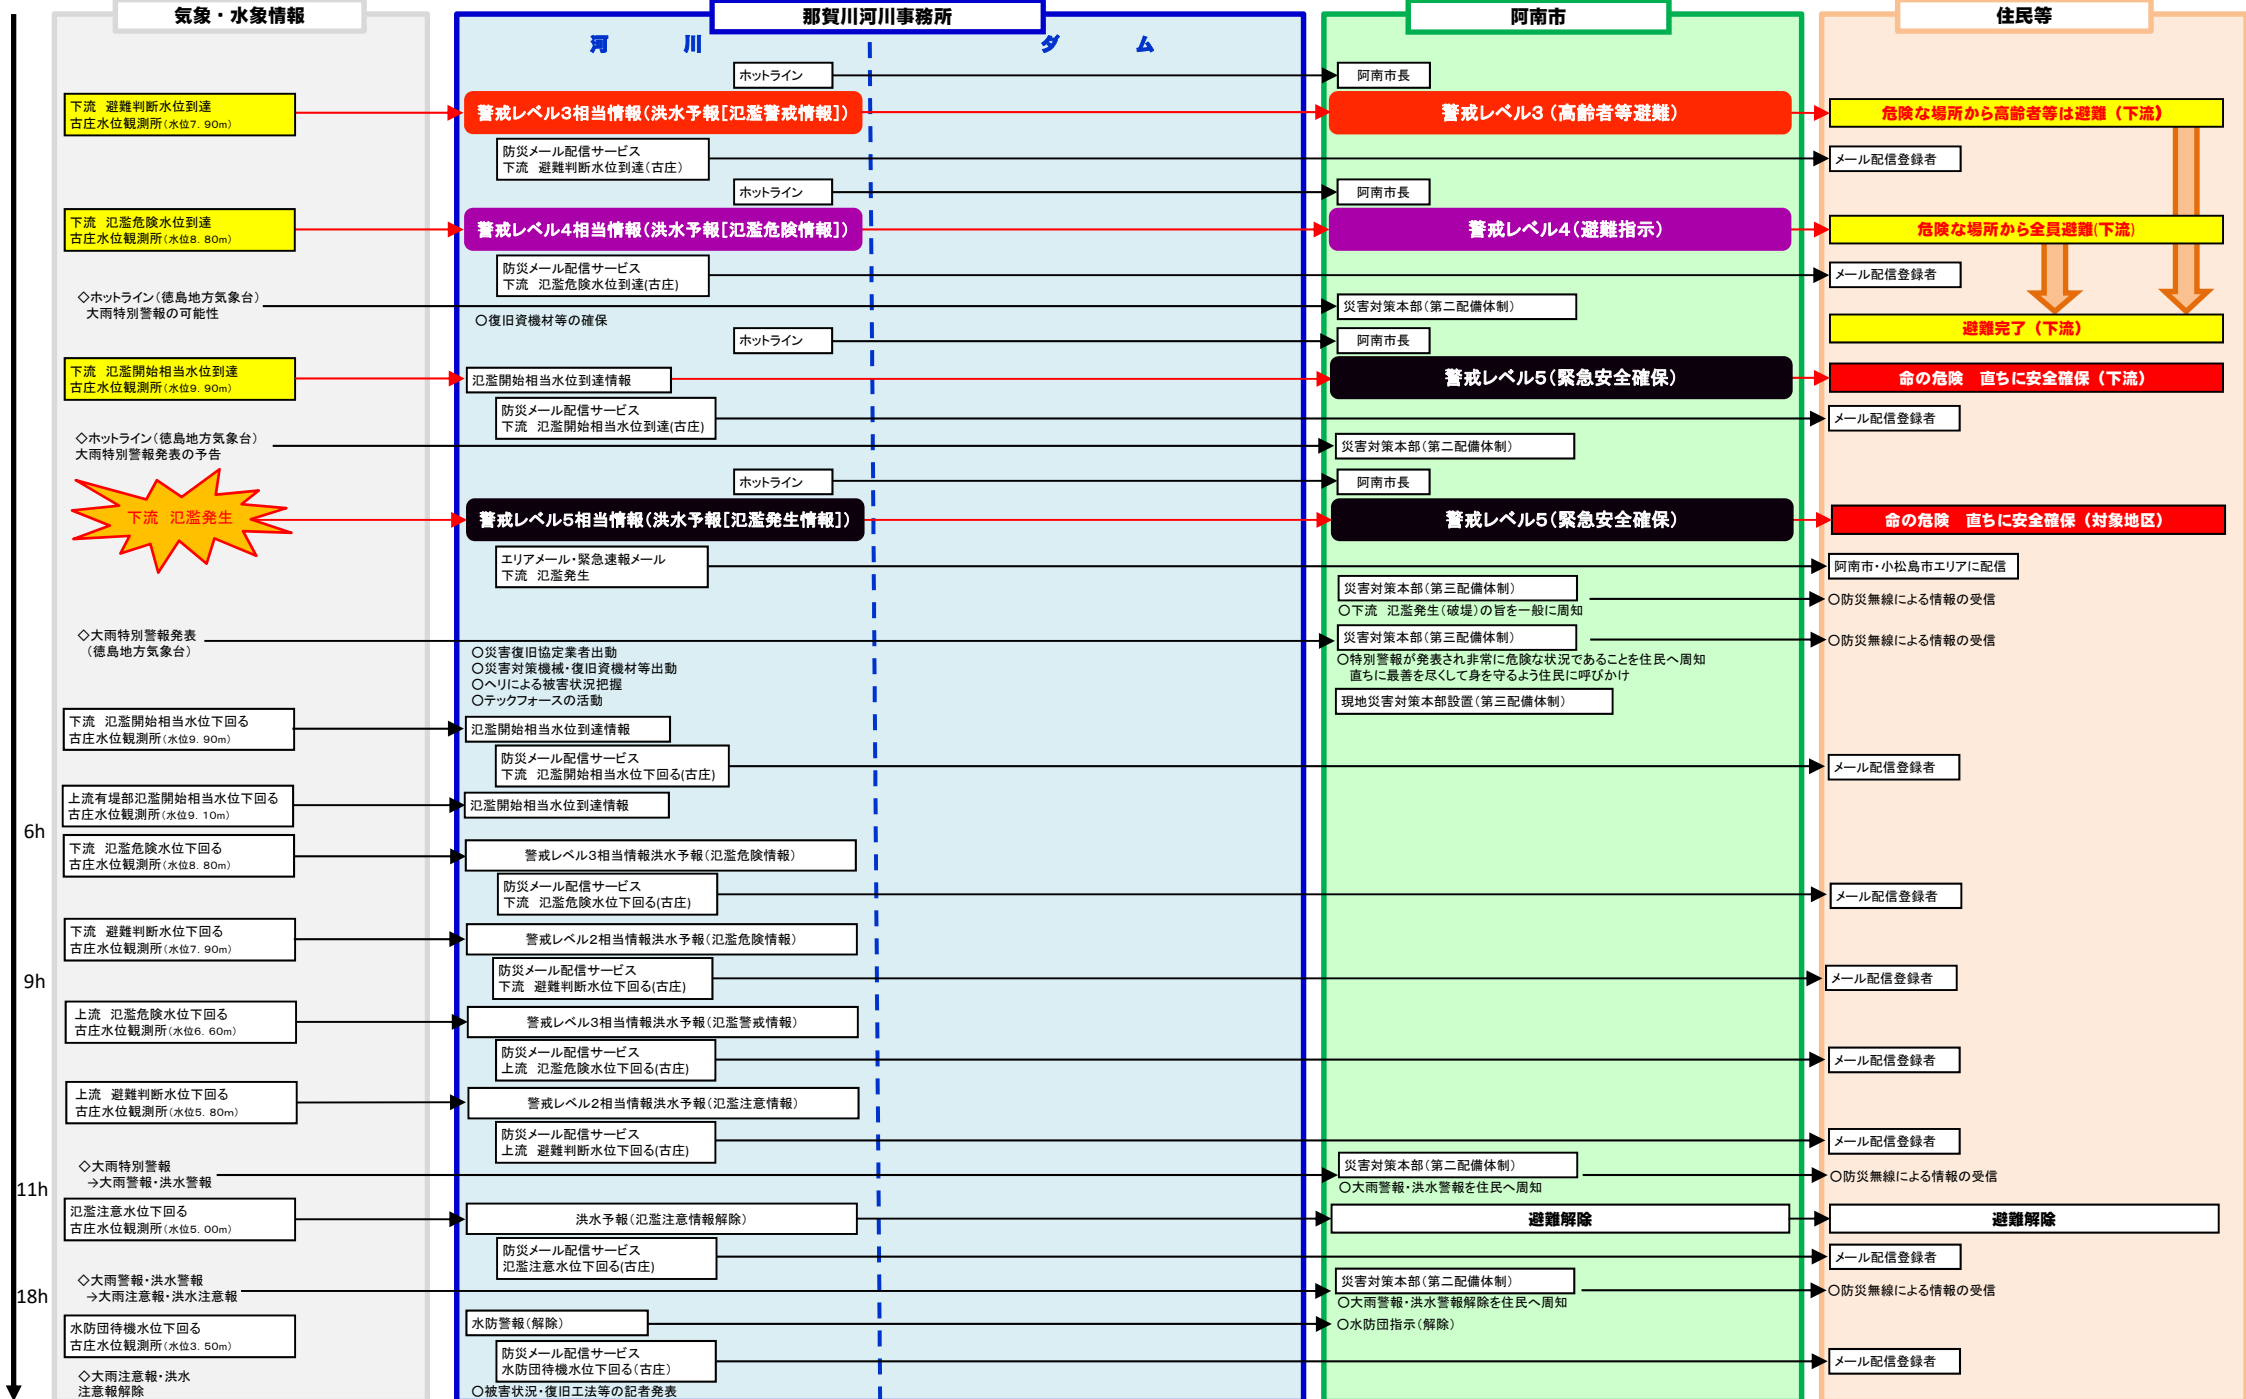

* :水位予測で洪水予報水位を超過する恐れがある場合も洪水予報を発令します。 ※NTTドコモが提供する緊急速報が「エリアメール」、KDDI及びソフトバンク、ワイモバイルが提供する緊急速報の名称が「緊急速報メール」となっています

※NTTドコモが提供する緊急速報が「エリアメール」、KDDI及びソフトバンク、ワイモバイルが提供する緊急速報の名称が「緊急速報メール」となっています