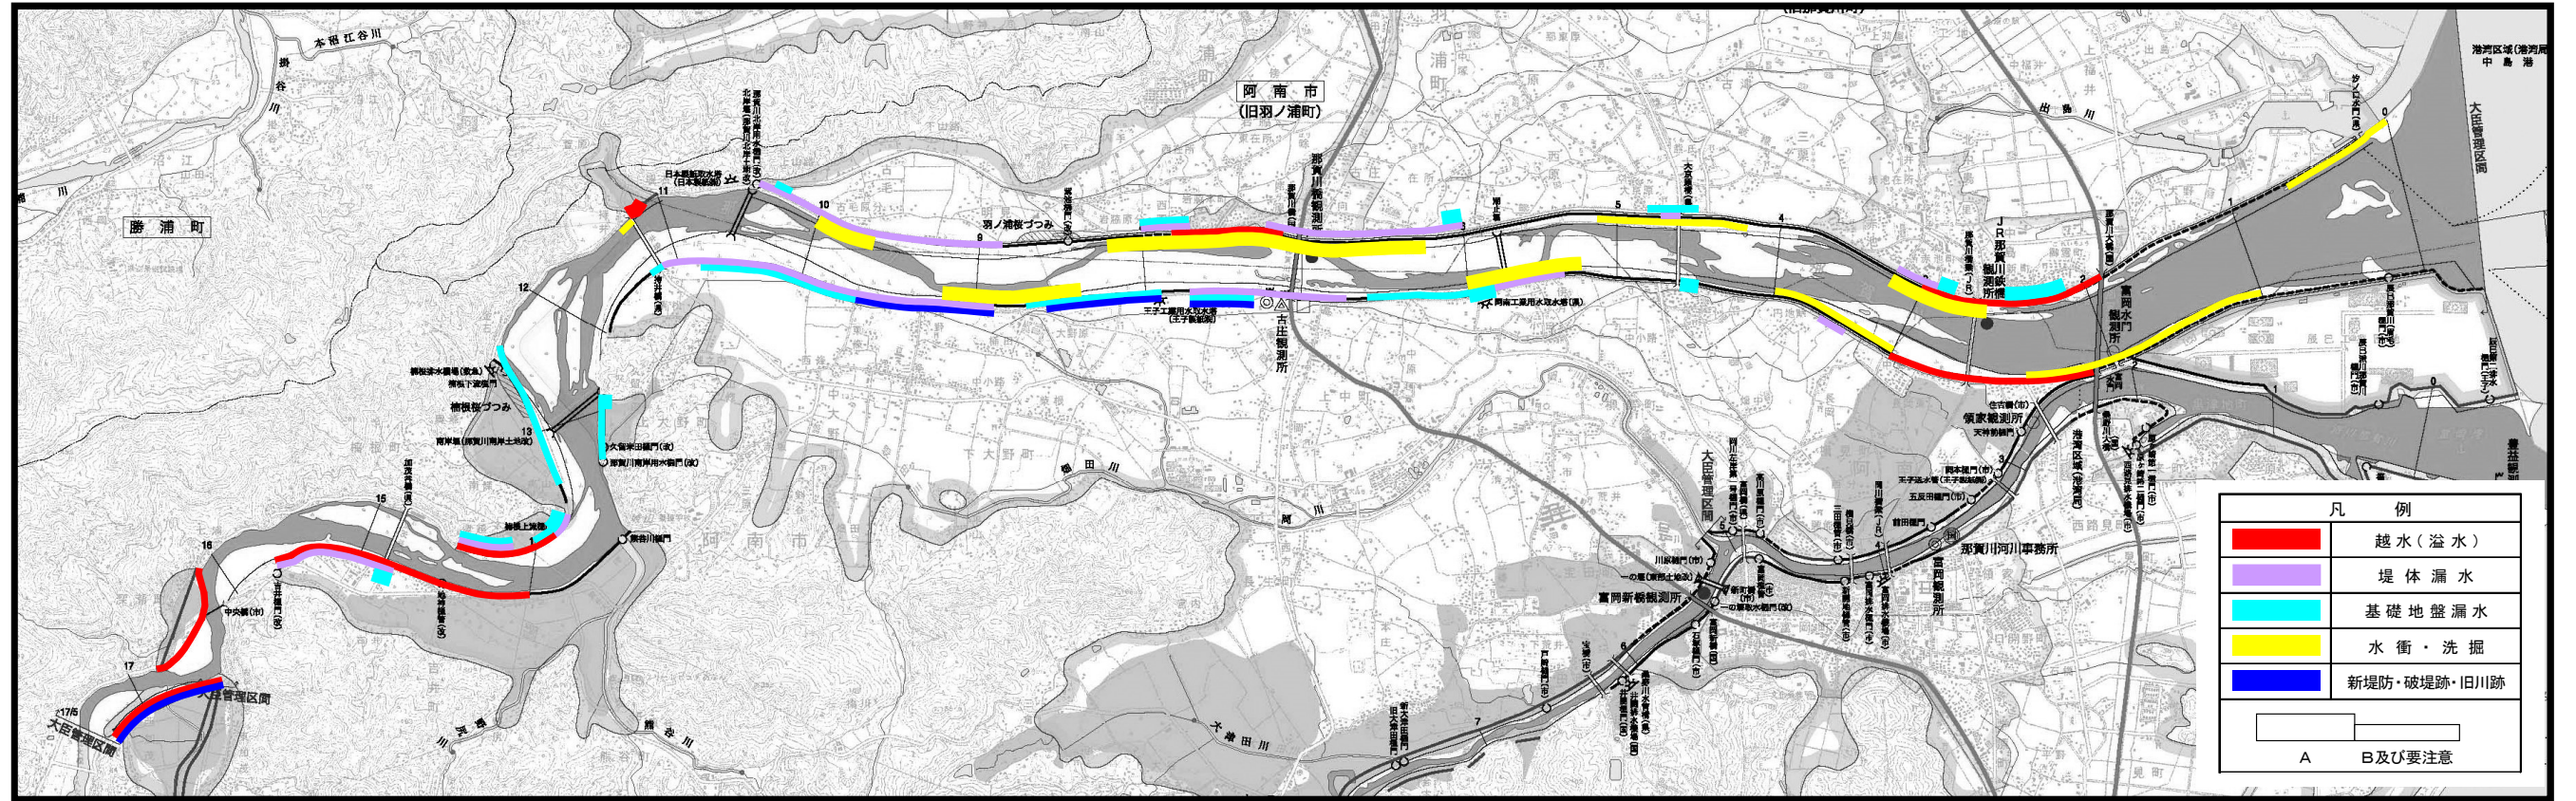

◆令和6年度 重要水防箇所一覧表(那賀川)

備考	山付部	山付部	山付部	山付部	山付部													
令和6年度 重要水防箇所	[Color-coded bars representing defense locations]																	
距離標	17k/0	16k/0	15k/0	14k/0	13k/0	12k/0	11k/0	10k/0	9k/0	8k/0	7k/0	6k/0	5k/0	4k/0	3k/0	2k/0	1k/0	0k/0

距離標	17k/0	16k/0	15k/0	14k/0	13k/0	12k/0	11k/0	10k/0	9k/0	8k/0	7k/0	6k/0	5k/0	4k/0	3k/0	2k/0	1k/0	0k/0
令和6年度 重要水防箇所	[Color-coded bars representing defense locations]																	
備考	山付部	山付部			山付部													