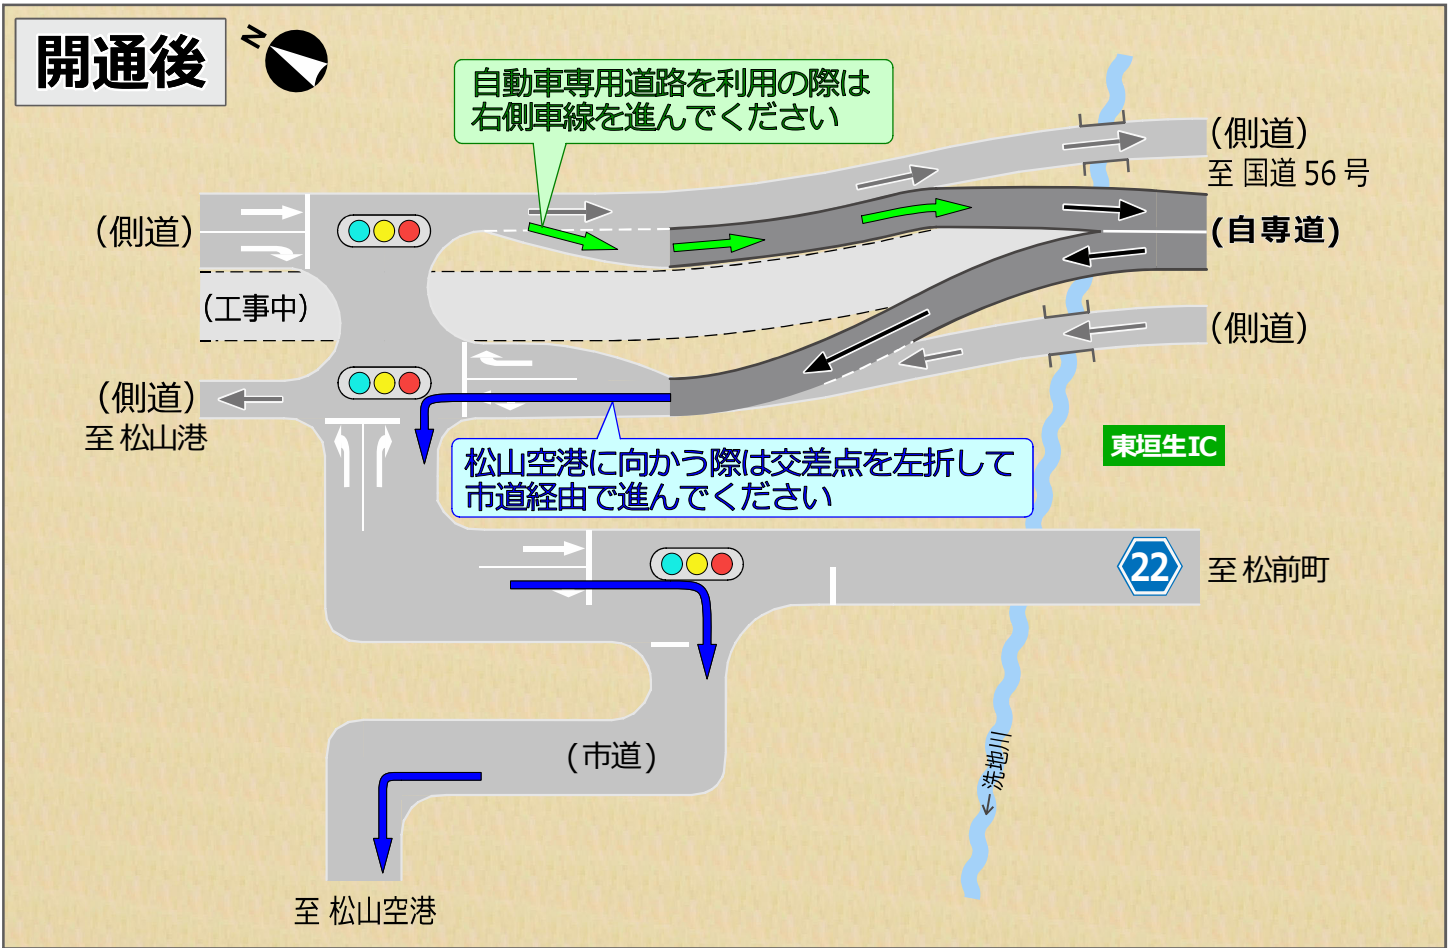

# 1 東垣生 IC 周辺

開通済み

今回開通区間

# 2 余戸南 IC 周辺

開通済み

今回開通区間

○ 空港線余戸南ICの3D走行イメージ動画を下記のサイトで見る您可以通过  
 (松山河川国道事務所HP トップ > 道について > 松山外環状道路 > 空港線3D走行動画)  
 URL : <https://www.skr.mlit.go.jp/matsuyam/road/sotokanjou/3ddouga.pdf>