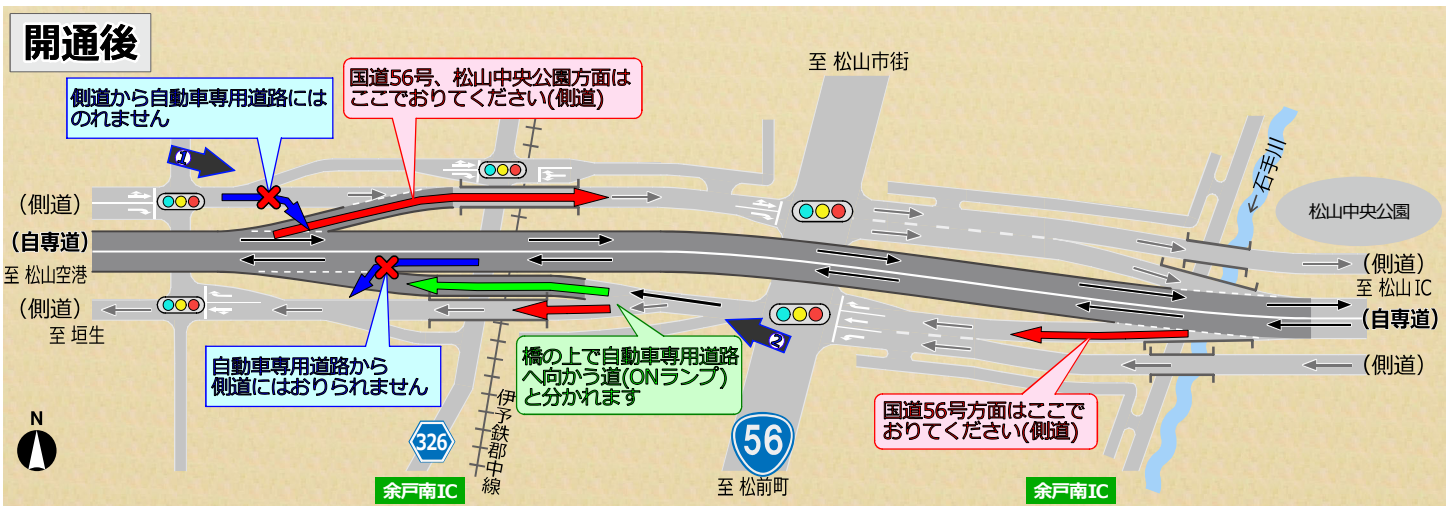

# 1 東垣生 IC 周辺

開通済み

今回開通区間

# 2 余戸南 IC 周辺

開通済み

今回開通区間

○ 空港線余戸南ICの3D走行イメージ動画を下記のサイトで見る您可以通过  
 (松山河川国道事務所HP トップ > 道について > 松山外環状道路 > 空港線3D走行動画)  
 URL : <https://www.skr.mlit.go.jp/matsuyam/road/sotokanjou/3ddouga.pdf>