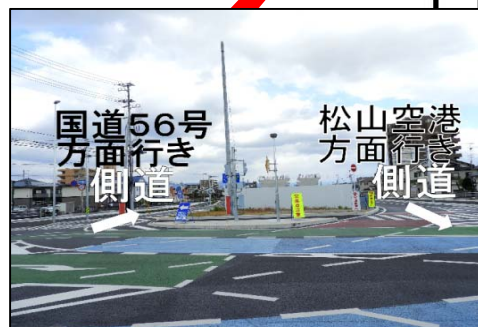

松山外環状道路 空港線 側道部案内図

松山外環状道路空港線の側道と松山空港との間は、交差点を西方向に進む松山空港滑走路沿いの市道「生石212号」をご利用ください。

県道「松山松前伊予線」の松山市内方面より国道56号やインター線や松山中央公園へ行く場合は、水色の副道とその先の側道をお進みください。

県道「松山松前伊予線」から副道への右折禁止

通学路 横断歩道注意

県道「松山松前伊予線」の松前町方面から国道56号へ行く場合は、県道「久米垣生線」に左折して、側道や側道跨線橋をお進みください。
 ※県道「松山松前伊予線」で、松前町側から副道への右折は出来ません！

国道56号から県道「松山松前伊予線」へ行く場合は、水色の副道等をお進みください。

- 凡例
- 自動車専用道路 (工事中)
 - 空港線 側道
 - 空港線 側道跨線橋
 - 副道

●道路のご利用に際しては、標識や路面標示に従ってご通行ください。