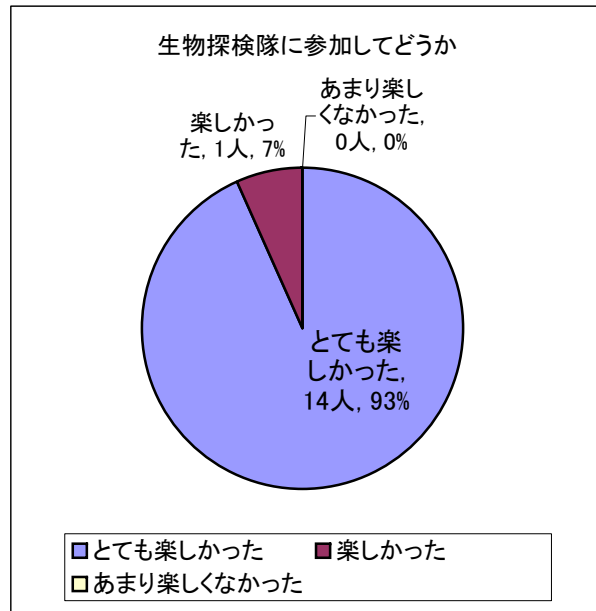

平成19年度「森と湖に親しむ旬間」生物探検隊アンケート集約結果

参加人数:大人6人 子供9人(松山市14人、その他1人)

回答数:15部(複数回答あり)

松山市14人、その他1人

○ 良い意見・感想

- ・自然の中で、生物観察が出来たので勉強になった。
- ・ダム周辺にたくさんの生物がいることに驚いた。
- ・先生が丁寧に説明してくれて良かった。
- ・楽しく、また参加したい。

○ 悪い意見・感想

- ・開始時間が遅く、待ち時間が長かった。
- ・参加人員が少なく、もったいなく思うためもっと大きな広告が必要。

○他にどんなイベントがあったらいいか

- ・昆虫教室。
- ・クワガタ探し。
- ・昆虫探検隊。
- ・とんぼ捕り。