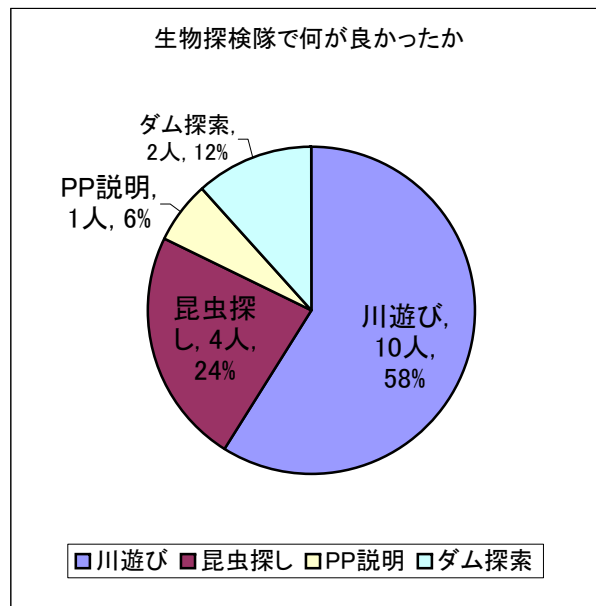

平成19年度「森と湖に親しむ旬間」生物探検隊アンケート集約結果

参加人数:大人6人 子供9人(松山市14人、その他1人)

回答数:15部(複数回答あり)

松山市14人、その他1人

○ 良い意見・感想

- ・自然の中で、生物観察が出来たので勉強になった。
- ・ダム周辺にたくさんの生物がいることに驚いた。
- ・先生が丁寧に説明してくれて良かった。
- ・楽しく、また参加したい。

○ 悪い意見・感想

- ・開始時間が遅く、待ち時間が長かった。
- ・参加人員が少なく、もったいなく思うためもっと大きな広告が必要。

○他にどんなイベントがあったらいいか

- ・昆虫教室。
- ・クワガタ探し。
- ・昆虫探検隊。
- ・とんぼ捕り。