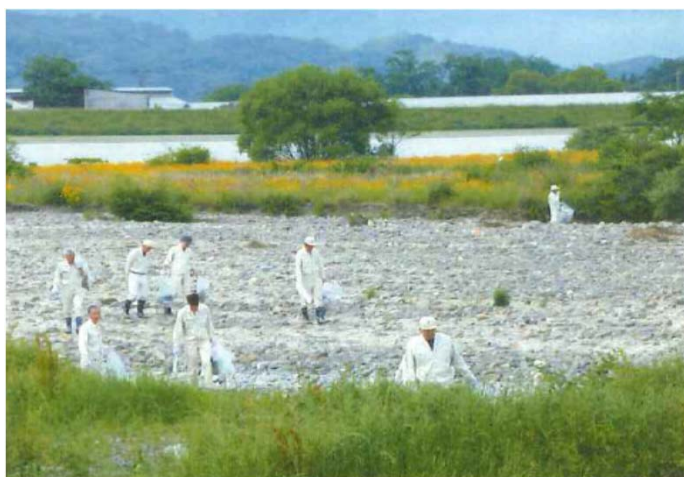

## 9 (株) ヒカリ

実施区間：重信川右岸 距離標13k480～13k680までの200m

活動内容：

- ① 5月23日(土) 参加人数52名 ゴミ拾い 1.5tトラック1台分(ゴミ袋 約50袋)
- ② 10月24日(土) 参加人数58名 ゴミ拾い 2tトラック1台分(ゴミ袋 約50袋+ゴミバケツ(90L)4個分)

平成27年5月23日実施

平成27年10月24日実施