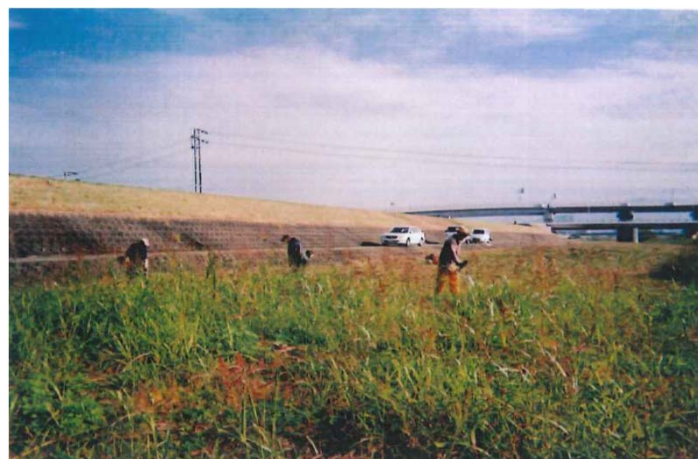

平成27年12月15日実施

平成27年11月5日実施