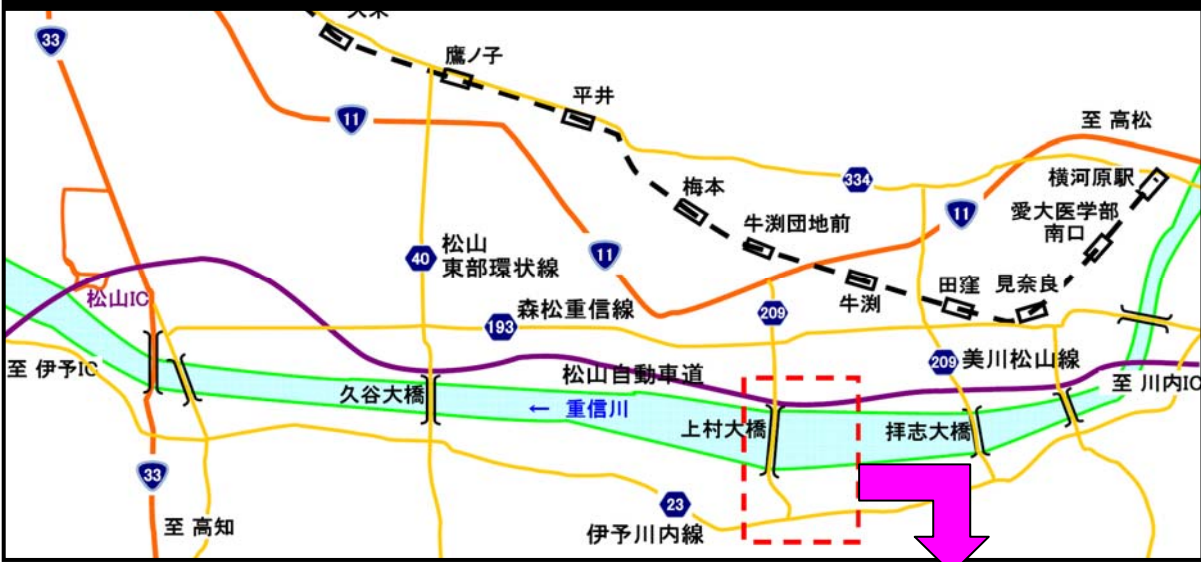

伐採木 提供場所

東温市上村（重信川 上村大橋南側 かすみの森公園東の広場内）

拡大図