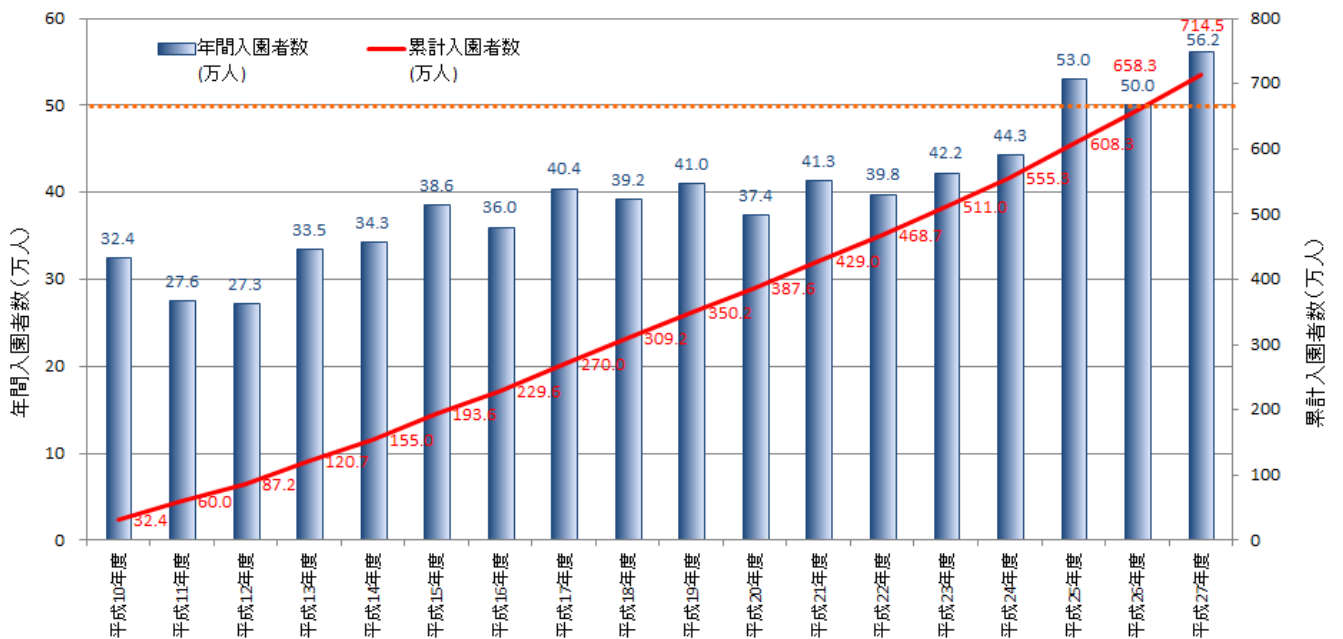

春らんまんフェスタ

あじさいまつり

《参考》

■過年度の国営讃岐まんのう公園入園者数

年度	年間入園者数 (万人)	累計入園者数 (万人)	50万人 達成日
平成10年度	32.4	32.4	—
平成11年度	27.6	60.0	—
平成12年度	27.3	87.2	—
平成13年度	33.5	120.7	—
平成14年度	34.3	155.0	—
平成15年度	38.6	193.6	—
平成16年度	36.0	229.6	—
平成17年度	40.4	270.0	—
平成18年度	39.2	309.2	—
平成19年度	41.0	350.2	—
平成20年度	37.4	387.6	—
平成21年度	41.3	429.0	—
平成22年度	39.8	468.7	—
平成23年度	42.2	511.0	—
平成24年度	44.3	555.3	—
平成25年度	53.0	608.3	H26.2.3
平成26年度	50.0	658.3	H27.3.31
平成27年度	56.2	714.5	H28.1.3

《参考》

■平成27年度の年間入園者数が過去最高となった主な要因

○年間を通して、スイセン、チューリップ、ハーブ、アジサイ、コスモスなど四季折々の花の表情が楽しめ、また、ハーブ教室、パン・ピザ教室、キノコ採りなど子供が喜ぶ体験イベントが楽しめる公園としてご好評をいただいているところであり、花の見頃などタイムリーな情報提供をマスコミに数多く取り上げていただいたほか、従来からのホームページに加え、ツイッターやフェイスブックなどによる情報発信を強化し、ホームページのアクセス数が大幅に伸びたこと。