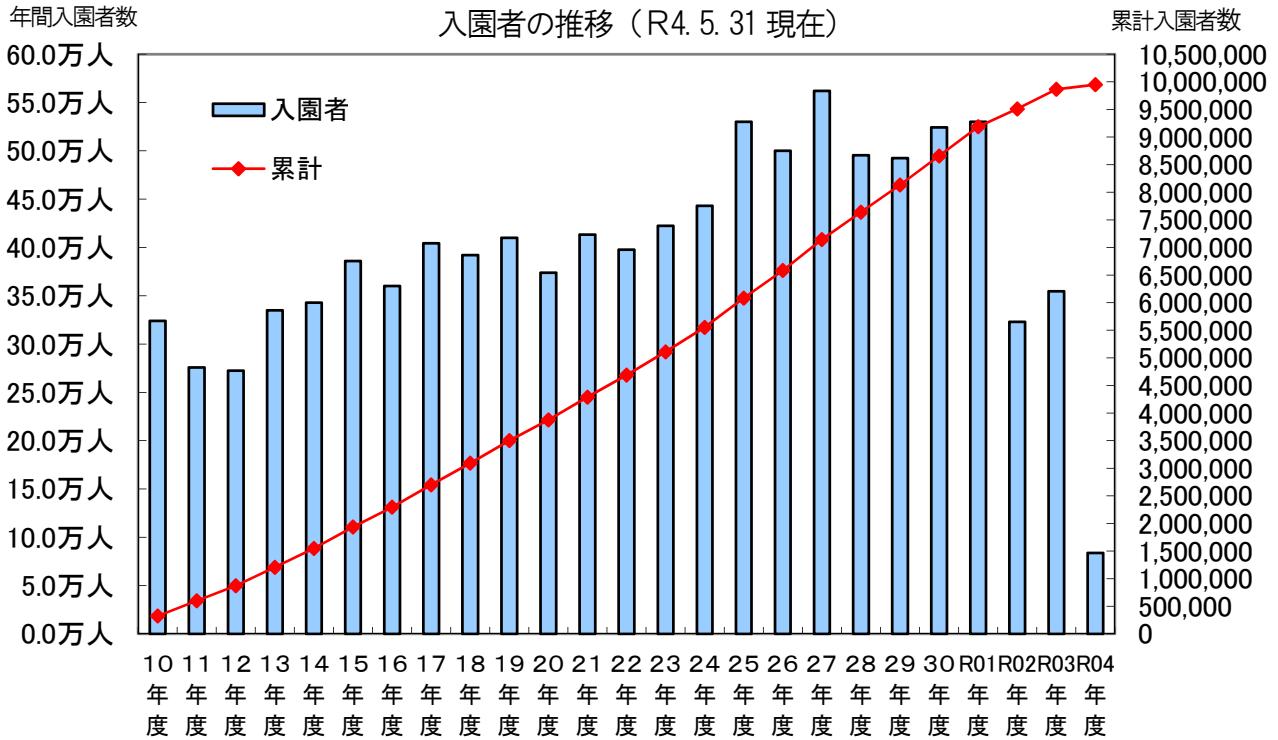

これまでの経緯

平成10年 4月18日 開園
平成13年 7月14日 累計入園者 100万人達成
平成16年 5月 3日 累計入園者 200万人達成
平成18年11月 3日 累計入園者 300万人達成
平成21年 6月 7日 累計入園者 400万人達成
平成23年11月13日 累計入園者 500万人達成
平成25年12月27日 累計入園者 600万人達成
平成27年12月17日 累計入園者 700万人達成
平成29年12月14日 累計入園者 800万人達成
令和 元年11月23日 累計入園者 900万人達成

※本施策は四国広域地方計画「No.3 美しい自然とおもてなしの心による「視国」
観光活性化プロジェクト」の取り組みに関連します。

《参考》

■入園者の推移

まんのう公園は令和元年度には四国内外から年間約53万人のお客様にご来園頂いており、四国の中でも上位10位の主要観光地になっています。なお、コロナ禍の影響により令和2年度は約32万人、令和3年度は約39万人の来園者となっています。

■今月の主なイベント情報