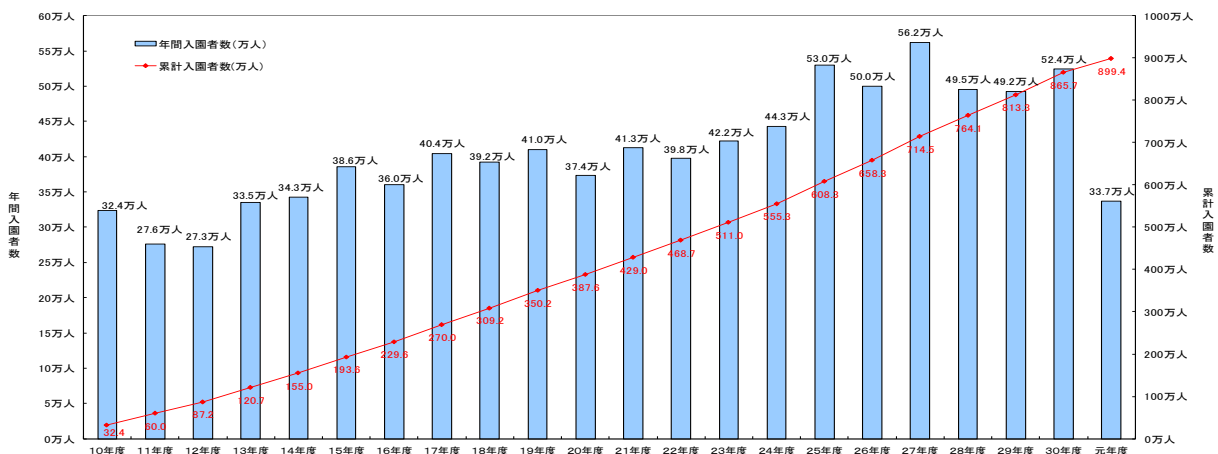

※900万人の達成は11月23日ごろの見込みです。達成前には再度お知らせします。(11月23日には、ウィンターファンタジーイルミネーション点灯式も予定しています。)

《参考》

■これまでの経緯

| | |
|-------------|-----------------|
| 平成10年 4月18日 | 一部開園 |
| 平成13年 7月14日 | 累計入園者100万人達成 |
| 平成23年11月13日 | 累計入園者500万人達成 |
| 平成25年 4月25日 | 全面開園 |
| 平成25年12月27日 | 累計入園者600万人達成 |
| 平成27年12月18日 | 累計入園者700万人達成 |
| 平成29年12月10日 | 累計入園者800万人達成 |
| 令和元年11月17日 | 累計入園者8,994,220人 |

【800万人達成時の状況】

【国営讃岐まんのう公園 入園者数の推移（令和元年度は11月17日までの入園者数）】

平成30年度は、年間52.4万人に利用されており、四国の中で上位8位の主要観光地となっています。四国各県のみならず、岡山県など四国外からも多くご来園いただいています。

※本施策は四国広域地方計画「No.3美しい自然とおもてなしの心による「視国」観光活性化プロジェクト」の取り組みに関連します。

□問い合わせ