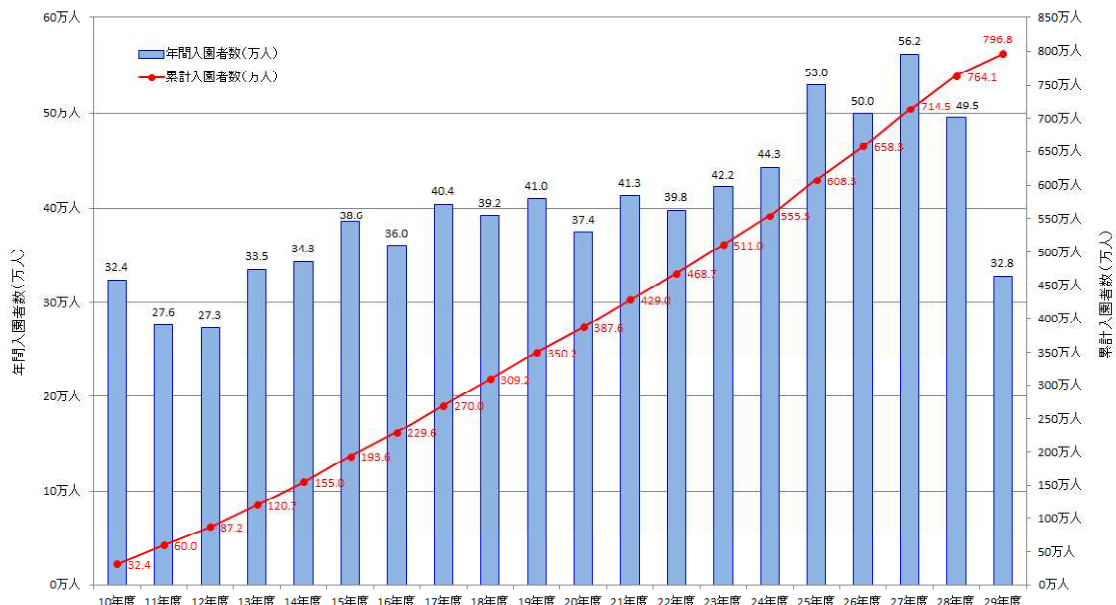

平成29年12月5日
香川河川国道事務所公園課

～ まもなく800万人達成！ ～ 国営讃岐まんのう公園の累計入園者

国営讃岐まんのう公園は、平成10年4月18日の開園以来、来年20周年を迎えます。このたび開園以来の累計入園者数が12月初旬に800万人目となるお客様をお迎えできる見込みとなりましたのでお知らせします。

800万人達成記念としてセレモニー（記念品贈呈）を予定しています。

なお、800万人に達成前には、再度お知らせします。

《参考》

■これまでの経緯

平成13年 7月14日 累計入園者100万人達成

平成23年11月13日 累計入園者500万人達成

平成25年12月27日 累計入園者600万人達成

平成27年12月18日 累計入園者700万人達成

■今後のイベントについては、別紙のとおり

■平成29年度の入園者数は、11月末までの時点で、平成27年度よりは少なく、平成28年度を若干上回っている。

【国営讃岐まんのう公園 入園者数の推移（平成29年度は11月末までの入園者数）】

【700万人達成時の状況】

※本施策は四国広域地方計画「No.3 美しい自然とおもてなしの心による「視国」観光活性化プロジェクト」の取り組みに関連します。

□問い合わせ

国土交通省四国地方整備局 香川河川国道事務所 公園課

◎副所長 岩佐 隆

課長 井之川 英稔

TEL 0877-79-2933 (代表)

◎主たる問い合わせ先