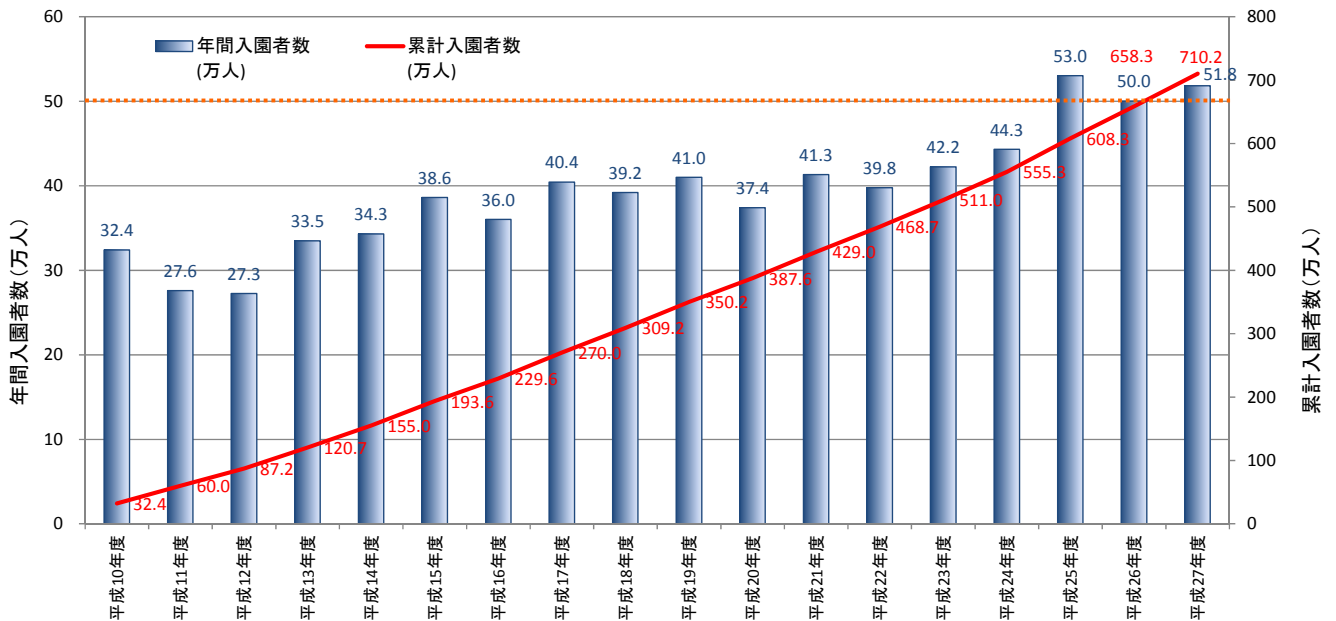

※年間入園者数増加の主な要因

花の見頃などタイムリーな情報をマスコミに数多く取り上げていただいたほか、従来からのホームページに加え、ツイッターやフェイスブックなどによる情報発信を強化したこと、イベントが天候にも恵まれ好調だったことによる。

累計入園者数 700万人

- ・引き続き、春に向けた各種イベントを予定しています。（別紙参照）

□問い合わせ

国土交通省四国地方整備局 香川河川国道事務所 公園課

◎副所長 渡辺 修身

※ イベントの詳細や開花状況は、
国営讃岐まんのう公園HP <http://www.mannoukouen.go.jp/> にて、ご案内してます。

早春フェスタ (昨年)

バレンタインイルミネーション (昨年)

春らんまんフェスタ (一昨年)

《参考》

■過年度の国営讃岐まんのう公園入園者数

年度	年間入園者数 (万人)	累計入園者数 (万人)	50万人達成
平成10年度	32.4	32.4	未達成
平成11年度	27.6	60.0	未達成
平成12年度	27.3	87.2	未達成
平成13年度	33.5	120.7	未達成
平成14年度	34.3	155.0	未達成
平成15年度	38.6	193.6	未達成
平成16年度	36.0	229.6	未達成
平成17年度	40.4	270.0	未達成
平成18年度	39.2	309.2	未達成
平成19年度	41.0	350.2	未達成
平成20年度	37.4	387.6	未達成
平成21年度	41.3	429.0	未達成
平成22年度	39.8	468.7	未達成
平成23年度	42.2	511.0	未達成
平成24年度	44.3	555.3	未達成
平成25年度	53.0	608.3	H26.2.3
平成26年度	50.0	658.3	H27.3.31
平成27年度	51.8	710.2	H28.1.3

※平成27年度は1月17日現在の入園者数

※平成27年度は1月17日現在の入園者数

《参考》

■年間50万人達成日数が最速となった主な要因

- ・年間を通して、スイセン、チューリップ、ハーブ、アジサイ、コスモスなど四季折々の花の表情が楽しめ、また、ハーブ教室、パン・ピザ教室、キノコ採りなど子供が喜ぶ体験イベントが楽しめる公園としてご好評をいただいているところであり、花の見頃などタイムリーな情報提供をマスコミに数多く取り上げていただいたほか、従来からのホームページに加え、ツイッターやフェイスブックなどによる情報発信を強化し、ホームページのアクセス数が大幅に伸びたこと。
- ・また、イベントとしては、6月13日から7月5日は、40種2万株のあじさいが咲くあじさいまつり期間において新たなイベントとしてモーターフェスティバルinまんのうを開催したこともあり、過去最高の入園者数を記録
平成25年度（6/15～7/7）13,252人、平成26年度（6/14～7/6）12,941人
平成27年度（6/13～7/5）18,502人
9月12日から11月3日における、コスモスフェスタでは、17品種、70万株にコスモスを増やしたこととシルバーウィークが5連休になったこともあり過去最高の入園者数を記録。
平成25年度（9/14～11/4）83,469人、平成26年度（9/13～11/3）84,736人
平成27年度（9/12～11/3）109,545人
11月21日から1月3日における、ウィンターファンタジーでは、10周年目で過去最高の55万球のイルミネーションを使用して四季の花を表現したところ、ご好評をいただき入園者が過去最高を記録。
平成25年度（11/23～1/5）157,077人、平成26年度（11/22～1/4）134,622人
平成27年度（11/21～1/3）163,285人
- ・それらの結果として、従来からのファミリー層を中心として、子供から高齢までの幅広い層にご利用いただき、過去最速の日数となっています。