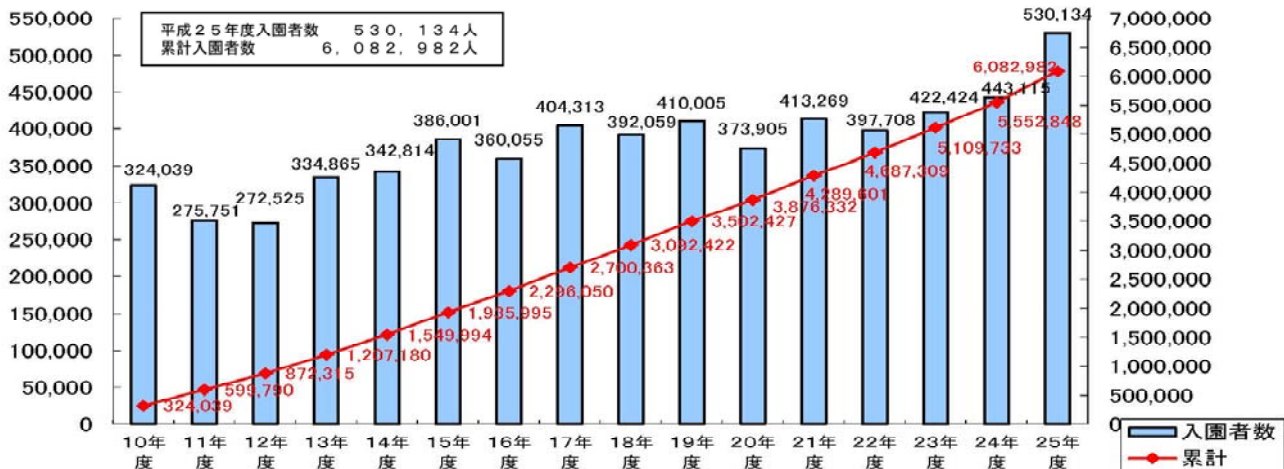

※ イベントの詳細や開花状況は、
国営讃岐まんのう公園HP <http://www.mannoukouen.go.jp/> にて、ご案内しています。

「春らんまんフェスタ」の状況（昨年）

ネモフィラ（4月下旬から）

ルピナス（5月中旬頃）

「まんのう町の日」の状況（昨年）

「四国B級ご当地グルメフェスタ in まんのう公園」

《参考》

■これまでの年間入園者数の推移

■入園者数が50万人を突破した主な要因

- ・現在園内ではスイセンやサクラが見頃を迎えており、4月中旬からはチューリップ、自生種のオンツツジ、ネモフィラやルピナスなど園内各所で5月末頃まで春の花リレーが続き、夏にはアジサイやヒマワリ、秋にはコスモス、冬にはクリスマスローズなど、年間を通して四季折々の花リレーが楽しめ、また、ハーブ教室、パン・ピザ教室、タケノコ掘りなど子供達が喜ぶ体験イベントが楽しめる公園としてご好評をいただいております。季節のイベントや花の見頃など新鮮な情報提供を、記者発表やメール等でこまめに行ったことによりマスコミに数多く取り上げていただいたほか、従来からのインターネットに加え、平成24年度からはツイッターやフェイスブックなどによる情報発信を追加し、アクセス数が大幅に伸びたこと。