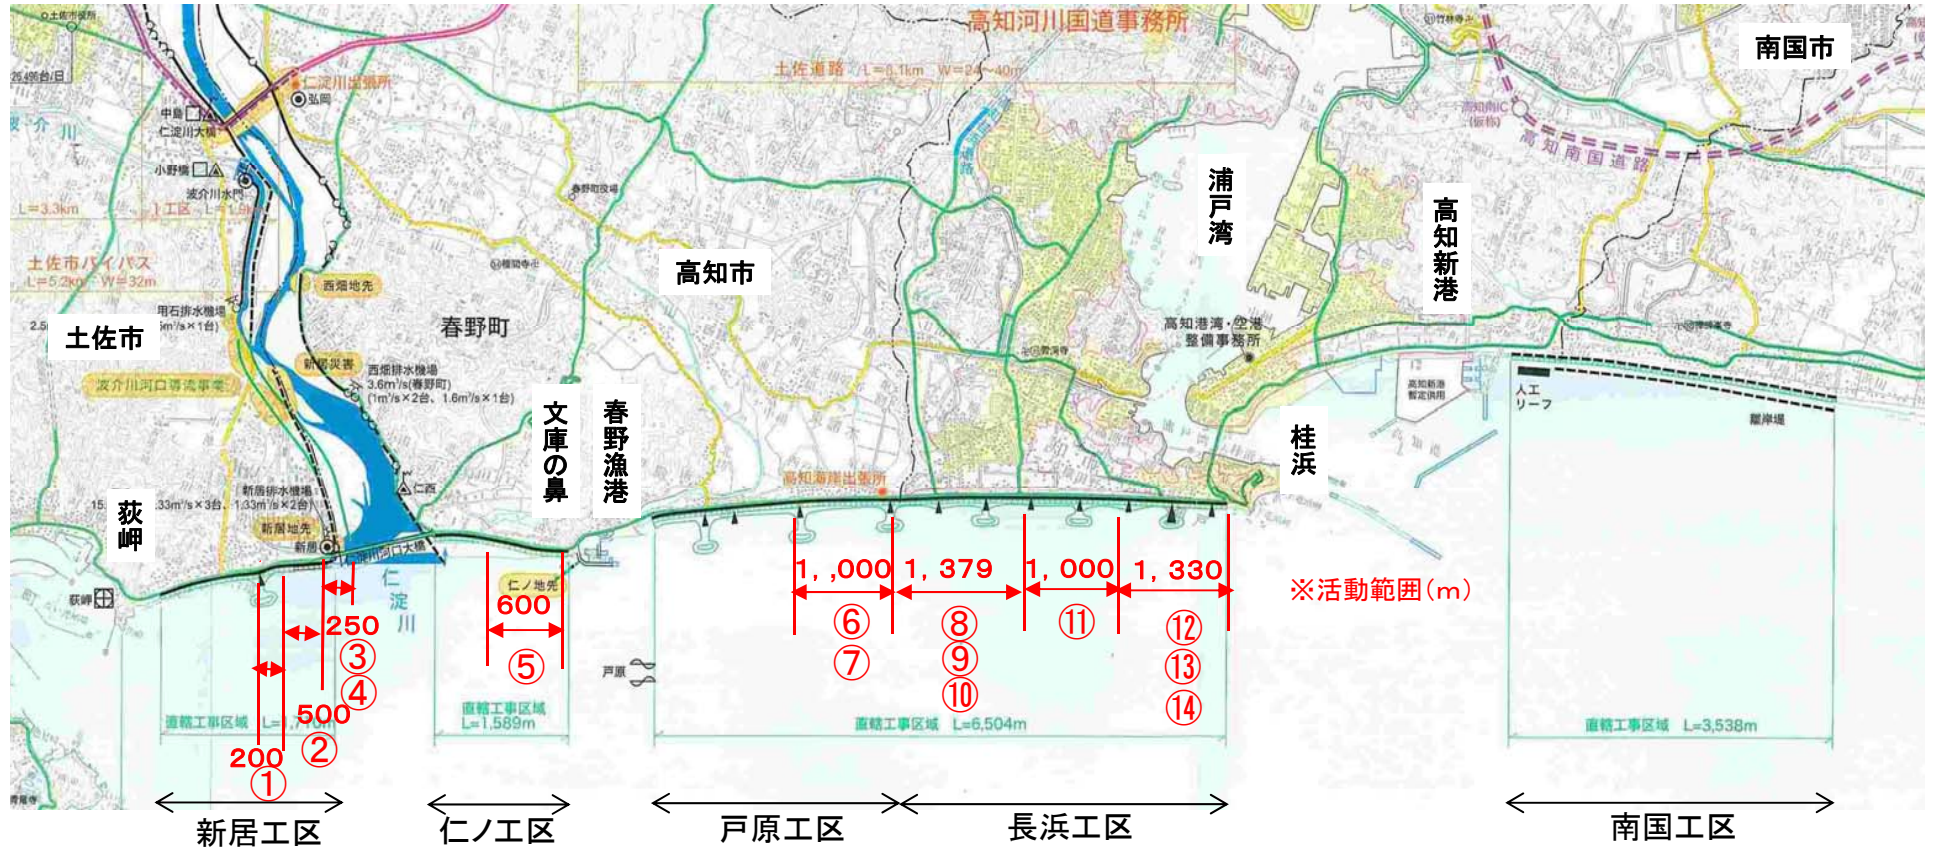

高知海岸パートナーシップ 活動範囲位置図

①	団体名	活動開始年度	担当箇所
①	(株)龍生	H21	新居工区
②	高知西ローターアクトクラブ	H20	新居工区
③	NPO法人 新居を元気にする会	H17	新居工区
④	高知県マリン協会	H17	新居工区
⑤	和がらし会	H21	仁ノ工区
⑥	春野の自然を守る会	H17	戸原工区
⑦	久保建設(株)	H22	戸原工区

⑧	団体名	活動開始年度	担当箇所
⑧	関西新洋西山(株)	H18	長浜工区
⑨	大旺新洋(株)	H22	長浜工区
⑩	霊友会 おもいやり連鎖運動 高知県推進委員会	H22	長浜工区
⑪	(株)轟組	H18	長浜工区
⑫	HITACHIグループ	H17	長浜工区
⑬	マナス	H19	長浜工区
⑭	富士通(株)	H20	長浜工区

この地図は、国土地理院長の許可を得て、同院発行の5万分の1地形図を複製したものである。(承認番号 平25四複 第65号)