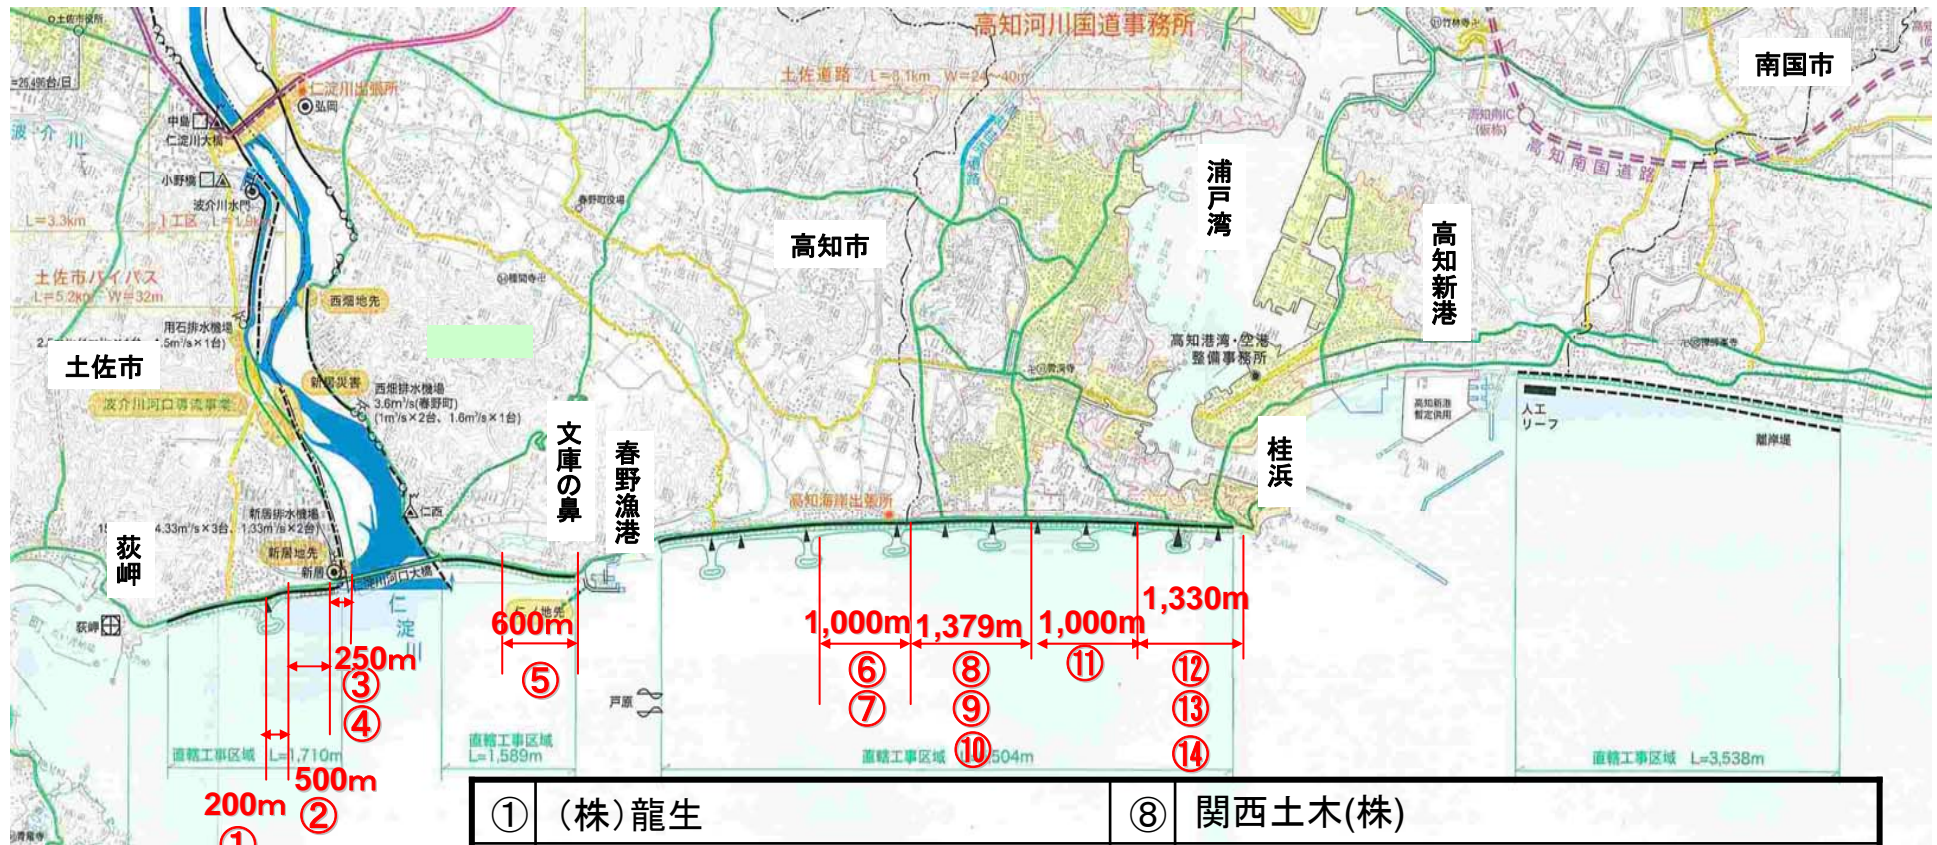

高知海岸パートナーシップ 活動範囲位置図

①	(株)龍生	⑧	関西土木(株)
②	高知西ローターアクトクラブ	⑨	大旺新洋(株)
③	JAとさし新居支所「南風の郷」	⑩	霊友会 おもいやり連鎖運動 高知県推進委員会
④	高知県マリン協会	⑪	(株)轟組
⑤	和がらし会	⑫	HITACHIグループ
⑥	春野の自然を守る会	⑬	マナス
⑦	久保建設(株)	⑭	(株)富士通四国システムズ 高知事業所