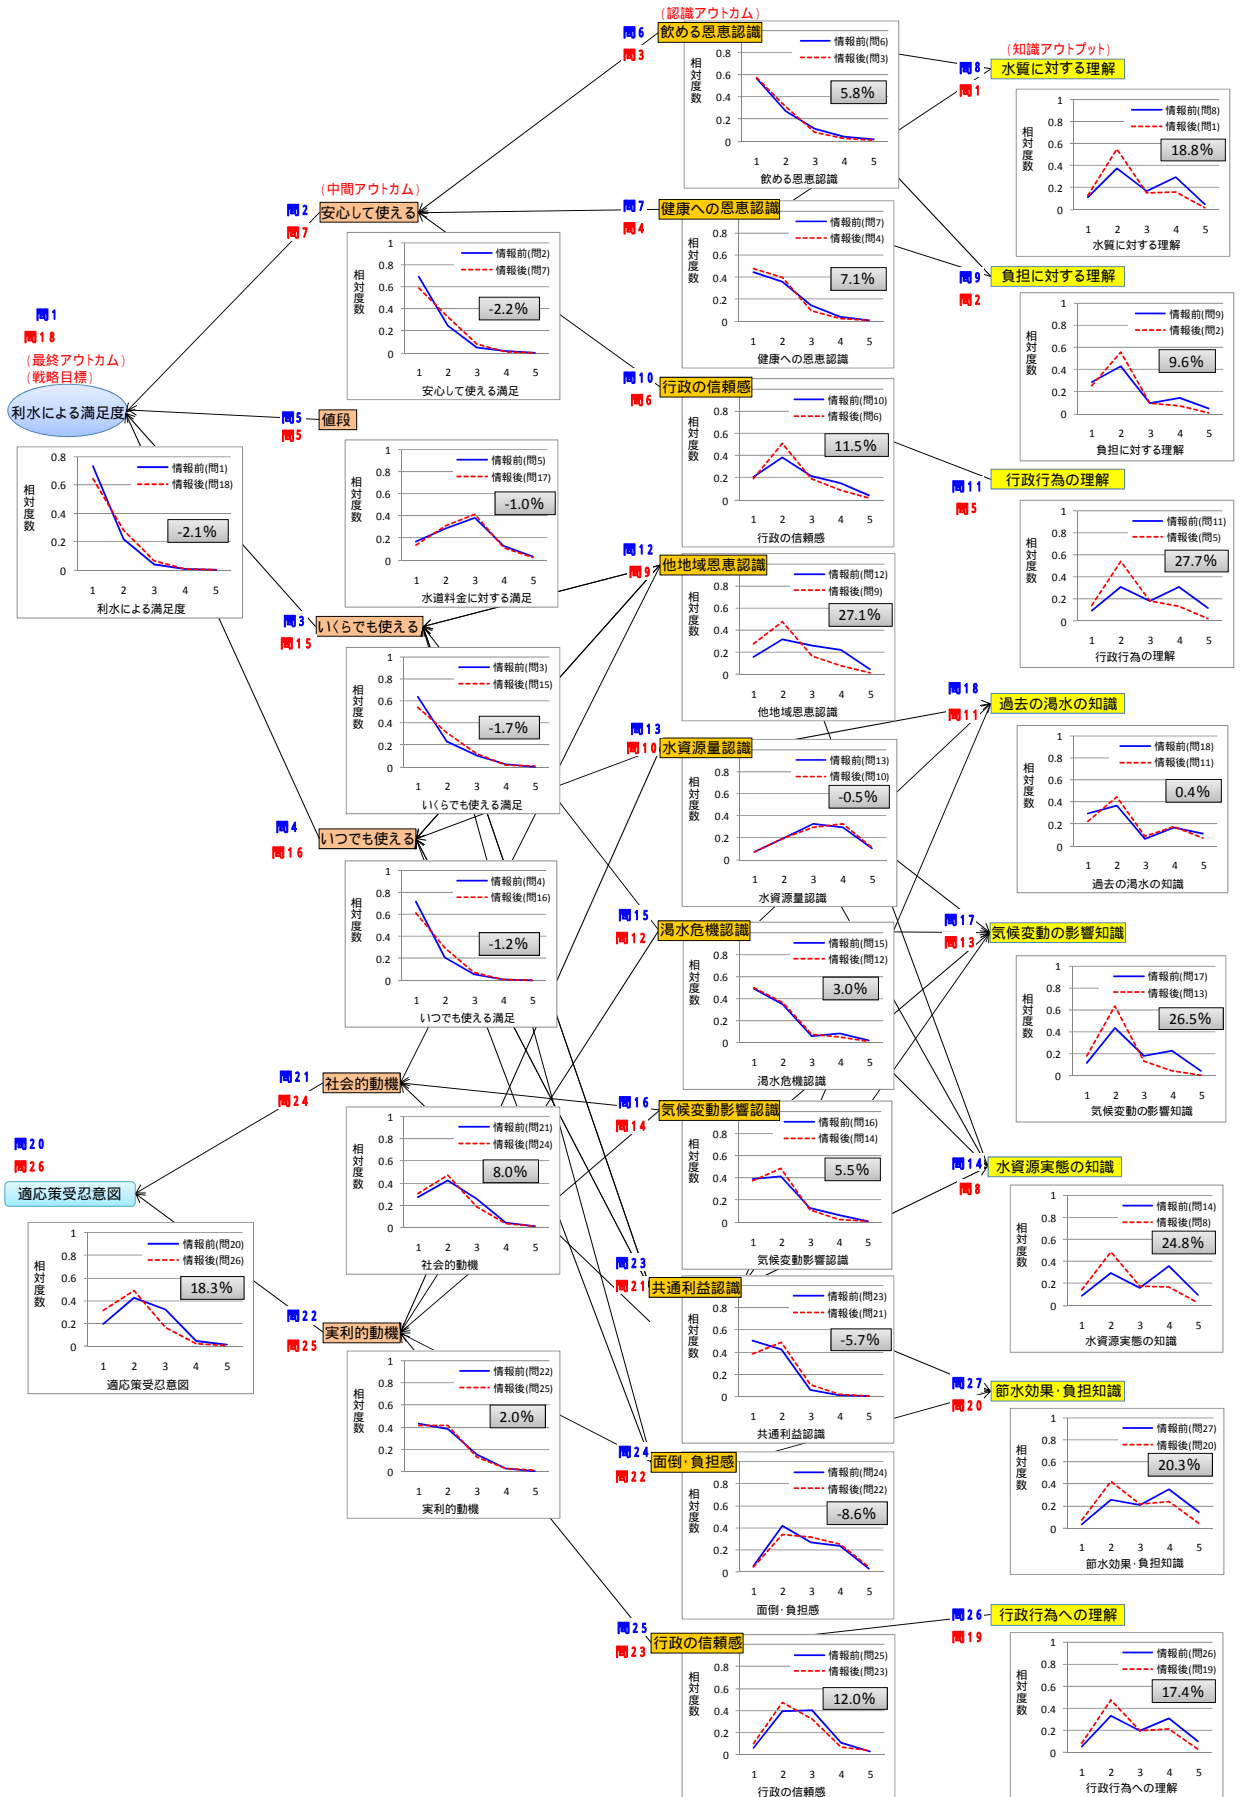

情報提供前後の「利水による満足度」の各要素の度数分布 (シンポジウム参加者4県全体)

情報提供前後の「利水による満足度」の各要素の度数分布 (Web + 配布アンケート4県全体)